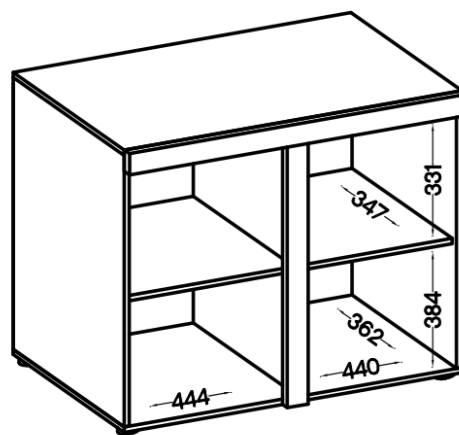

Produkt posiada dodatkowe opcje:

Kolor: beż piaskowy , dąb olejowany