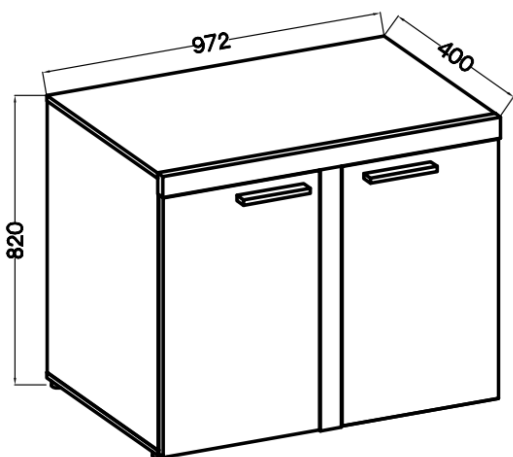

Produkt posiada dodatkowe opcje:

Kolor: beż piaskowy , dąb olejowany