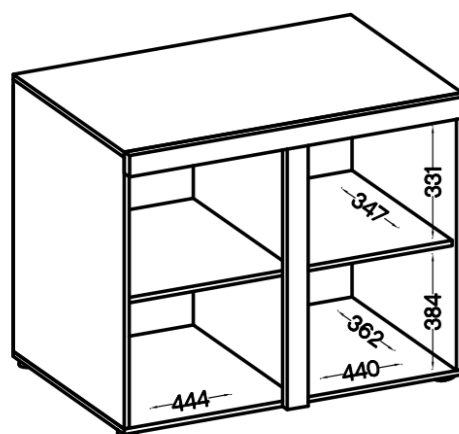

Produkt posiada dodatkowe opcje:

Kolor: beż piaskowy , dąb olejowany