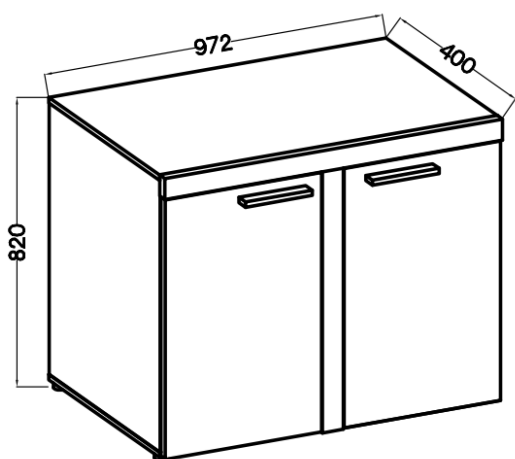

Produkt posiada dodatkowe opcje:

Kolor: beż piaskowy , dąb olejowany