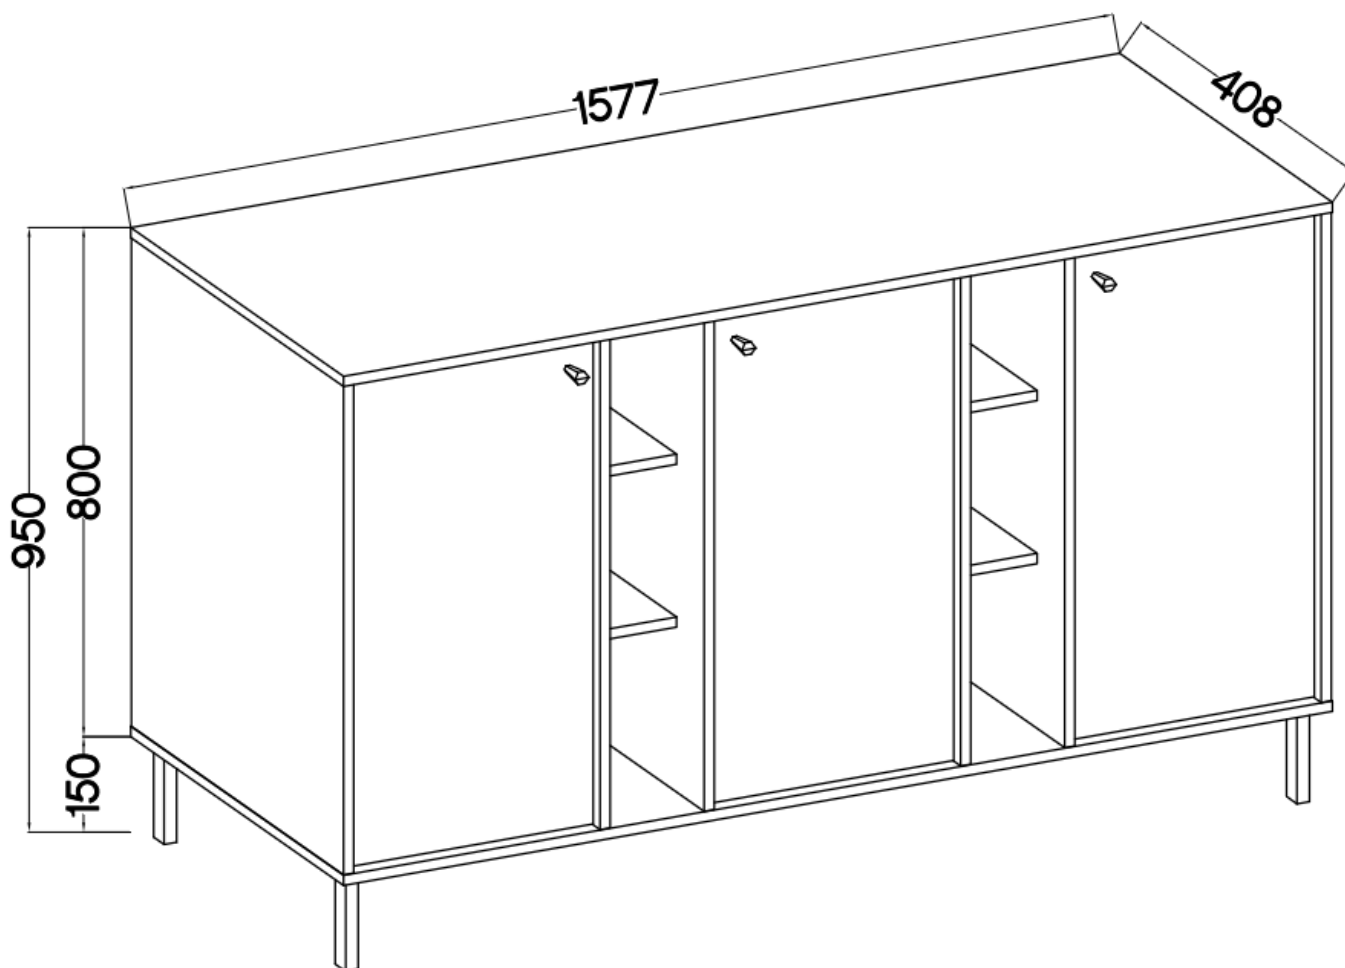

Specyfikacja bryły:

- szerokość: **157,7 cm**
- wysokość: **95 cm**
- głębokość: **40,8 cm**
- korpus i front: **plyta laminowana 16 mm**
- ilość drzwi: **3**
- ilość szuflad: **0**
- półki: **tak**
- uchwyt: **metalowe, kolor czarny**
- nogi: **metalowe, kolor czarny**

Cechy systemu TALLY:

- korpus - płyta laminowana o grubości 16 mm, obrzeże ABS
- front - płyta laminowana o grubości 16 mm, obrzeże ABS
- nóżki metalowe -: rozgiązda (13,5 cm), proste (15 cm), stelaż (27,5 cm)
  - uchwyty metalowe (złote, czarne)
  - meble do samodzielnego montażu
- system dostępny w trzech wariantach kolorystycznych: beż piaskowy, czarny grafit, eucaliptus
  - oświetlenie LED - opcjonalnie (2 pkt. barwa ciepła)
- szyby frontowe: szkło hartowane, szlifowane dookoła, antisol grafitowy, gr 4 mm
  - półki w witrynach: szkło szlifowane dookoła, transparentne, gr 5 mm
  - rodzaj prowadnic w szufladach: prowadnice kulkowe

Szczegółowe wymiary: