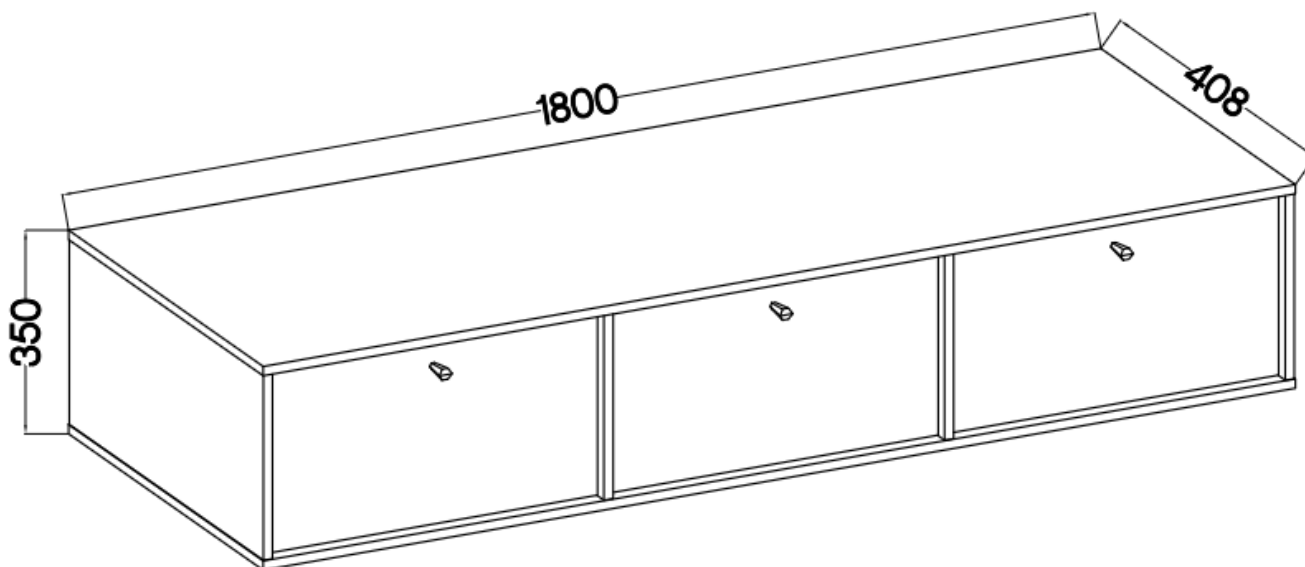

Specyfikacja bryły:

- szerokość: **180 cm**
- wysokość: **35 cm**
- głębokość: **40,8 cm**
- korpus i front: **plyta laminowana 16 mm**
- ilość drzwi: **3**
- ilość szuflad: **0**
- półki: **tak**
- uchwyt: **metalowe, kolor złoty**
- nogi: **brak (podwieszana)**

Cechy systemu TALLY:

- korpus - płyta laminowana o grubości 16 mm, obrzeże ABS
- front - płyta laminowana o grubości 16 mm, obrzeże ABS
- nóżki metalowe -: rozgwieżdża (13,5 cm), proste (15 cm), stelaż (27,5 cm)
  - uchwyty metalowe (złote, czarne)
  - meble do samodzielnego montażu
- system dostępny w trzech wariantach kolorystycznych: beż piaskowy, czarny grafit, eucaliptus
  - oświetlenie LED - opcjonalnie (2 pkt. barwa ciepła)
- szyby frontowe: szkło hartowane, szlifowane dookoła, antisol grafitowy, gr 4 mm
  - półki w witrynach: szkło szlifowane dookoła, transparentne, gr 5 mm
  - rodzaj prowadnic w szufladach: prowadnice kulkowe

Szczegółowe wymiary:

Produkt posiada dodatkowe opcje: