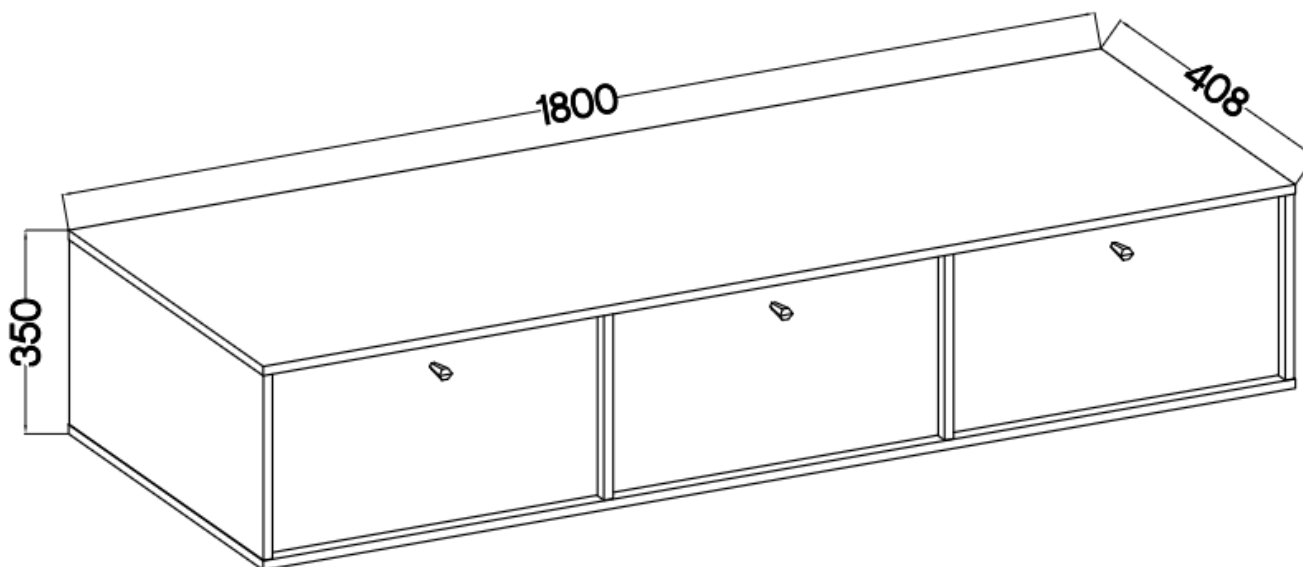

Specyfikacja bryły:

- szerokość: **180 cm**
- wysokość: **35 cm**
- głębokość: **40,8 cm**
- korpus i front: **plyta laminowana 16 mm**
- ilość drzwi: **3**
- ilość szuflad: **0**
- półki: **tak**
- uchwyt: **metalowe, kolor złoty**
- nogi: **brak (podwieszana)**

Cechy systemu TALLY:

- korpus - płyta laminowana o grubości 16 mm, obrzeże ABS
- front - płyta laminowana o grubości 16 mm, obrzeże ABS
- nóżki metalowe -: rozgwiżdza (13,5 cm), proste (15 cm), stelaż (27,5 cm)
  - uchwyty metalowe (złote, czarne)
  - meble do samodzielnego montażu
- system dostępny w trzech wariantach kolorystycznych: beż piaskowy, czarny grafit, eucaliptus
  - oświetlenie LED - opcjonalnie (2 pkt. barwa ciepła)
- szyby frontowe: szkło hartowane, szlifowane dookoła, antisol grafitowy, gr 4 mm
  - półki w witrynach: szkło szlifowane dookoła, transparentne, gr 5 mm
  - rodzaj prowadnic w szufladach: prowadnice kulkowe

Szczegółowe wymiary:

Produkt posiada dodatkowe opcje: