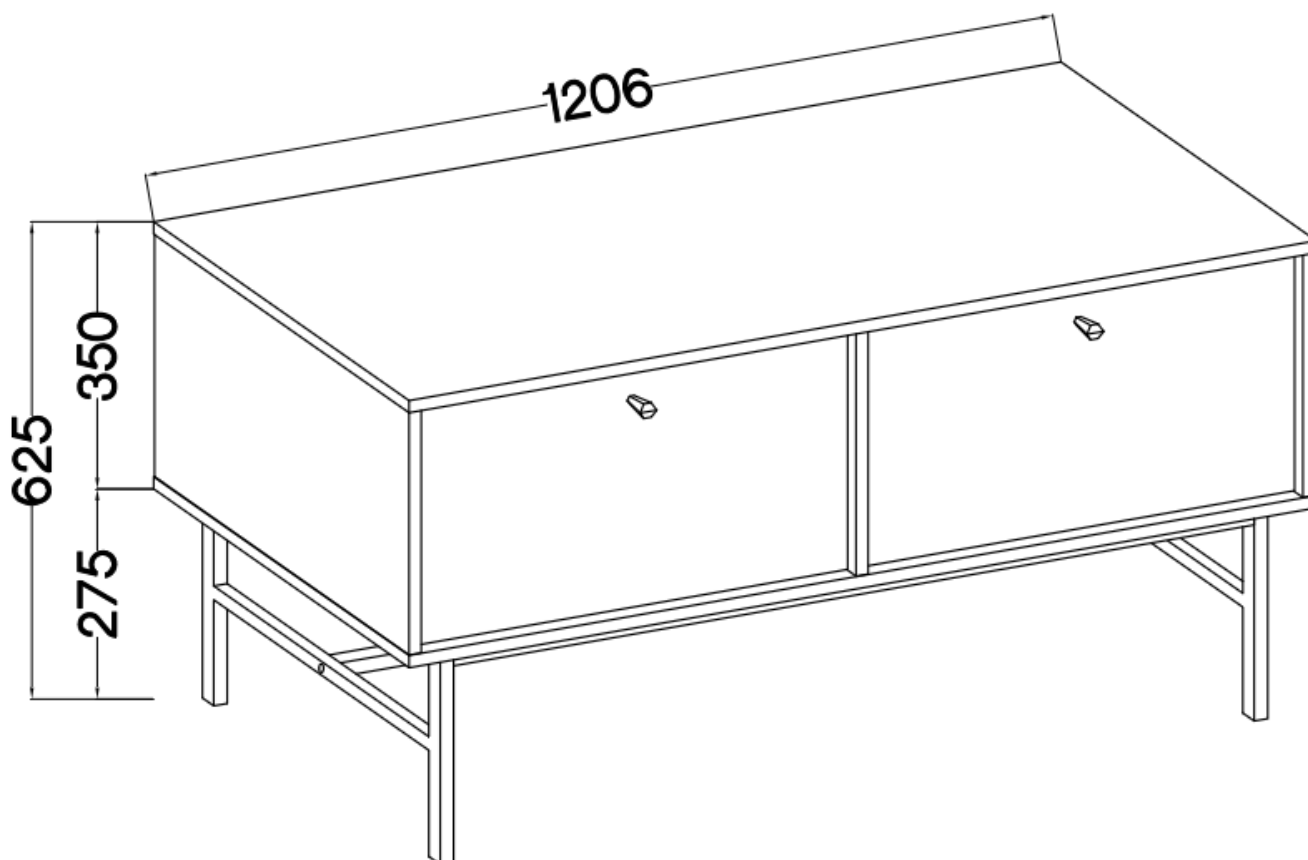

Specyfikacja bryły:

- szerokość: **120,6cm**
- wysokość: **62,5 cm**
- głębokość: **40,8 cm**
- korpus i front: **plyta laminowana 16 mm**
- ilość drzwi: **2**
- ilość szuflad: **1**
- półki: **tak**
- uchwyt: **metalowe, kolor złoty**
- nogi: **metalowe, kolor złoty**

Cechy systemu TALLY:

- korpus - płyta laminowana o grubości 16 mm, obrzeże ABS
- front - płyta laminowana o grubości 16 mm, obrzeże ABS
- nóżki metalowe -: rozgwieżdża (13,5 cm), proste (15 cm), stelaż (27,5 cm)
  - uchwyty metalowe (złote, czarne)
  - meble do samodzielnego montażu
- system dostępny w trzech wariantach kolorystycznych: beż piaskowy, czarny grafit, eucaliptus
  - oświetlenie LED - opcjonalnie (2 pkt. barwa ciepła)
- szyby frontowe: szkło hartowane, szlifowane dookoła, antisol grafitowy, gr 4 mm
  - półki w witrynach: szkło szlifowane dookoła, transparentne, gr 5 mm
  - rodzaj prowadnic w szufladach: prowadnice kulkowe

Szczegółowe wymiary: