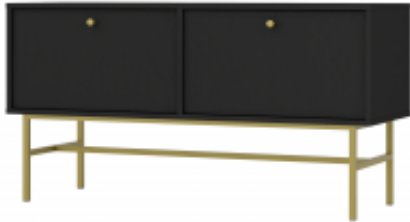

Link do produktu: <https://umeblujdom.pl/komoda-pod-telewizor-120-cm-tally-czarny-mat-stelaz-zloty-metal-p-4100.html>

Komoda pod telewizor 120 cm TALLY czarny mat, stelaż złoty metal

Cena	483 zł
Czas wysyłki	3-7 dni roboczych
Numer katalogowy	4100
Szerokość	120,6 cm
Kolor korpusu	Czarny
Kolor frontu	Czarny
Szuflady	Nie
wykończenie	matowe
Wysokość	62,5
Głębokość	40,8 cm

Opis produktu

302 stolik RTV 120 cm TALLY czarny mat, stelaż złoty

Kolekcja **TALLY** to połączenie elegancji, minimalizmu i funkcjonalności. Meble z tej linii charakteryzują się prostymi formami, delikatnymi liniami i subtelnymi detalami. Dzięki nim każde wnętrze nabiera nowego wymiaru i staje się spokojnym azylem oraz miejscem odpoczynku po ciężkim dniu. Kolekcja TALLY to doskonały wybór dla osób ceniących sobie prostotę, elegancję oraz wysoką jakość wykonania. Pozwala na stworzenie spójnej i harmonijnej przestrzeni.. Dopasuj meble z kolekcji Tally do swoich potrzeb i stwórz wnętrze, które emanuje spokojem i równowagą. Meble polskiej produkcji do samodzielnego montażu. Do każdego dołączona przejrzysta instrukcja.

Specyfikacja bryły:

- szerokość: **120,6cm**
- wysokość: **62,5 cm**
- głębokość: **40,8 cm**
- korpus i front: **plyta laminowana 16 mm**
- ilość drzwi: **2**
- ilość szuflad: **1**
- półki: **tak**
- uchwyt: **metalowe, kolor złoty**
- nogi: **metalowe, kolor złoty**