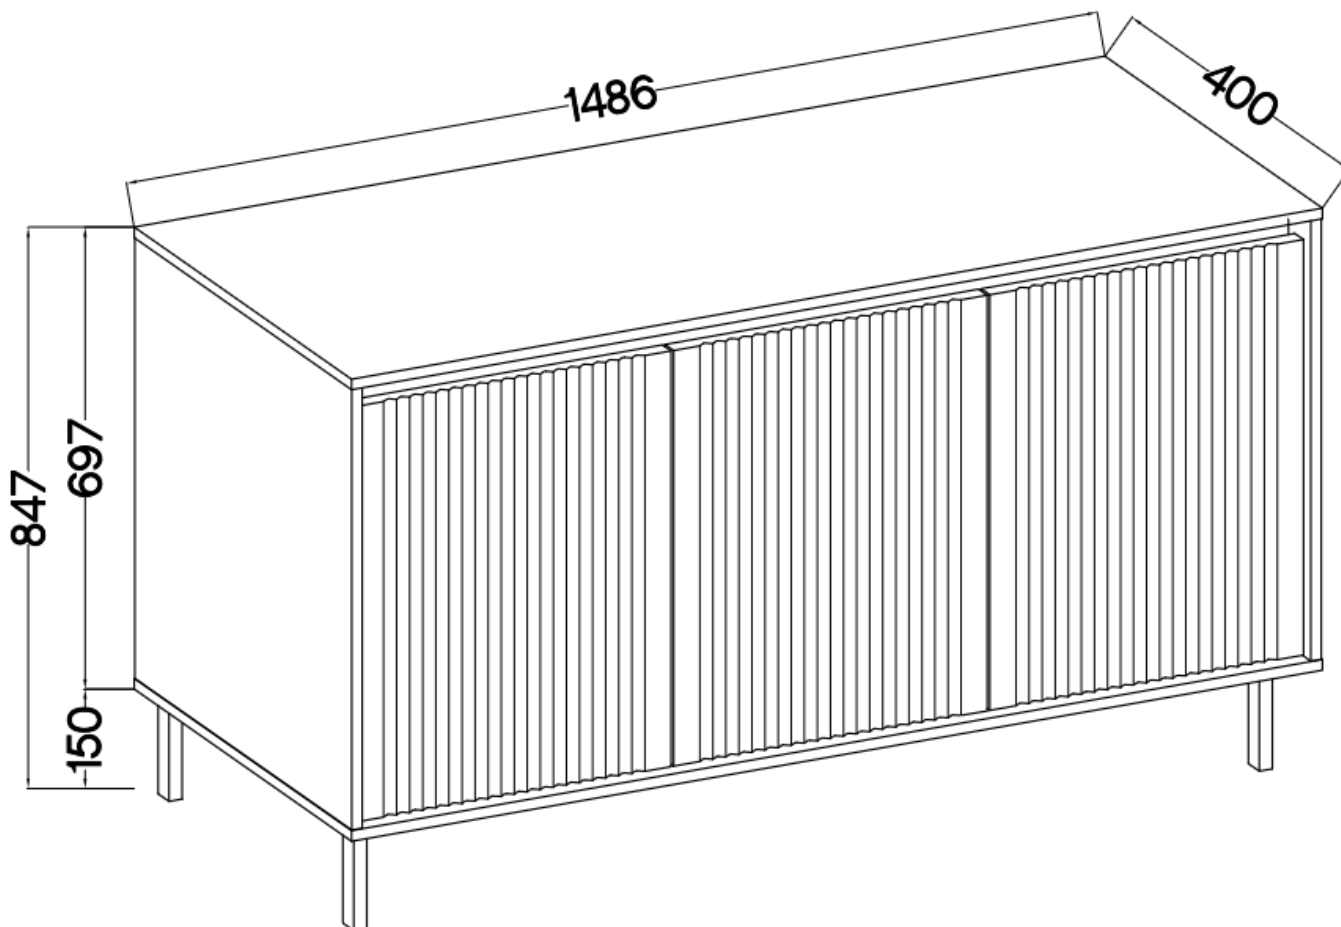

wykorzystania poszczególnych elementów indywidualnie, kolekcja Osaka daje nieograniczone możliwości aranżacyjne, pozwalając stworzyć wnętrze, które odzwierciedla indywidualny gust i styl.

Specyfikacja bryły:

- szerokość: **148,6 cm**
- wysokość: **84,7 cm**
- głębokość: **40 cm**
- korpus i front: **plyta laminowana 16 mm**
- ilość drzwi: **3**
- ilość szuflad: **0**
- półki: **tak**
- nogi: **nogi metalowe czarne 15 cm**

Cechy systemu OLMO:

- korpus - płyta laminowana o grubości 16 mm, obrzeże ABS
  - front - płyta MDF o grubości 16 mm, obrzeże ABS
    - nóżki - metalowe 15 cm czarne
    - meble do samodzielnego montażu
    - oświetlenie - listwa LED - opcjonalnie
- szyby frontowe: szkło hartowane, szlifowane dookoła, antisol grafitowy, gr 4 mm
  - półki w witrynach: szkło szlifowane dookoła, transparentne, gr 5 mm
  - rodzaj prowadnic w szufladach: prowadnice kulkowe

Szkic :