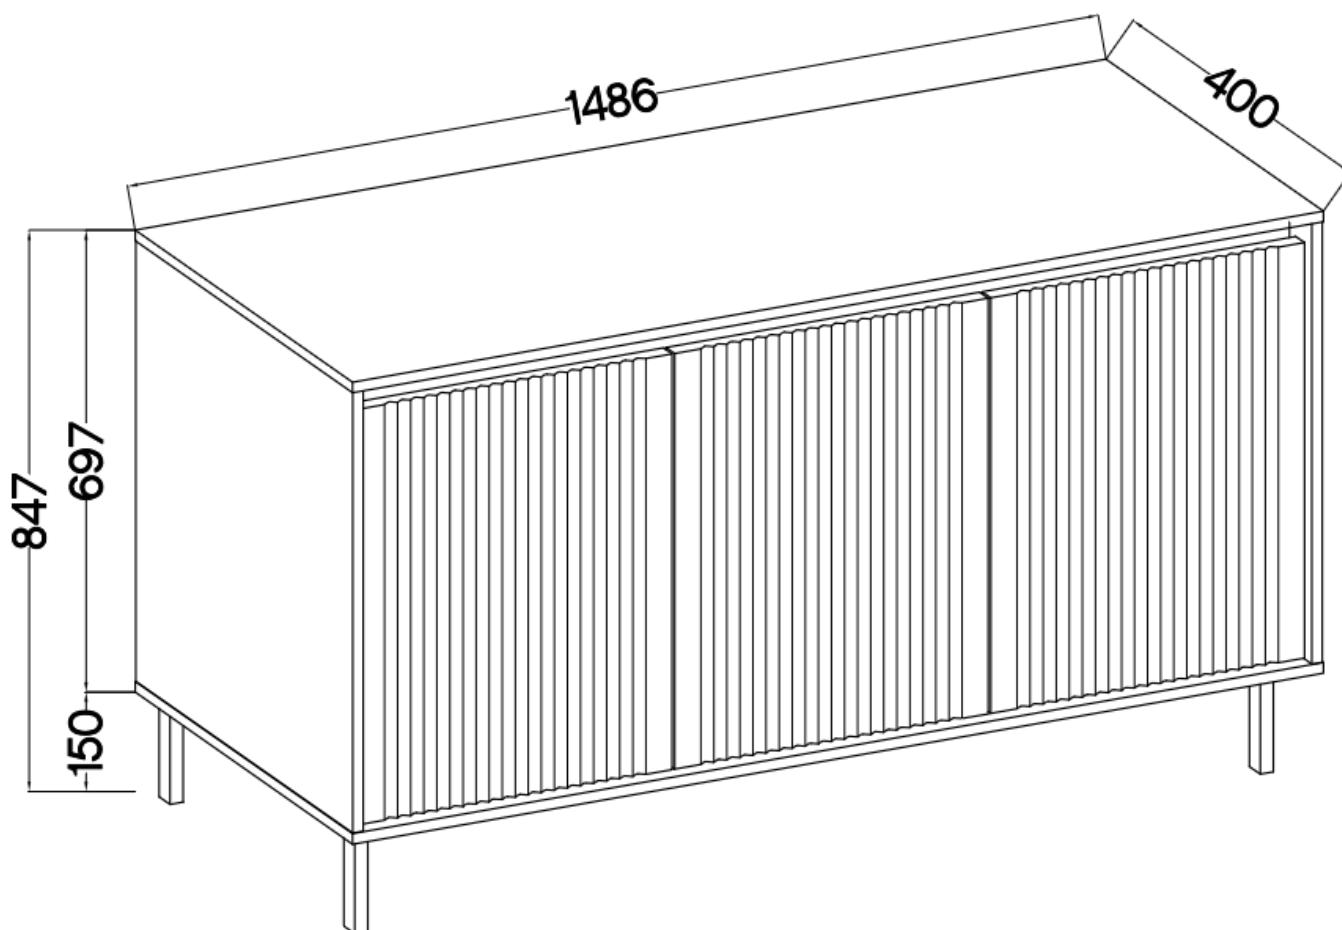

wykorzystania poszczególnych elementów indywidualnie, kolekcja Osaka daje nieograniczone możliwości aranżacyjne, pozwalając stworzyć wnętrze, które odzwierciedla indywidualny gust i styl.

Specyfikacja bryły:

- szerokość: **148,6 cm**
- wysokość: **84,7 cm**
- głębokość: **40 cm**
- korpus i front: **plyta laminowana 16 mm**
- ilość drzwi: **3**
- ilość szuflad: **0**
- półki: **tak**
- nogi: **nogi metalowe czarne 15 cm**

Cechy systemu OLMO:

- korpus - płyta laminowana o grubości 16 mm, obrzeże ABS
  - front - płyta MDF o grubości 16 mm, obrzeże ABS
    - nóżki - metalowe 15 cm czarne
    - meble do samodzielnego montażu
    - oświetlenie - listwa LED - opcjonalnie
- szyby frontowe: szkło hartowane, szlifowane dookoła, antisol grafitowy, gr 4 mm
  - półki w witrynach: szkło szlifowane dookoła, transparentne, gr 5 mm
  - rodzaj prowadnic w szufladach: prowadnice kulkowe

Szkic :