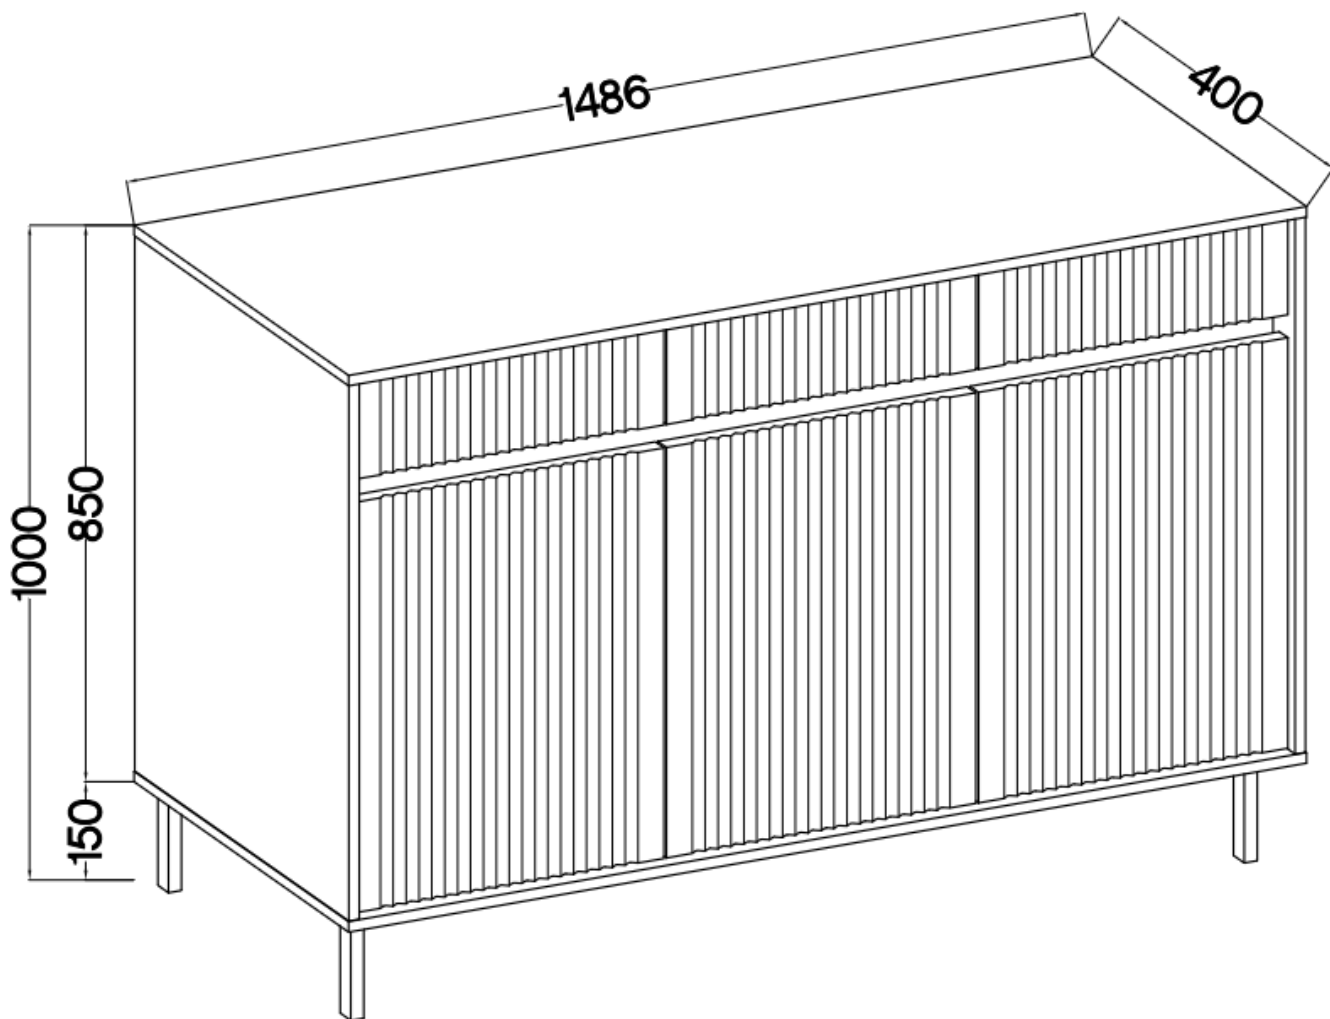

Produkt posiada dodatkowe opcje:

Kolor: Beż piaskowy , Dąb evoke