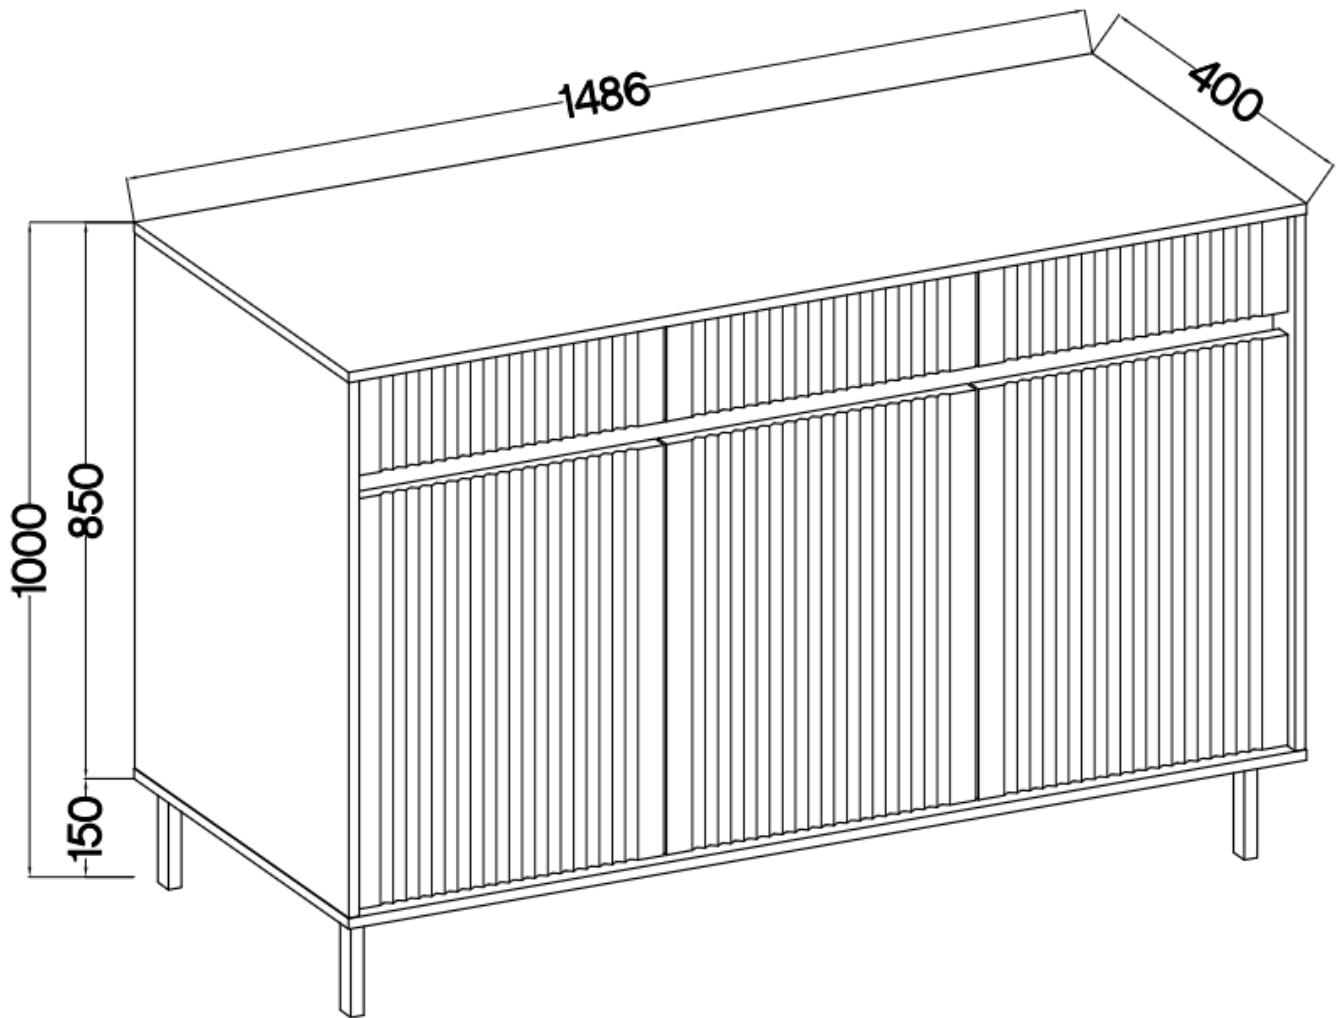

Produkt posiada dodatkowe opcje:

Kolor: Beż piaskowy , Dąb evoke