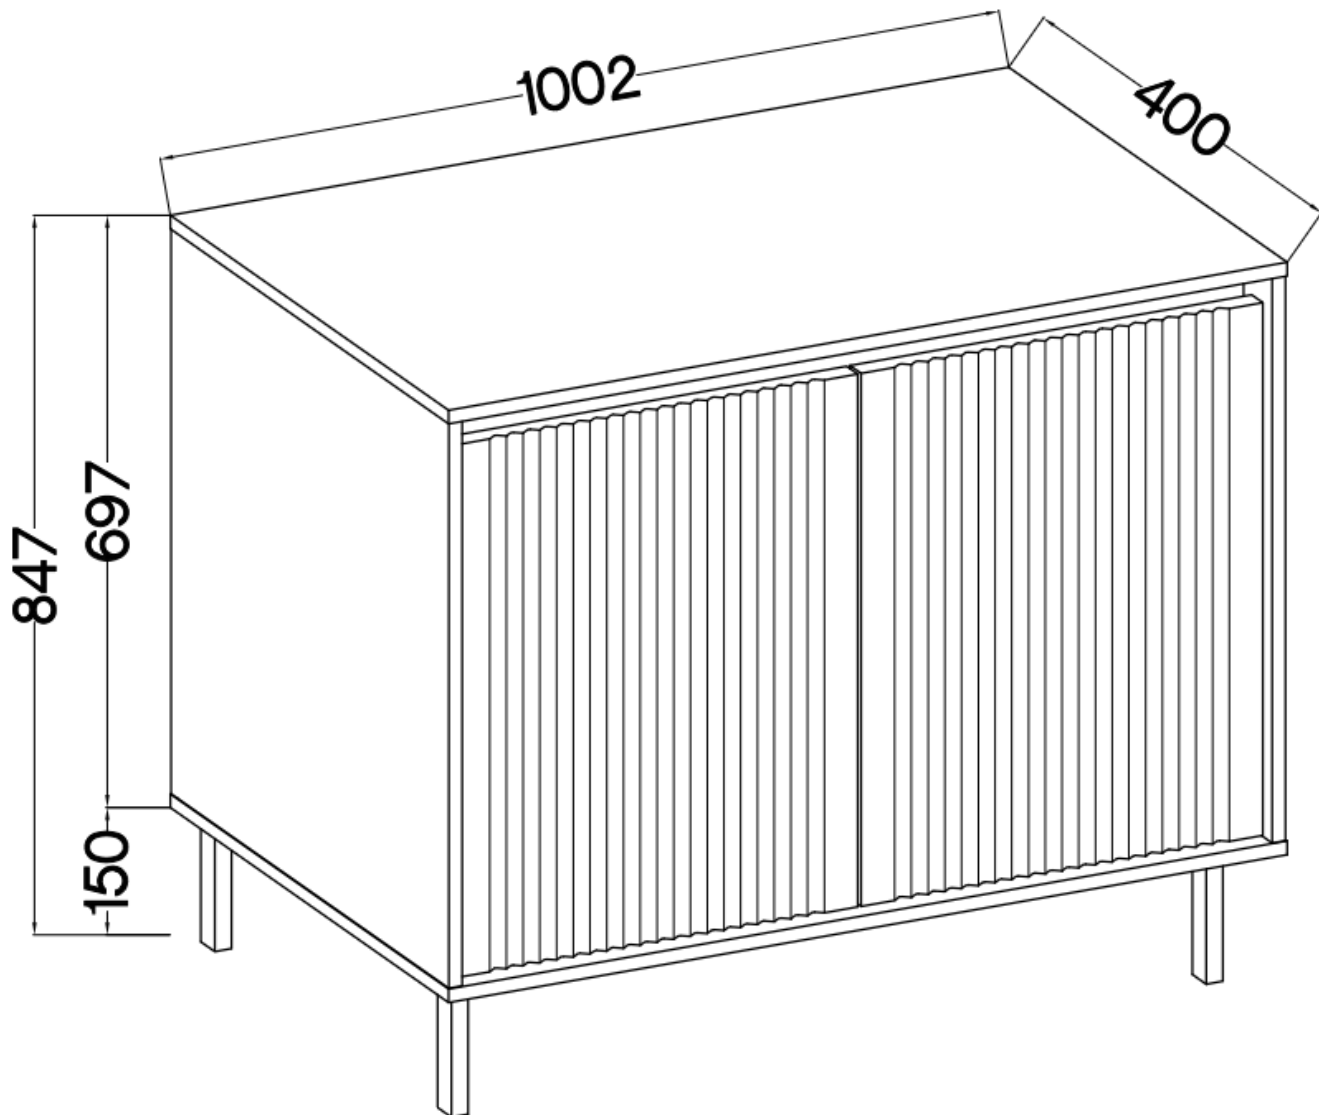

Produkt posiada dodatkowe opcje:

Kolor: Beż piaskowy , Dąb evoke