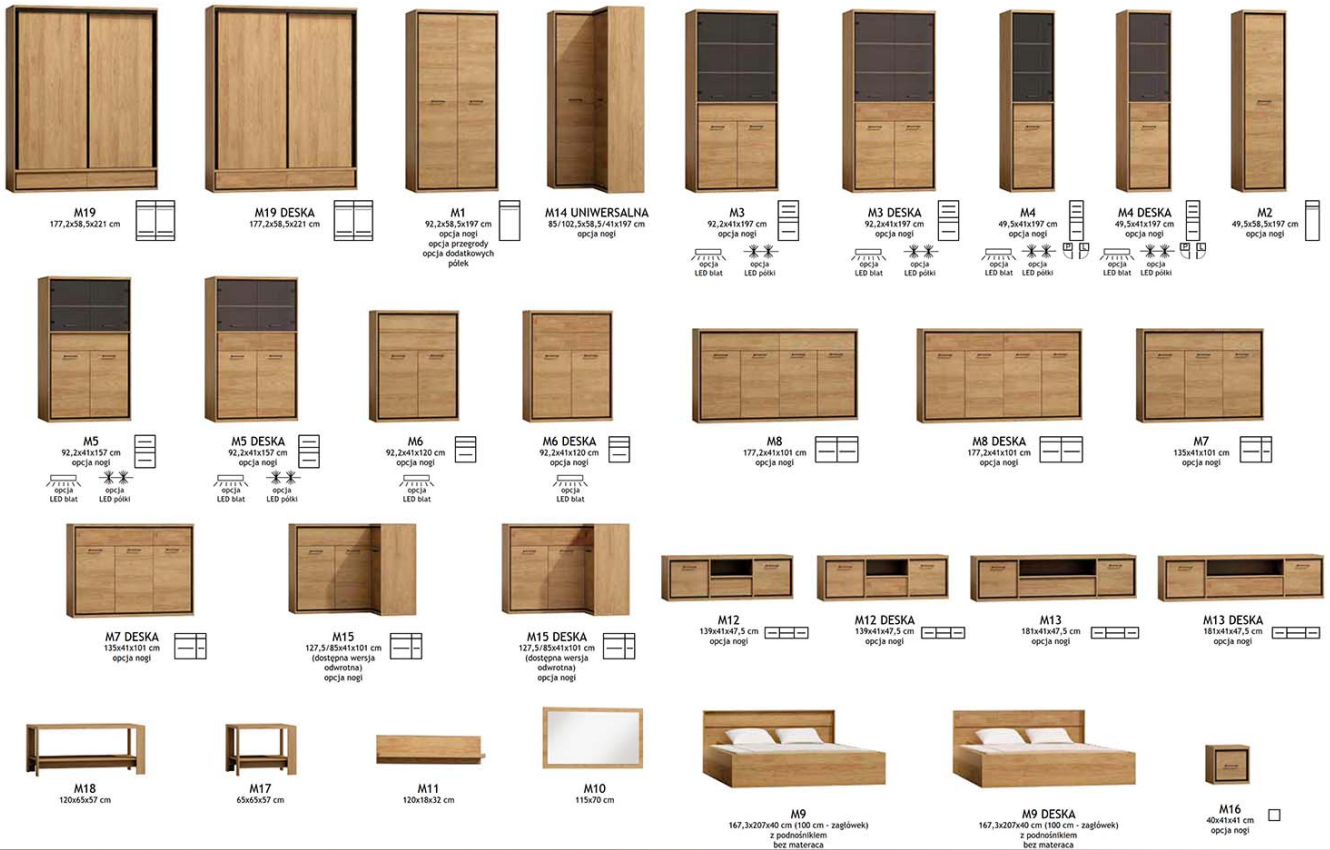

Link do produktu: <https://umeblujdom.pl/komoda-narozna-127-cm-medo-m15-p-1920.html>

Komoda narożna 127 cm Medo M15

Cena	1 149 zł
Czas wysyłki	3-7 dni roboczych
Szerokość	127,5/85 cm
Wysokość	101 cm
Głębokość	41 cm

Opis produktu

MEDO komoda narożna 127,5/85 cm NATURAL HIKORA

Prosta i funkcjonalna komoda narożna o szerokości 127,5/81 cm należąca do systemu MEDO. Możliwość dokupienia oświetlenia LED pod blat. Jasny kolor natural hikora dodaje ciepłego charakteru. Meble wykonane z wysokiej jakości płyty laminowanej o grubości 16mm, blaty pogrubione do 32mm. Obrzeża wykończone trwałą okleiną PCV. System posiada ramkę ozdobną w kolorze czarnym z MDF oraz system cichego domykania. Szuflady na prowadnicach kulkowych z pełnym wysuwem oraz funkcją "push to open". Całość zdobią metalowe uchwyty. Meble pakowane w paczki, do samodzielnego montażu. Do kompletu dołączona przejrzysta instrukcja montażu. Produkt w 100% polski.

SPECYFIKACJA

- szerokość: 127,5/85 cm
- wysokość: 101 cm
- głębokość: 41 cm
- ilość drzwi: 3
- ilość szuflad: 2
- półki: tak
- oświetlenie LED blat: opcjonalnie

CECHY SYSTEMU

- meble wykonane z płyty laminowanej strukturalnej o grubości 16mm
- blaty pogrubione do 32mm
- frezowane listwy z płyty MDF
- obrzeża ABS odporne na wilgoć, ścieranie oraz wysoką temperaturę
- szuflady na prowadnicach kulkowych + pełen wysuw
- uchwyty metalowe
- cichy domyk