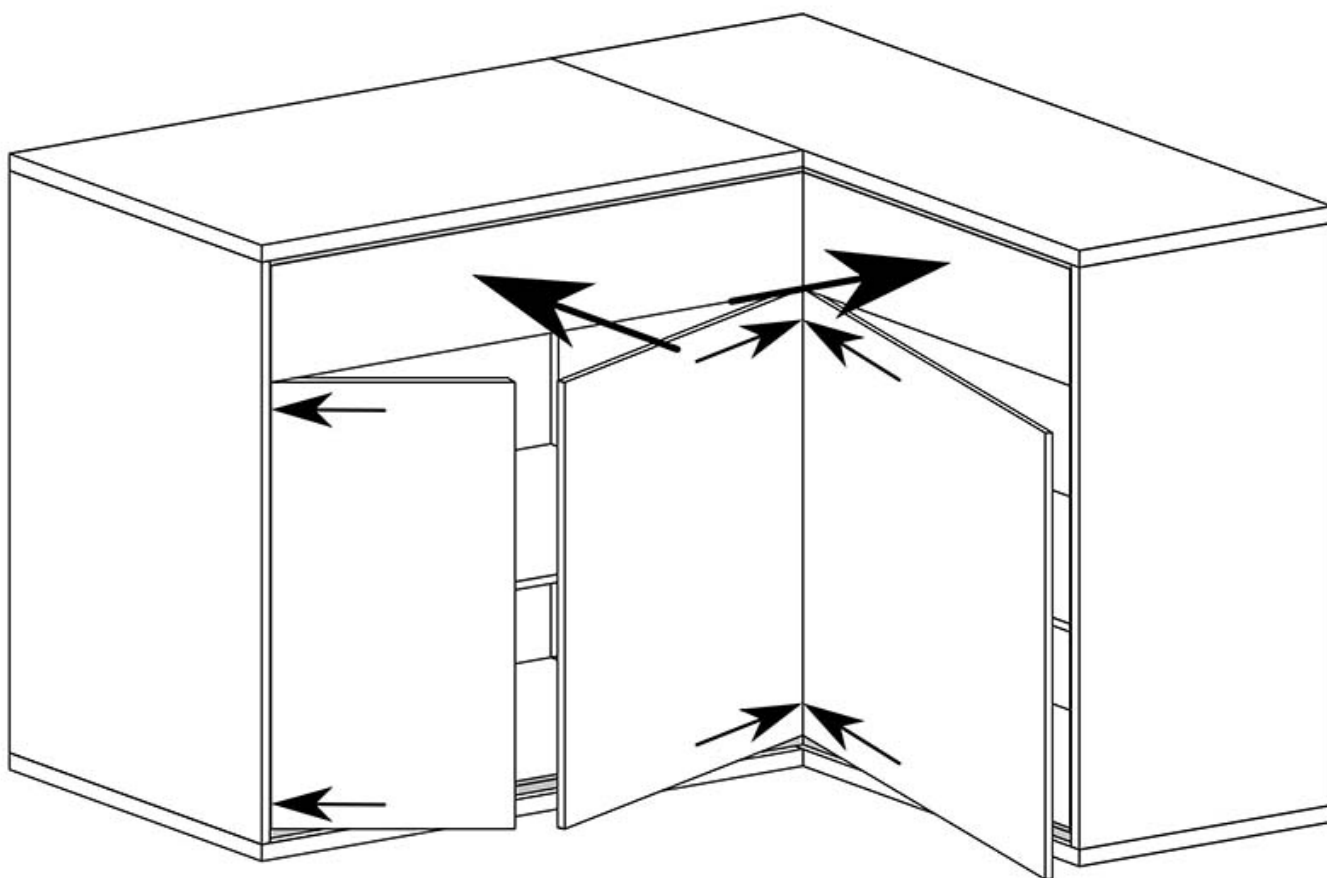

Link do produktu: <https://umeblujdom.pl/komoda-narozna-127-cm-medo-m15-p-1920.html>

Komoda narożna 127 cm Medo M15

Cena	1 149 zł
Czas wysyłki	3-7 dni roboczych
Szerokość	127,5/85 cm
Wysokość	101 cm
Głębokość	41 cm

Opis produktu

MEDO komoda narożna 127,5/85 cm NATURAL HIKORA

Prosta i funkcjonalna komoda narożna o szerokości 127,5/81 cm należąca do systemu MEDO. Możliwość dokupienia oświetlenia LED pod blat. Jasny kolor natural hikora dodaje ciepłego charakteru. Meble wykonane z wysokiej jakości płyty laminowanej o grubości 16mm, blaty pogrubione do 32mm. Obrzeża wykończone trwałą okleiną PCV. System posiada ramkę ozdobną w kolorze czarnym z MDF oraz system cichego domykania. Szuflady na prowadnicach kulkowych z pełnym wysuwem oraz funkcją "push to open". Całość zdobią metalowe uchwyty. Meble pakowane w paczki, do samodzielnego montażu. Do kompletu dołączona przejrzysta instrukcja montażu. Produkt w 100% polski.

SPECYFIKACJA

- szerokość: 127,5/85 cm
- wysokość: 101 cm
- głębokość: 41 cm
- ilość drzwi: 3
- ilość szuflad: 2
- półki: tak
- oświetlenie LED blat: opcjonalnie

CECHY SYSTEMU

- meble wykonane z płyty laminowanej strukturalnej o grubości 16mm
- blaty pogrubione do 32mm
- frezowane listwy z płyty MDF
- obrzeża ABS odporne na wilgoć, ścieranie oraz wysoką temperaturę
- szuflady na prowadnicach kulkowych + pełen wysuw
- uchwyty metalowe
- cichy domyk