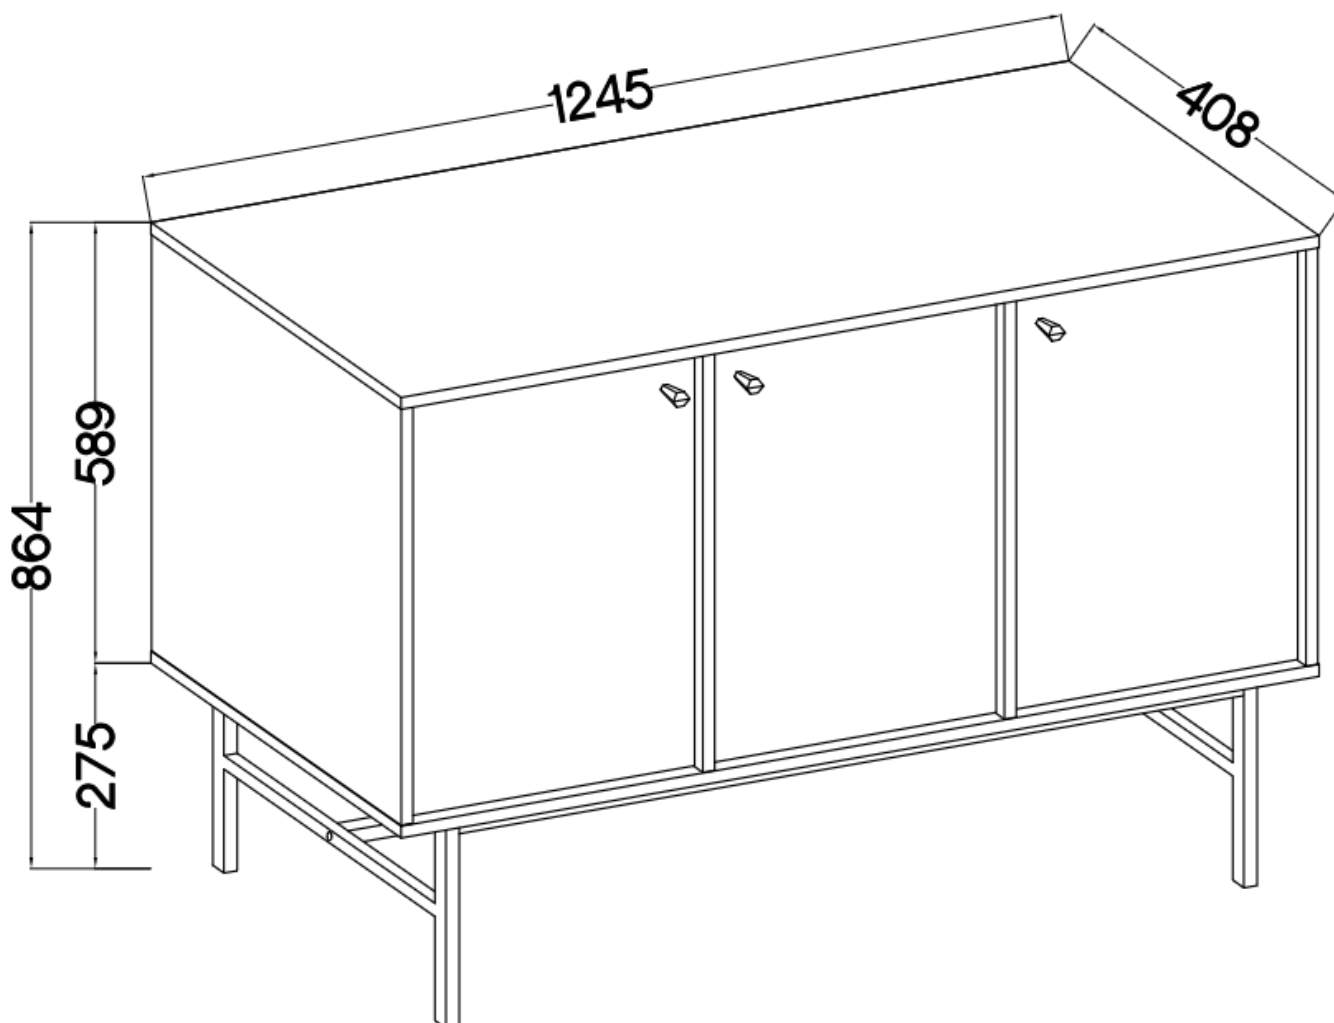

Specyfikacja bryły:

- szerokość: **124,5 cm**
- wysokość: **86,4 cm**
- głębokość: **40,8 cm**
- korpus i front: **plyta laminowana 16 mm**
- ilość drzwi: **3**
- ilość szuflad: **0**
- półki: **tak**
- uchwyt: **metalowe, kolor czarny**
- nogi: **metalowe, kolor czarny**

Cechy systemu TALLY:

- korpus - płyta laminowana o grubości 16 mm, obrzeże ABS
- front - płyta laminowana o grubości 16 mm, obrzeże ABS
- nóżki metalowe -: rozgwiazda (13,5 cm), proste (15 cm), stelaż (27,5 cm)
  - uchwyty metalowe (złote, czarne)
  - meble do samodzielnego montażu
- system dostępny w trzech wariantach kolorystycznych: beż piaskowy, czarny grafit, eucaliptus
  - oświetlenie LED - opcjonalnie (2 pkt. barwa ciepła)
- szyby frontowe: szkło hartowane, szlifowane dookoła, antisol grafitowy, gr 4 mm
  - półki w witrynach: szkło szlifowane dookoła, transparentne, gr 5 mm
  - rodzaj prowadnic w szufladach: prowadnice kulkowe

Szczegółowe wymiary: