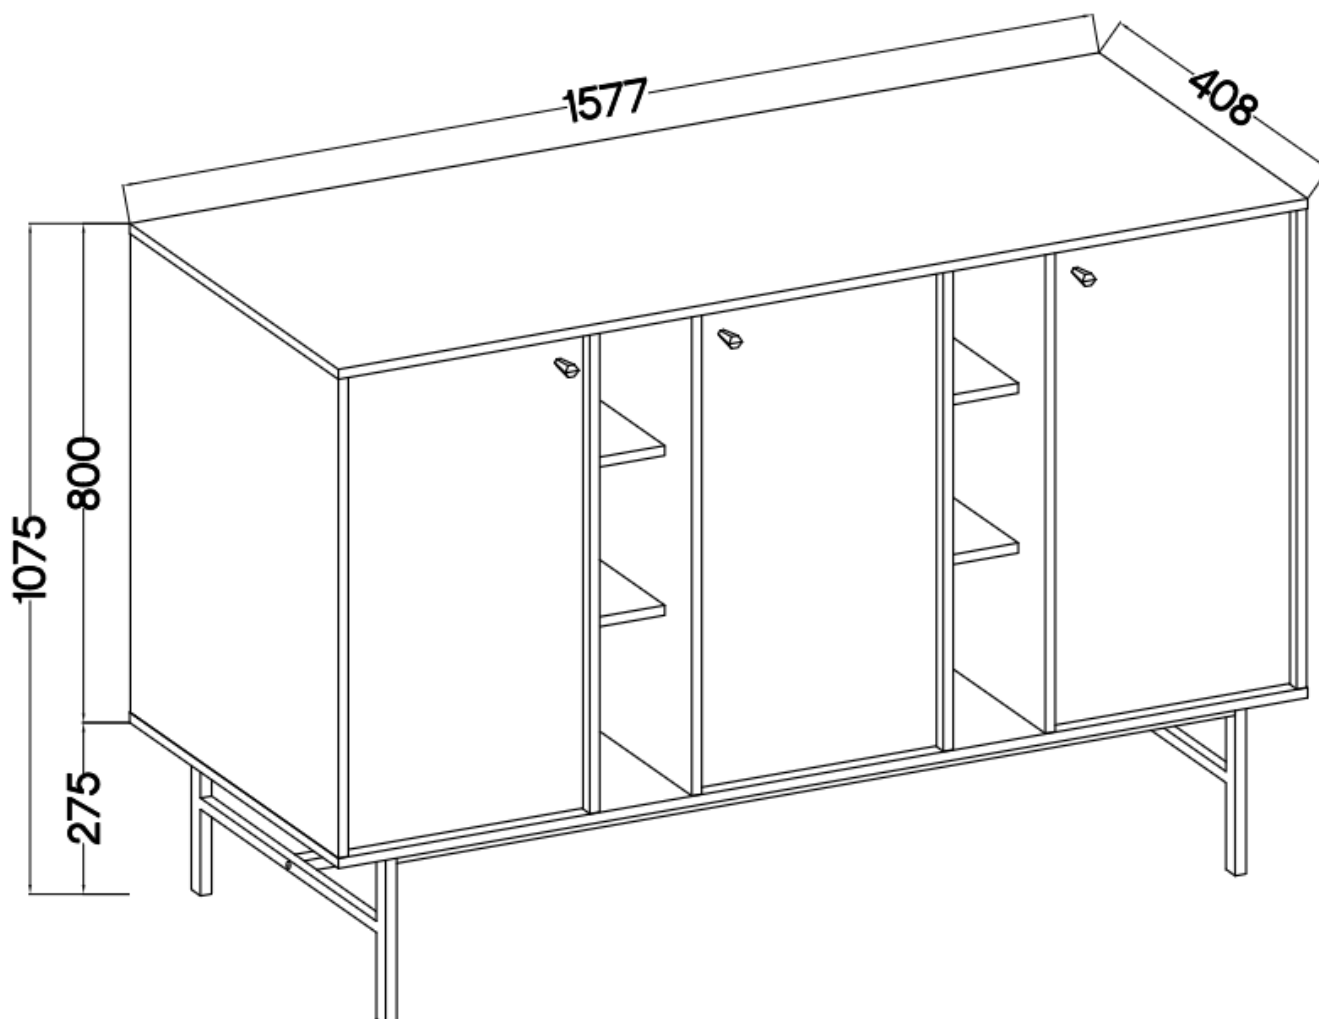

Specyfikacja bryły:

- szerokość: **157,7 cm**
- wysokość: **107,5 cm**
- głębokość: **40,8 cm**
- korpus i front: **plyta laminowana 16 mm**
- ilość drzwi: **3**
- ilość szuflad: **0**
- półki: **tak**
- uchwyt: **metalowe, kolor złoty**
- nogi: **metalowe, kolor złoty**

Cechy systemu TALLY:

- korpus - płyta laminowana o grubości 16 mm, obrzeże ABS
- front - płyta laminowana o grubości 16 mm, obrzeże ABS
- nóżki metalowe -: rozgiązda (13,5 cm), proste (15 cm), stelaż (27,5 cm)
  - uchwyty metalowe (złote, czarne)
  - meble do samodzielnego montażu
- system dostępny w trzech wariantach kolorystycznych: beż piaskowy, czarny grafit, eucaliptus
  - oświetlenie LED - opcjonalnie (2 pkt. barwa ciepła)
- szyby frontowe: szkło hartowane, szlifowane dookoła, antisol grafitowy, gr 4 mm
  - półki w witrynach: szkło szlifowane dookoła, transparentne, gr 5 mm
  - rodzaj prowadnic w szufladach: prowadnice kulkowe

Szczegółowe wymiary: