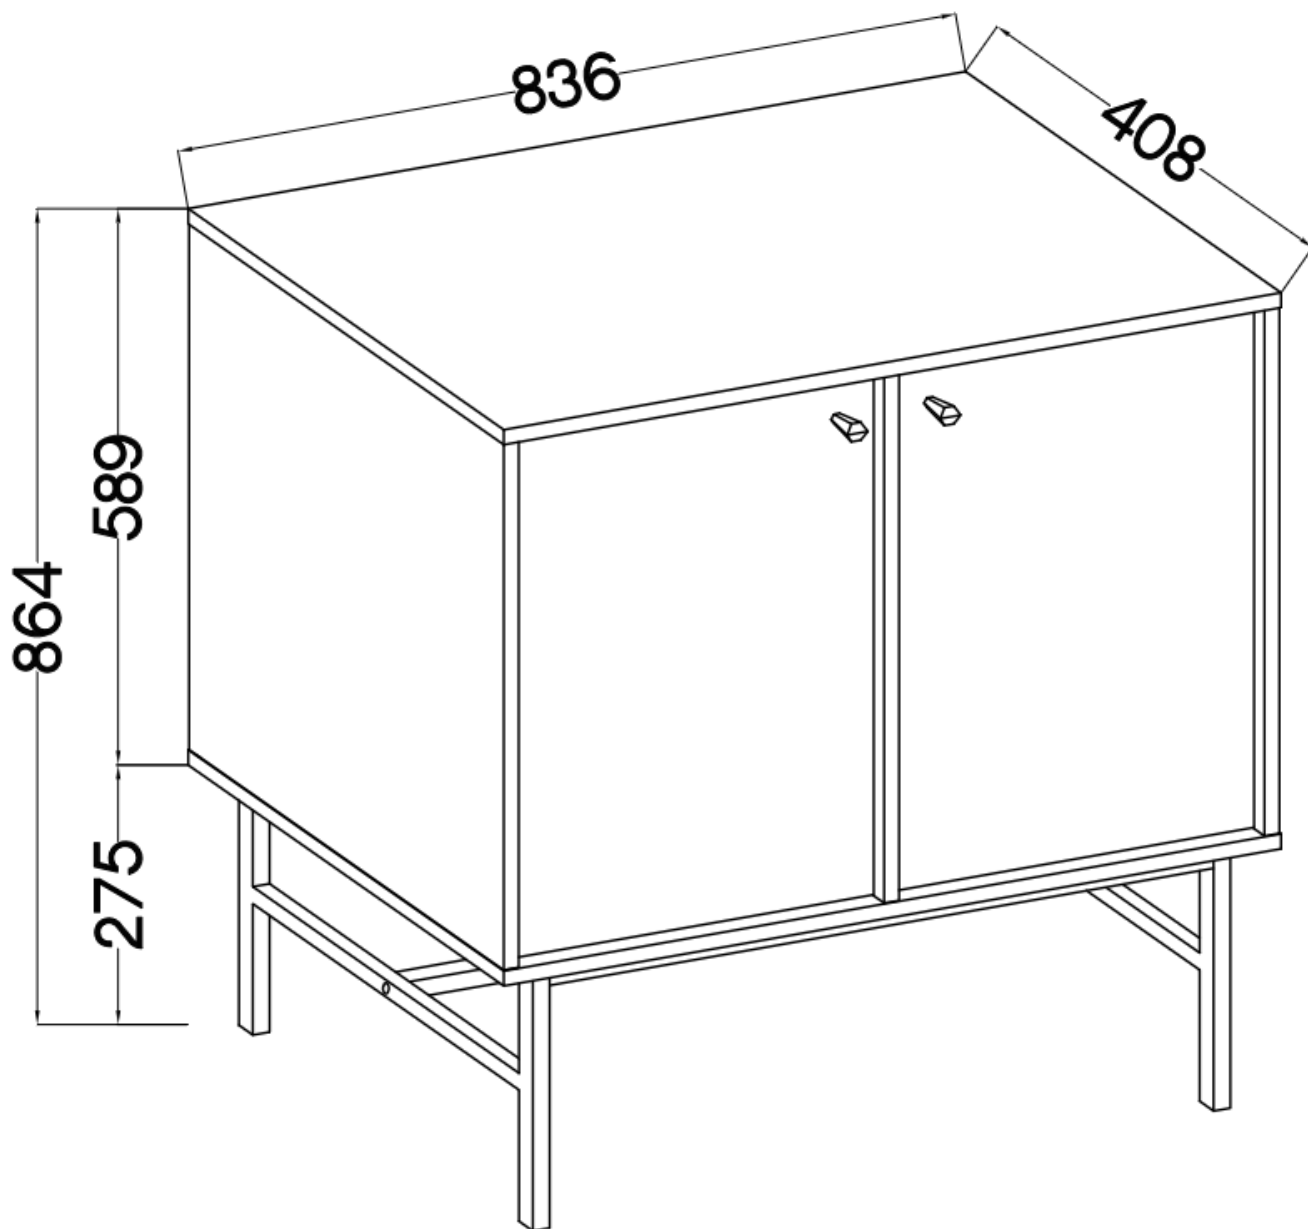

Produkt posiada dodatkowe opcje:

Kolor: Beż piaskowy , Czarny grafit , Eucaliptus