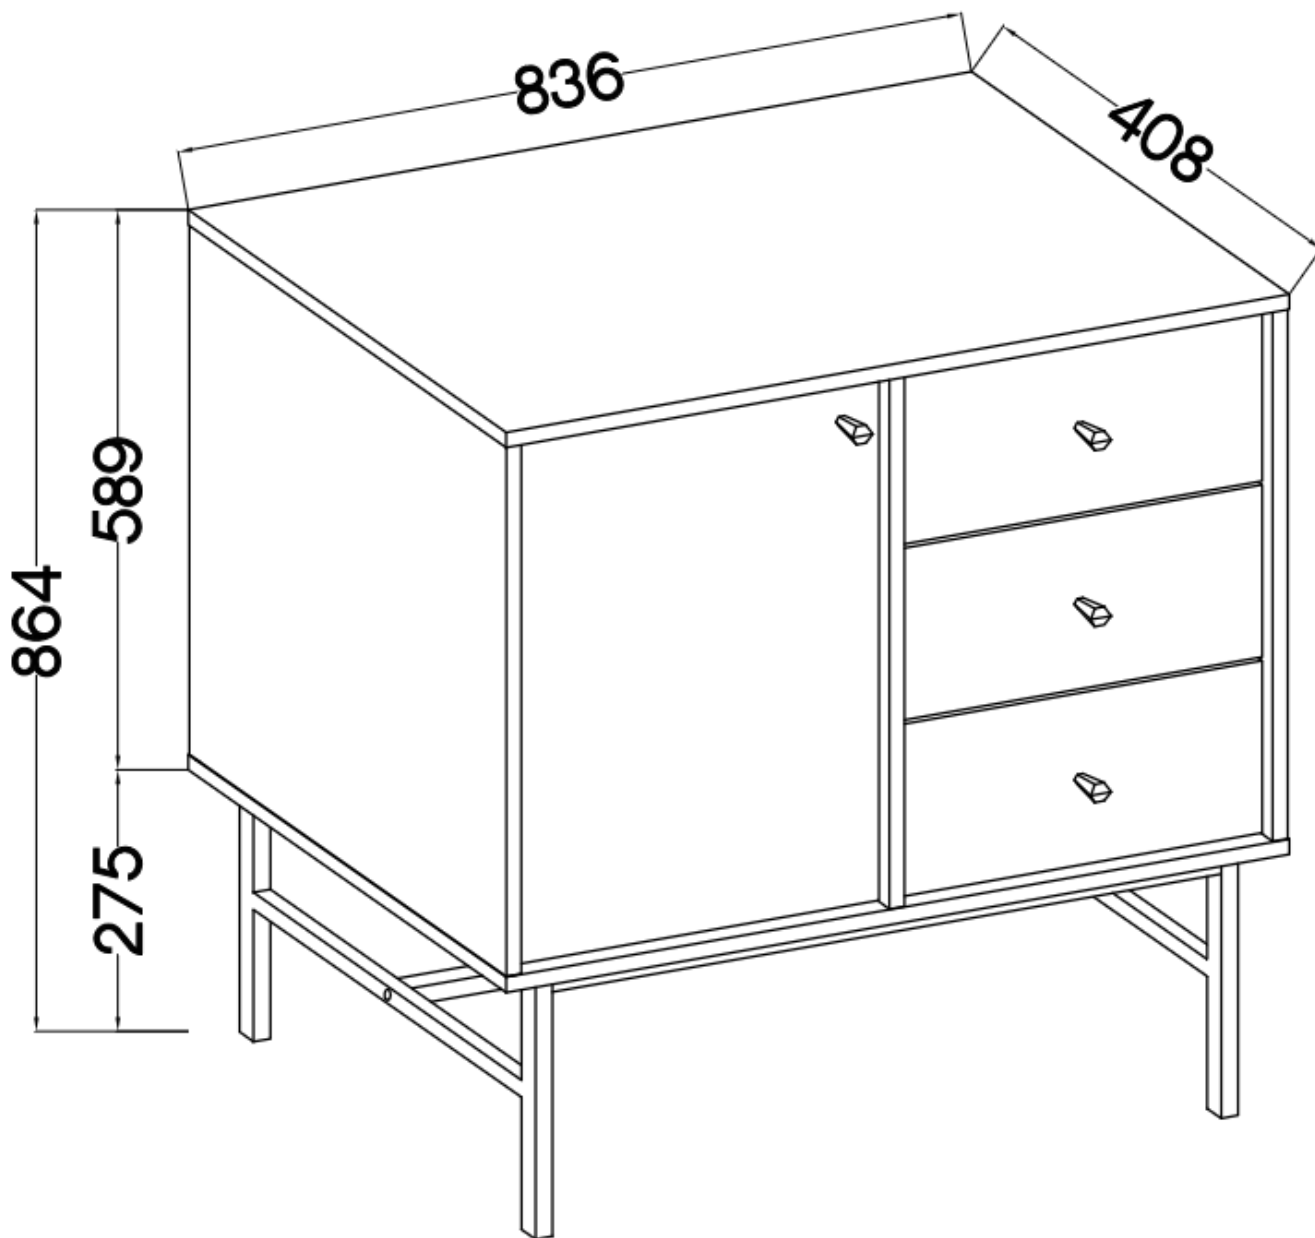

Produkt posiada dodatkowe opcje:

Kolor: Beż piaskowy , Czarny grafit , Eucaliptus