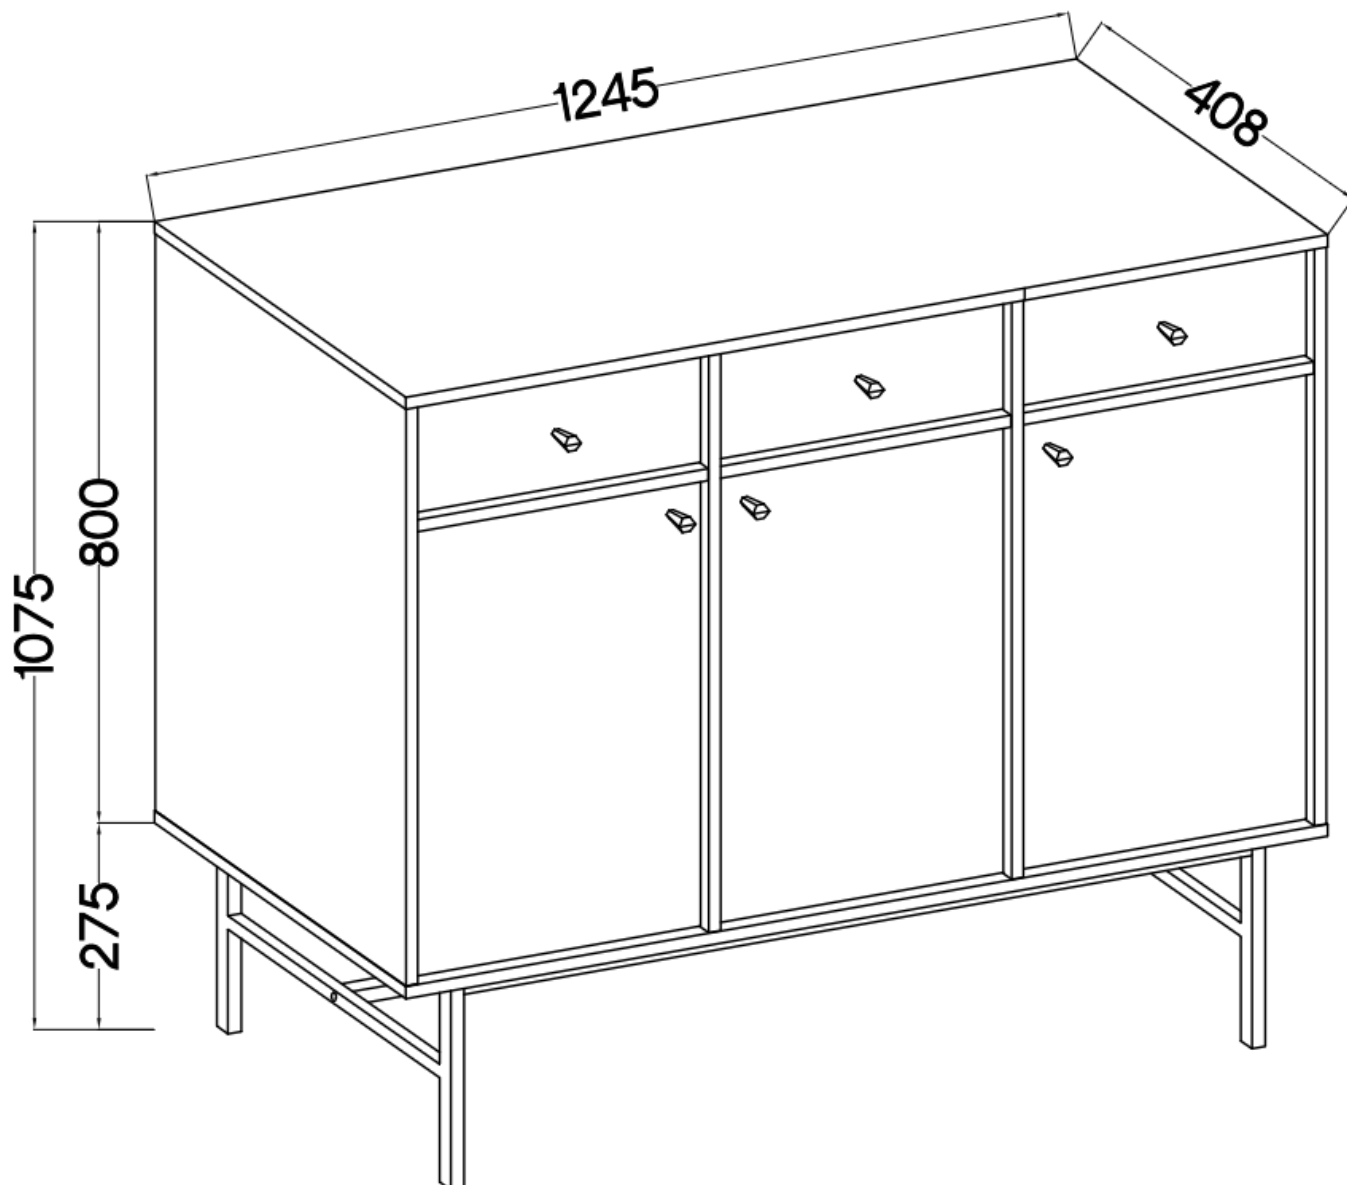

Produkt posiada dodatkowe opcje:

Kolor: Beż piaskowy , Czarny grafit , Eucaliptus