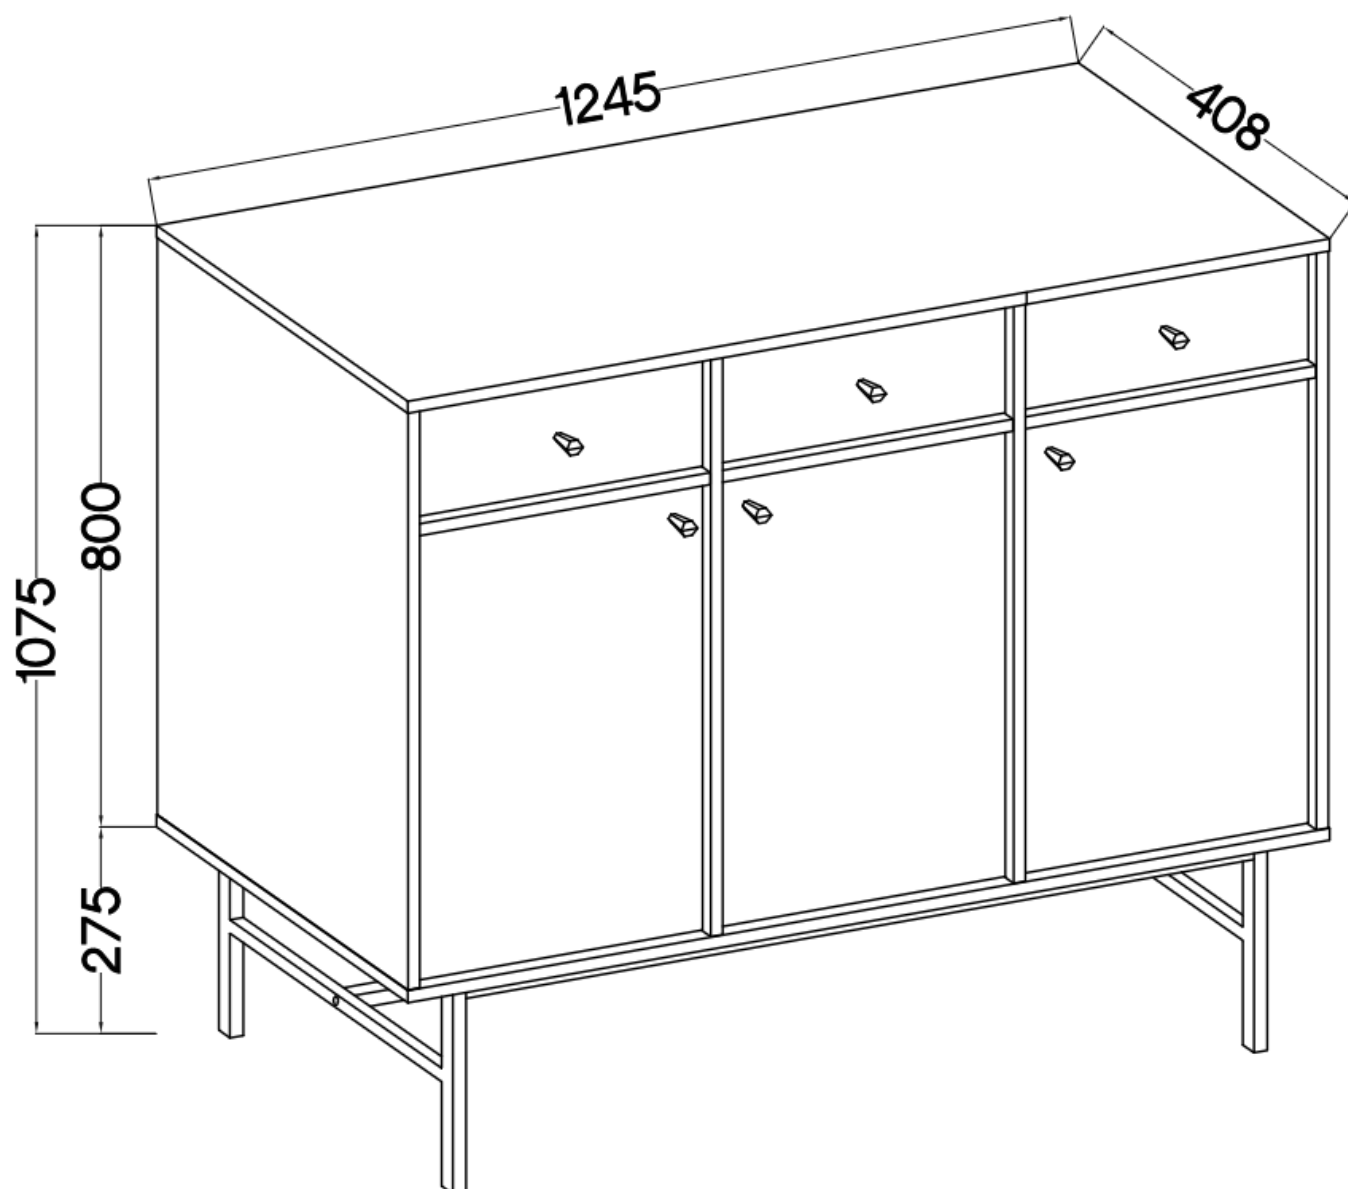

Produkt posiada dodatkowe opcje:

Kolor: Beż piaskowy , Czarny grafit , Eucaliptus