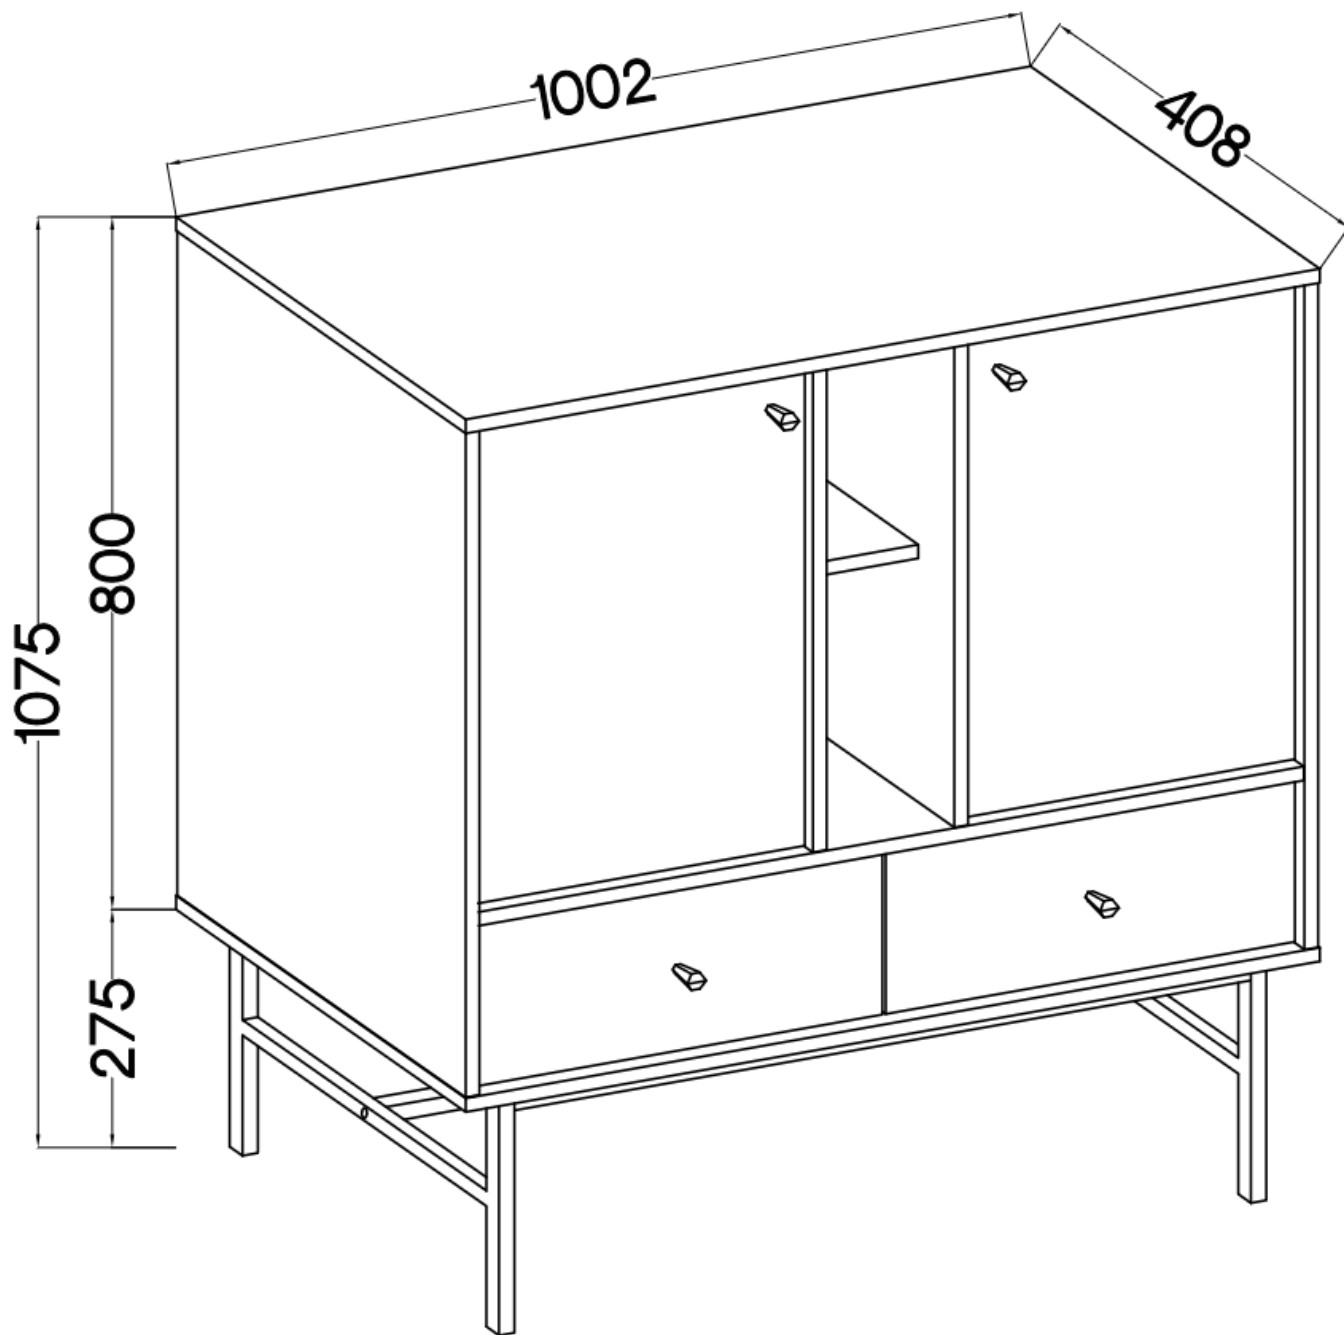

Produkt posiada dodatkowe opcje:

Kolor: Beż piaskowy , Czarny grafit , Eucaliptus