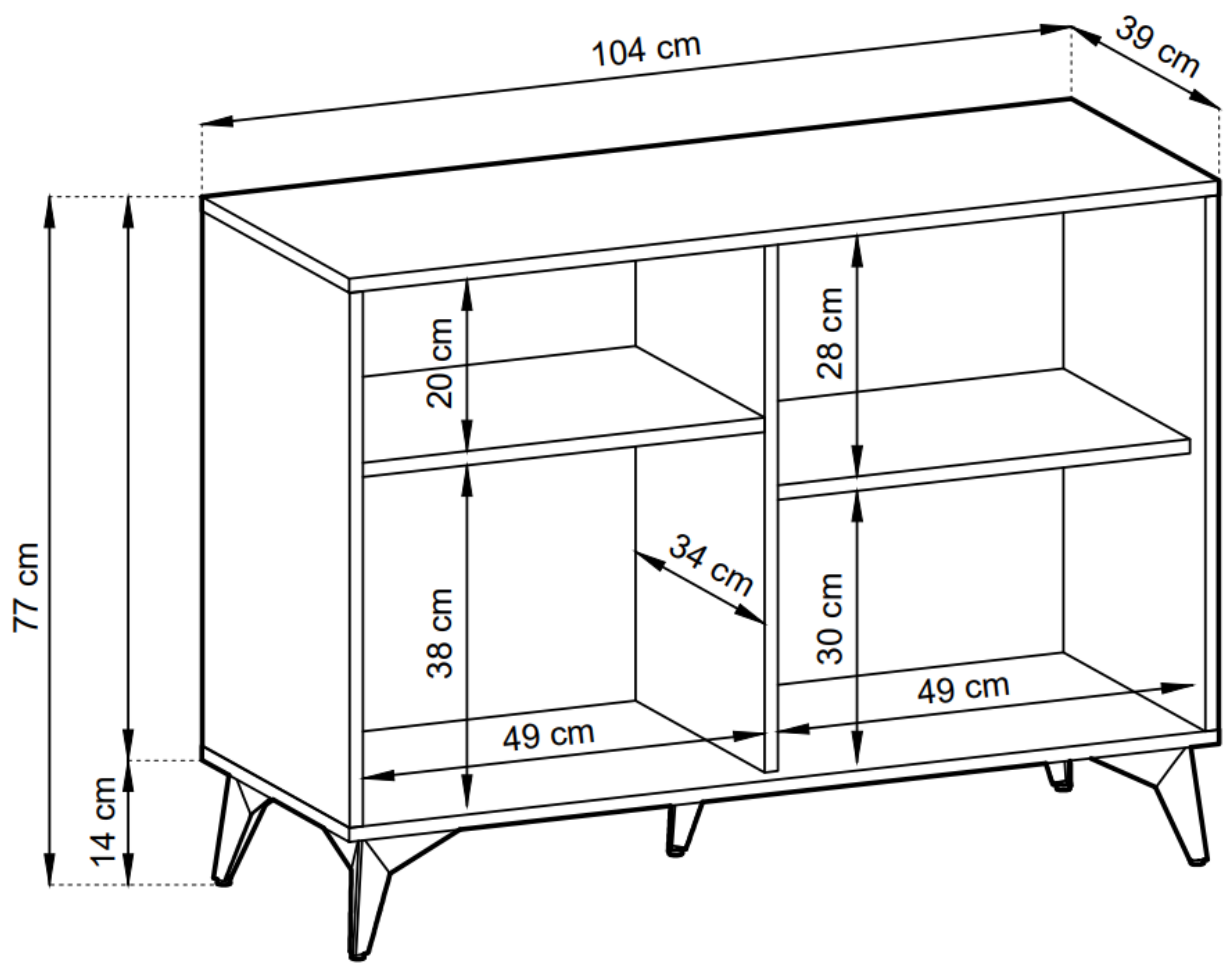

Cena	523 zł
Czas wysyłki	5-14 dni roboczych
Numer katalogowy	3897
Szerokość	103,5 cm
Wysokość	76,7 cm
Głębokość	39 cm

Opis produktu

Kolekcja MOLLY

Meble z kolekcji MOLLY z pewnością przyciągną uwagę i nadadzą pomieszczeniu wyjątkowego charakteru. Dodatkowo,

Główne cechy systemu:

- meble wykonane z płyty laminowanej 16 mm
- obrzeża ABS odporne na wilgoć, ścieranie oraz wysoką temperaturę,
- metalowe nogi o wysokości 14 cm
- frezowany wzór w kształcie jodełki
- system otwierania PUSH TO OPEN

Specyfikacja bryły:

- szerokość: **103,5 cm**
- wysokość: **76,7 cm**
- głębokość: **39 cm**
- ilość drzwi: **2**
- ilość półek: **2**
- kolor : **dąb evoke + czarny**

Szczegółowe wymiary:

**Meble w paczkach do samodzielnego montażu.
Do każdego produktu dołączona jest przejrzysta instrukcja montażu
oraz wyposażenie niezbędne do jego zmontowania.**