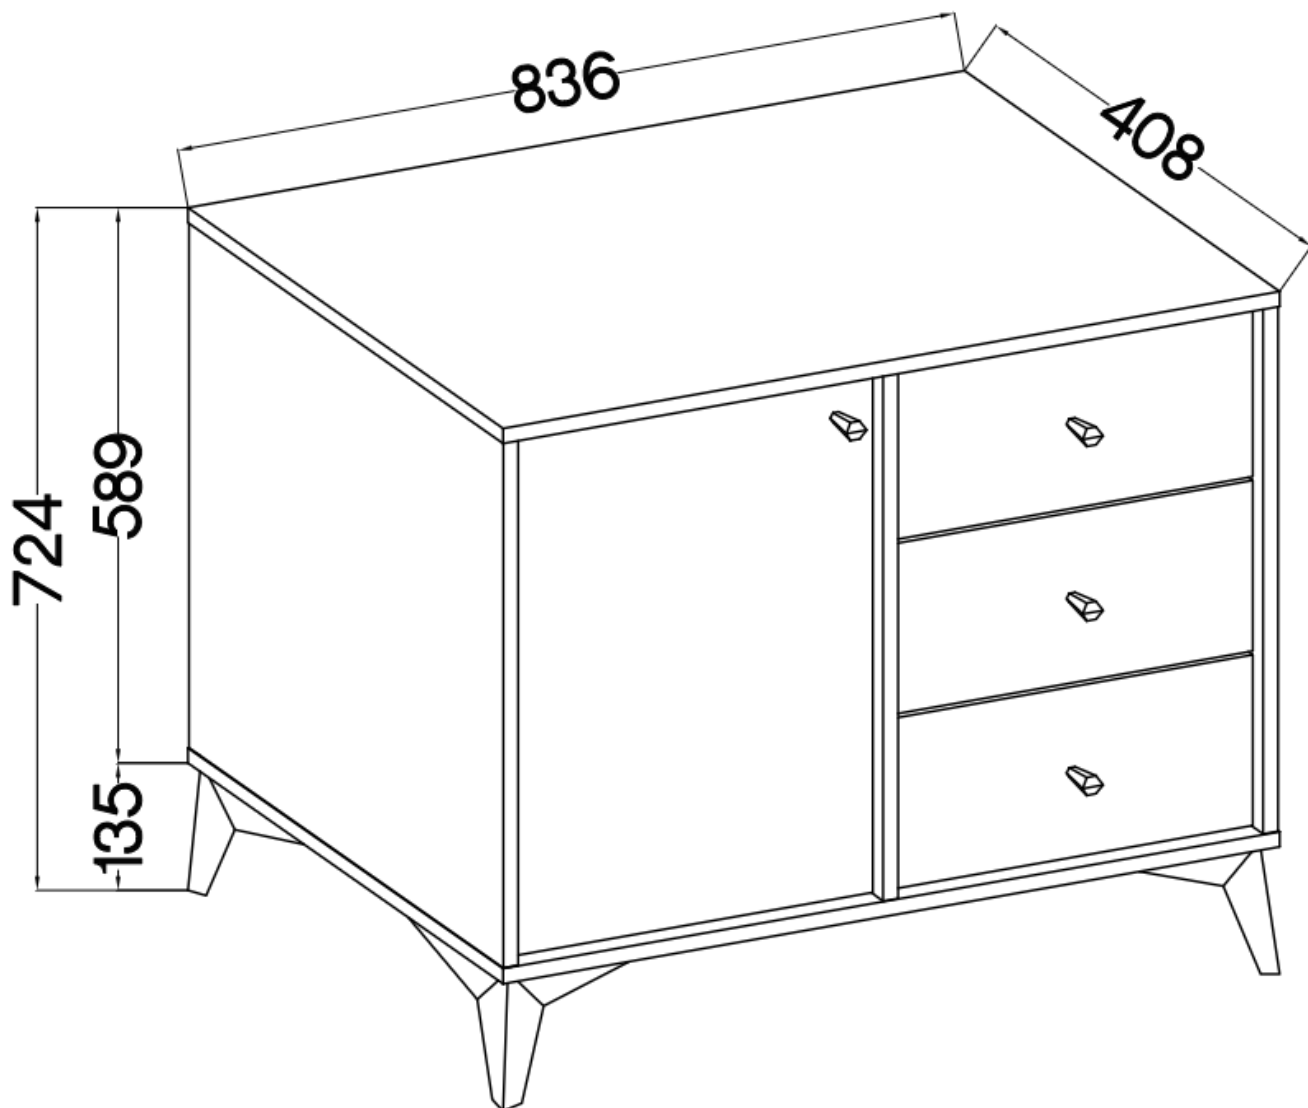

Produkt posiada dodatkowe opcje:

Kolor: Beż piaskowy , Czarny grafit , Eucaliptus