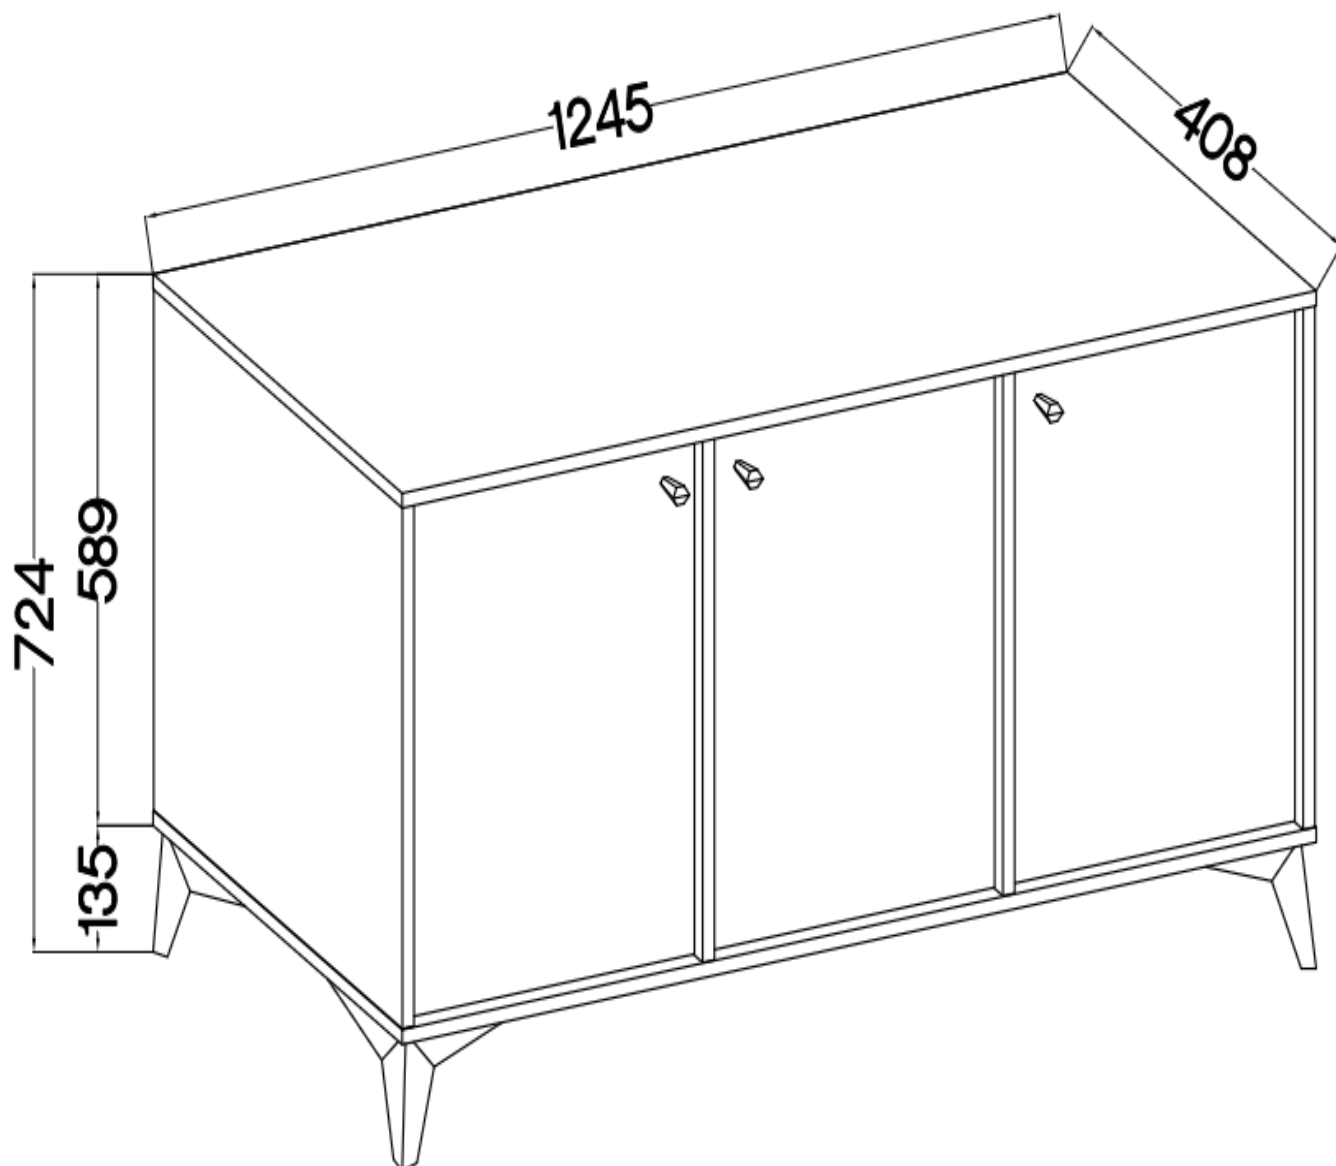

Produkt posiada dodatkowe opcje:

Kolor: Beż piaskowy , Czarny grafit , Eucaliptus