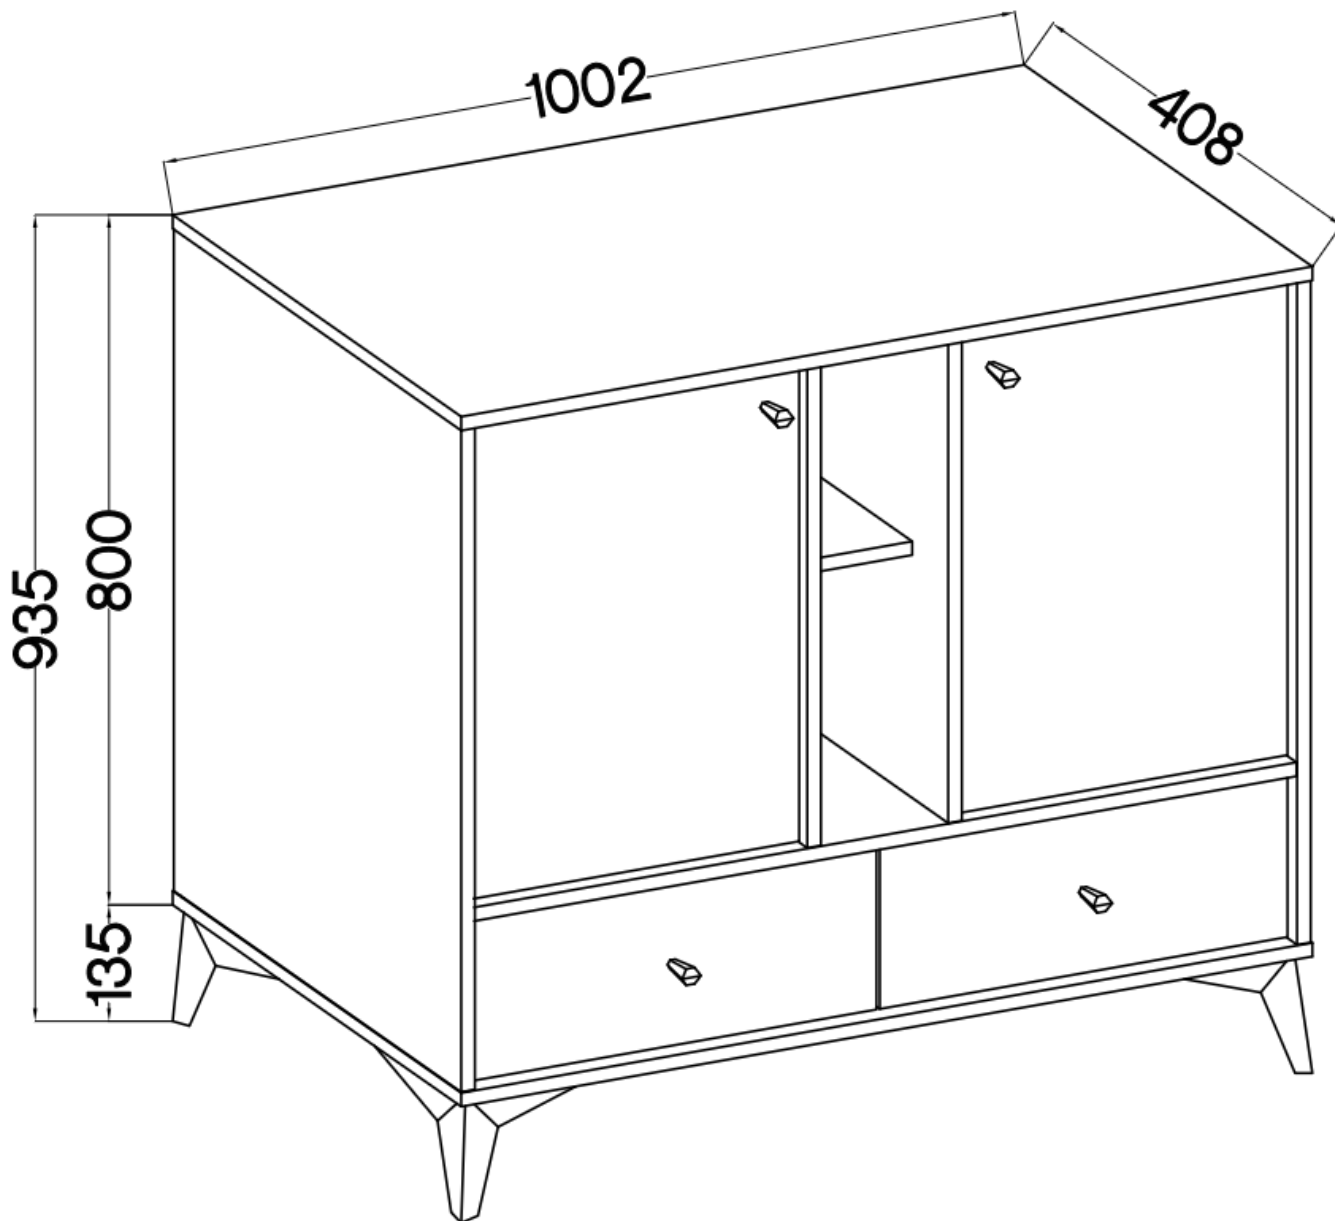

Produkt posiada dodatkowe opcje:

Kolor: Beż piaskowy , Czarny grafit , Eucaliptus