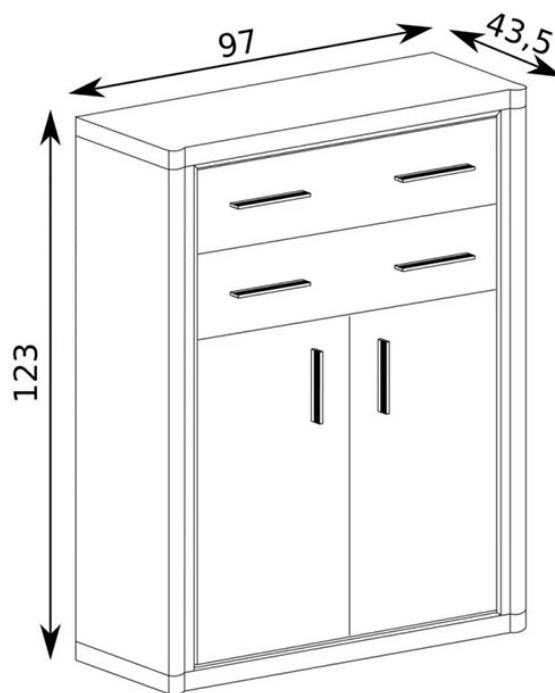

Opis produktu

DONATO komoda 97 cm DĄB TRUFLOWY / SONOMA

Komoda 2-drzwiowa z 2 szufladami o szerokości 97 cm należąca do systemu DONATO. Inspirujący system livingowy, sypialniany z charakterystycznym obramowaniem na frontach. Bardzo efektowny i funkcjonalny. Sprawdzi się również jako system przy urządzeniu domowej

SPECYFIKACJA

- szerokość: **97 cm**
- wysokość: **123 cm**
- głębokość: **43,5 cm**
- ilość drzwi: **2**
- półki: **tak**
- ilość szuflad: **2**

CECHY SYSTEMU

- korpusy i fronty wykonane z płyty wiórowej laminowanej o grubości 16 mm, blaty 48 mm oklejane krzywoliniowo
- boki zdobione listwami MDF
- obrzeża wykończone okleiną ABS
- uchwyty z tworzywa sztucznego
- oświetlenie LED do półek szklanych - opcjonalnie