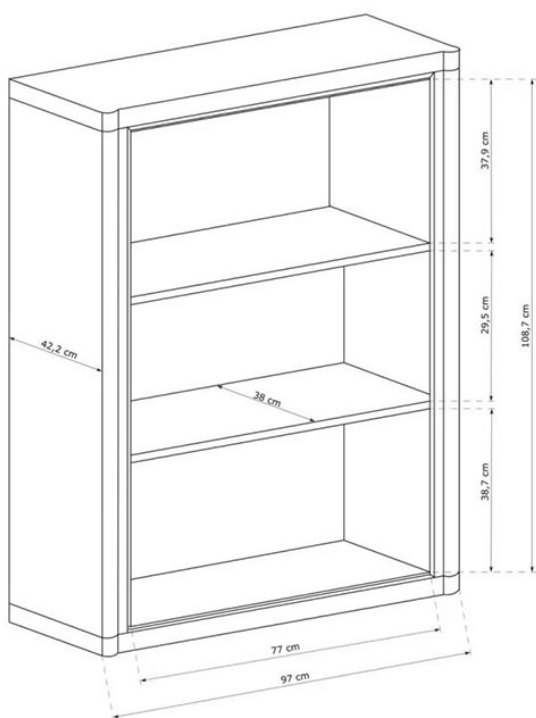

Dane aktualne na dzień: 03-06-2026 01:25

Link do produktu: <https://umeblujdom.pl/komoda-97-cm-donato-d6-p-1954.html>

Komoda 97 cm Donato D6

Cena	889 zł
Czas wysyłki	3-7 dni roboczych
Szerokość	97 cm
Wysokość	123 cm
Głębokość	43,5 cm

Opis produktu

DONATO komoda 97 cm DĄB TRUFLOWY / SONOMA

Komoda 2-drzwiowa z 2 szufladami o szerokości 97 cm należąca do systemu DONATO. Inspirujący system livingowy, sypialniany z charakterystycznym obramowaniem na frontach. Bardzo efektowny i funkcjonalny. Sprawdzi się również jako system przy urządzeniu domowej

przestrzeni do pracy, gabinetu i biura. Meble pakowane w paczki, do samodzielnego montażu. Do kompletu dołączona przejrzysta instrukcja montażu. Produkt w 100% polski.

DOSTĘPNA KOLORYSTYKA W ZAKŁADCE "KOLORYSTYKA"

SPECYFIKACJA

- szerokość: **97 cm**
- wysokość: **123 cm**
- głębokość: **43,5 cm**
- ilość drzwi: **2**
- półki: **tak**
- ilość szuflad: **2**

CECHY SYSTEMU

- korpusy i fronty wykonane z płyty wiórowej laminowanej o grubości 16 mm, blaty 48 mm oklejane krzywoliniowo
- boki zdobione listwami MDF
- obrzeża wykończone okleiną ABS
- uchwyty z tworzywa sztucznego
- oświetlenie LED do półek szklanych - opcjonalnie