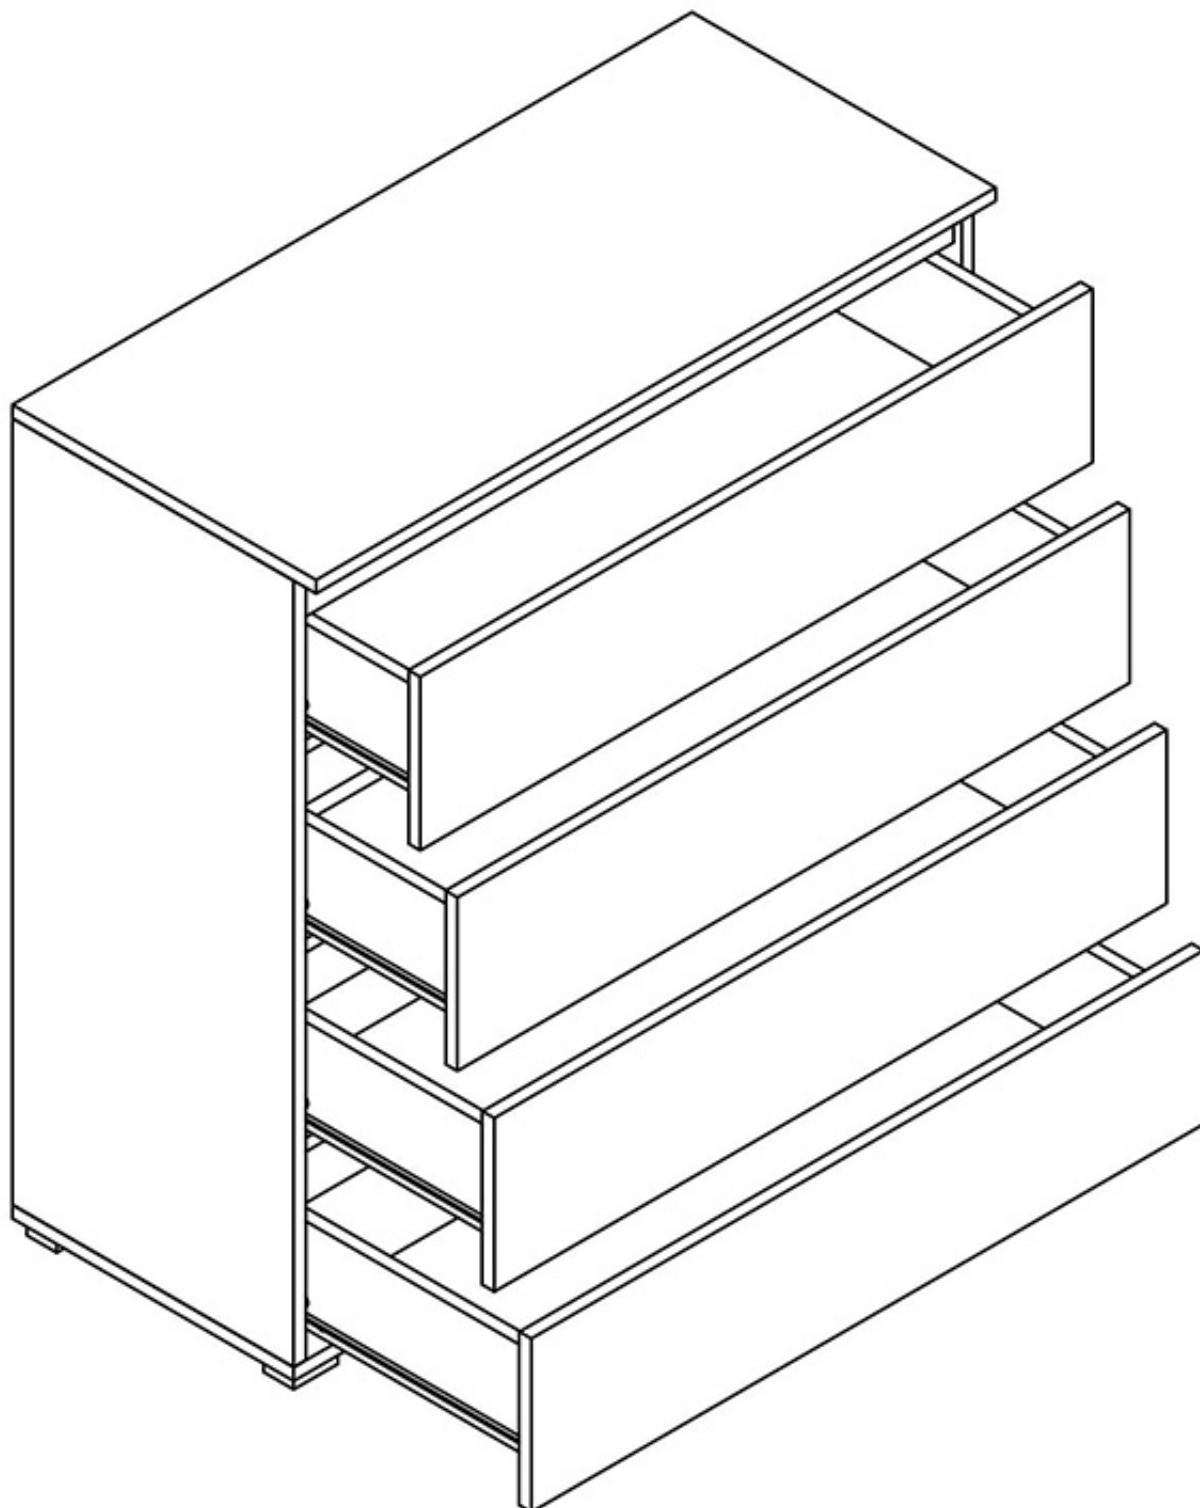

### Opis produktu

**CESK komoda 92 cm DĄB SONOMA**

Komoda z 4 szufladami należąca do kolekcji CESK. Nowoczesna kolekcja mebli do sypialni i pokoju młodzieżowego w kolorystyce: biały, dąb sonoma lub dąb riviera. Funkcjonalne rozwiązania zapewniają wygodne i komfortowe miejsce do użytku dziennego oraz snu. Meble wykonane z wysokiej jakości płyty, korpus oklejonny obrzeżem ABS 0,5mm. Szuflady na prowadnicach rolkowych. Meble pakowane w paczki, do samodzielnego montażu. Do kompletu dołączona przejrzysta instrukcja montażu. Produkt w 100% polski.

## SPECYFIKACJA

- szerokość: 92 cm
- wysokość: 97 cm
- głębokość: 41 cm
- ilość szuflad: 4

-----  
**Meble w paczkach do samodzielnego montażu.  
Do każdego produktu dołączona jest przejrzysta instrukcja montażu  
oraz wyposażenie niezbędne do jego zmontowania.**  
-----