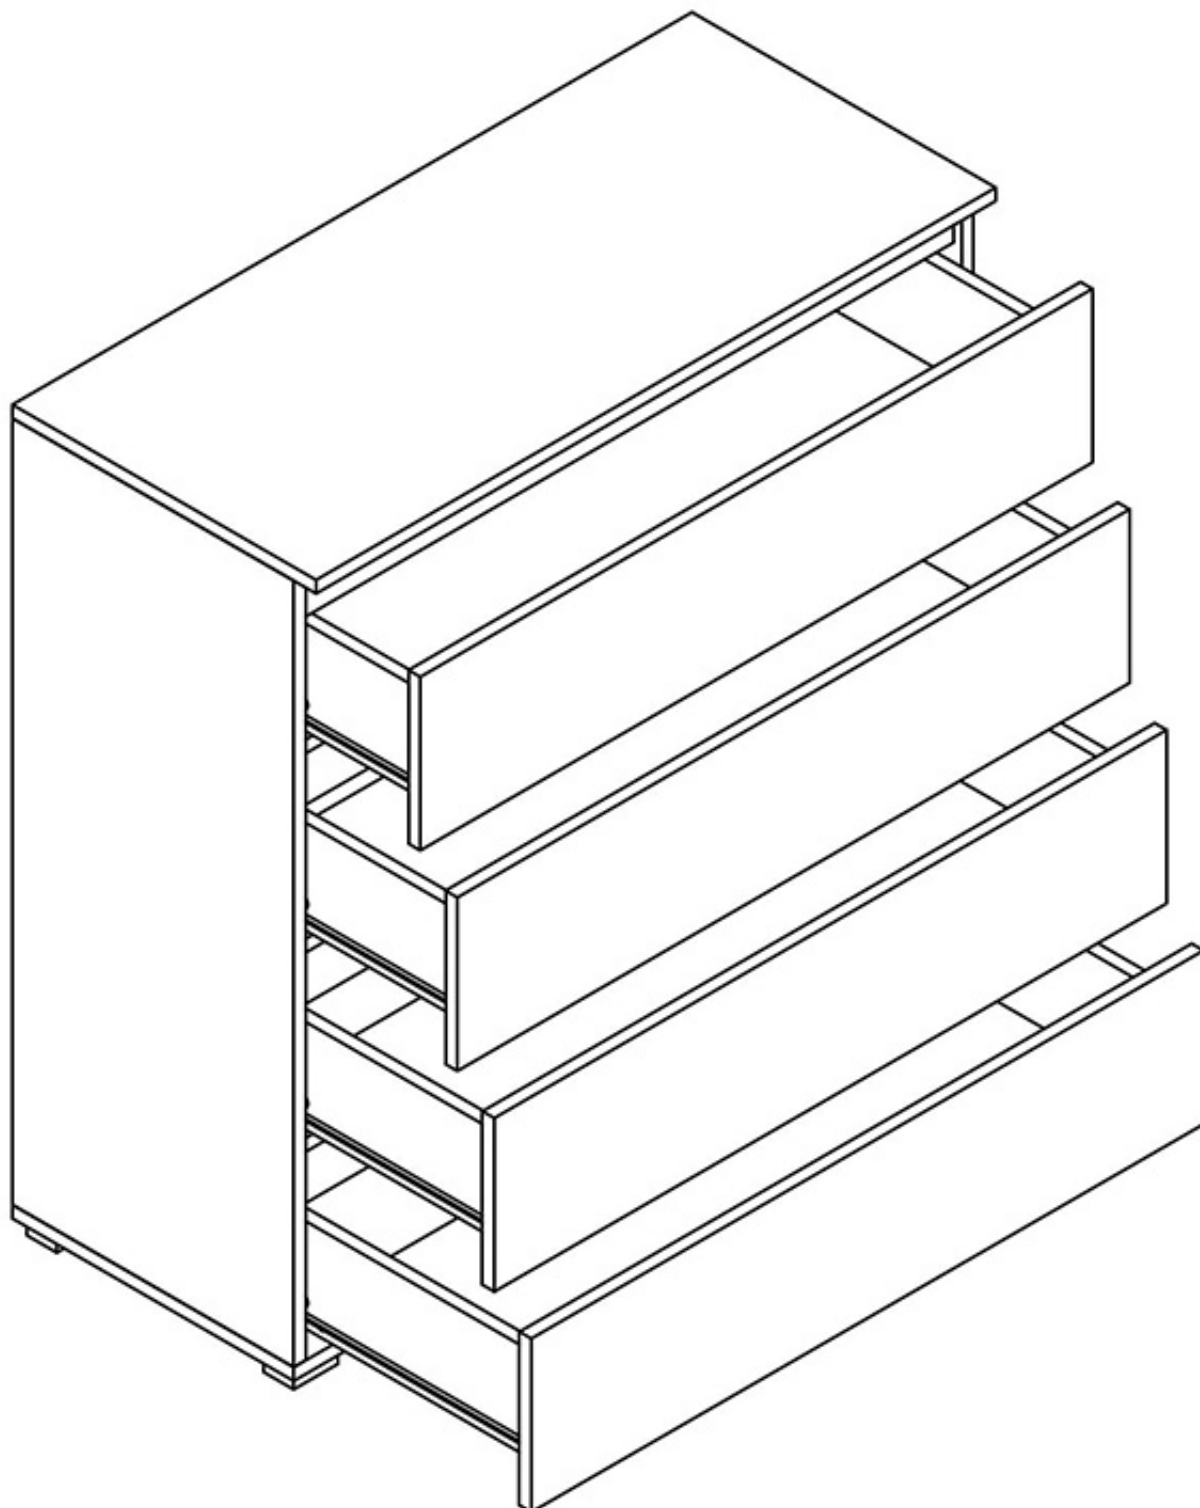

### Opis produktu

**CESK komoda 92 cm DĄB SONOMA**

Komoda z 4 szufladami należąca do kolekcji CESK. Nowoczesna kolekcja mebli do sypialni i pokoju młodzieżowego w kolorystyce: biały, dąb sonoma lub dąb riviera. Funkcjonalne rozwiązania zapewniają wygodne i komfortowe miejsce do użytku dziennego oraz snu. Meble wykonane z wysokiej jakości płyty, korpus okleiony obrzeżem ABS 0,5mm. Szuflady na prowadnicach rolkowych. Meble pakowane w paczki, do samodzielnego montażu. Do kompletu dołączona przejrzysta instrukcja montażu. Produkt w 100% polski.

## SPECYFIKACJA

- szerokość: 92 cm
- wysokość: 97 cm
- głębokość: 41 cm
- ilość szuflad: 4

-----  
**Meble w paczkach do samodzielnego montażu.  
Do każdego produktu dołączona jest przejrzysta instrukcja montażu  
oraz wyposażenie niezbędne do jego zmontowania.**  
-----