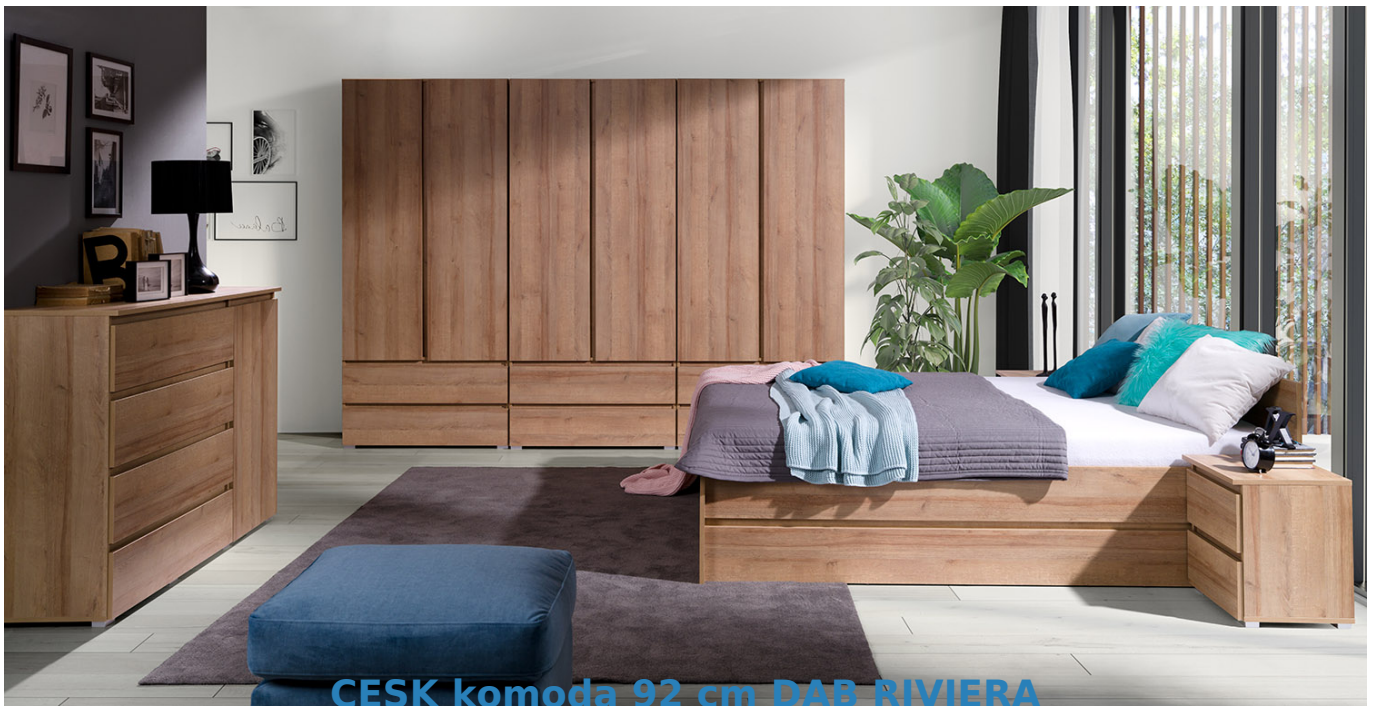

Dane aktualne na dzień: 03-06-2026 11:59

Link do produktu: <https://umeblujdom.pl/komoda-92-cm-cesk-dab-riviera-p-1649.html>

Komoda 92 cm Cesk Dąb Riviera

Cena	507 zł
Czas wysyłki	3-7 dni roboczych
Szerokość	92 cm
Wysokość	97 cm
Głębokość	41 cm

Opis produktu

Komoda z 4 szufladami należąca do kolekcji CESK. Nowoczesna kolekcja mebli do sypialni i pokoju młodzieżowego w kolorystyce: biały, dąb sonoma lub dąb riviera. Funkcjonalne rozwiązania zapewniają wygodne i komfortowe miejsce do użytku dziennego oraz snu. Meble wykonane z wysokiej jakości płyty, korpus oklejony obrzeżem ABS 0,5mm. Szuflady na prowadnicach rolkowych. Meble pakowane w paczki, do samodzielnego montażu. Do kompletu dołączona przejrzysta instrukcja montażu. Produkt w 100% polski.

SPECYFIKACJA

- szerokość: **92 cm**
- wysokość: **97 cm**
- głębokość: **41 cm**

-
- ilość szuflad: 4

**Meble w paczkach do samodzielnego montażu.
Do każdego produktu dołączona jest przejrzysta instrukcja montażu
oraz wyposażenie niezbędne do jego zmontowania.**