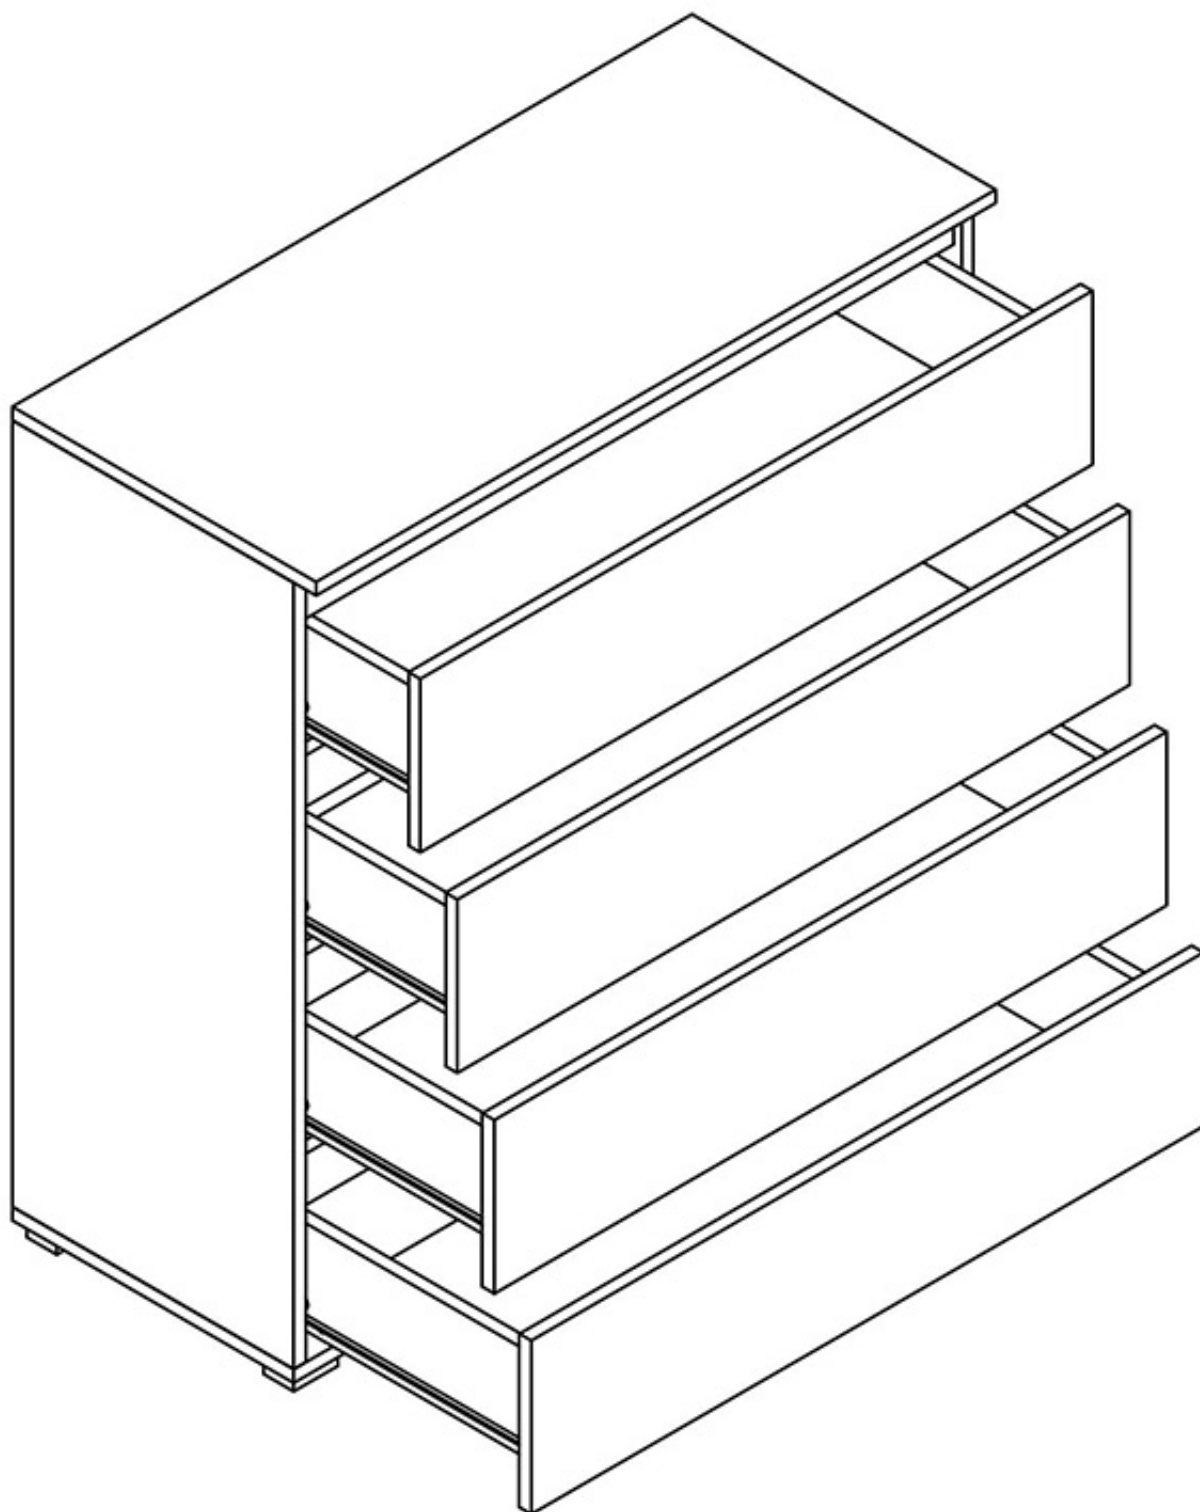

### Opis produktu

Komoda z 4 szufladami należąca do kolekcji CESK. Nowoczesna kolekcja mebli do sypialni i pokoju młodzieżowego w kolorystyce: biały, dąb sonoma lub dąb riviera. Funkcjonalne rozwiązania zapewniają wygodne i komfortowe miejsce do użytku dziennego oraz snu. Meble wykonane z wysokiej jakości płyty, korpus oklejony obrzeżem ABS 0,5mm. Szuflady na prowadnicach rolkowych. Meble pakowane w paczki, do samodzielnego montażu. Do kompletu dołączona przejrzysta instrukcja montażu. Produkt w 100% polski.

### SPECYFIKACJA

- szerokość: **92 cm**
- wysokość: **97 cm**
- głębokość: **41 cm**

- 
- ilość szuflad: 4

-----  
**Meble w paczkach do samodzielnego montażu.  
Do każdego produktu dołączona jest przejrzysta instrukcja montażu  
oraz wyposażenie niezbędne do jego zmontowania.**  
-----