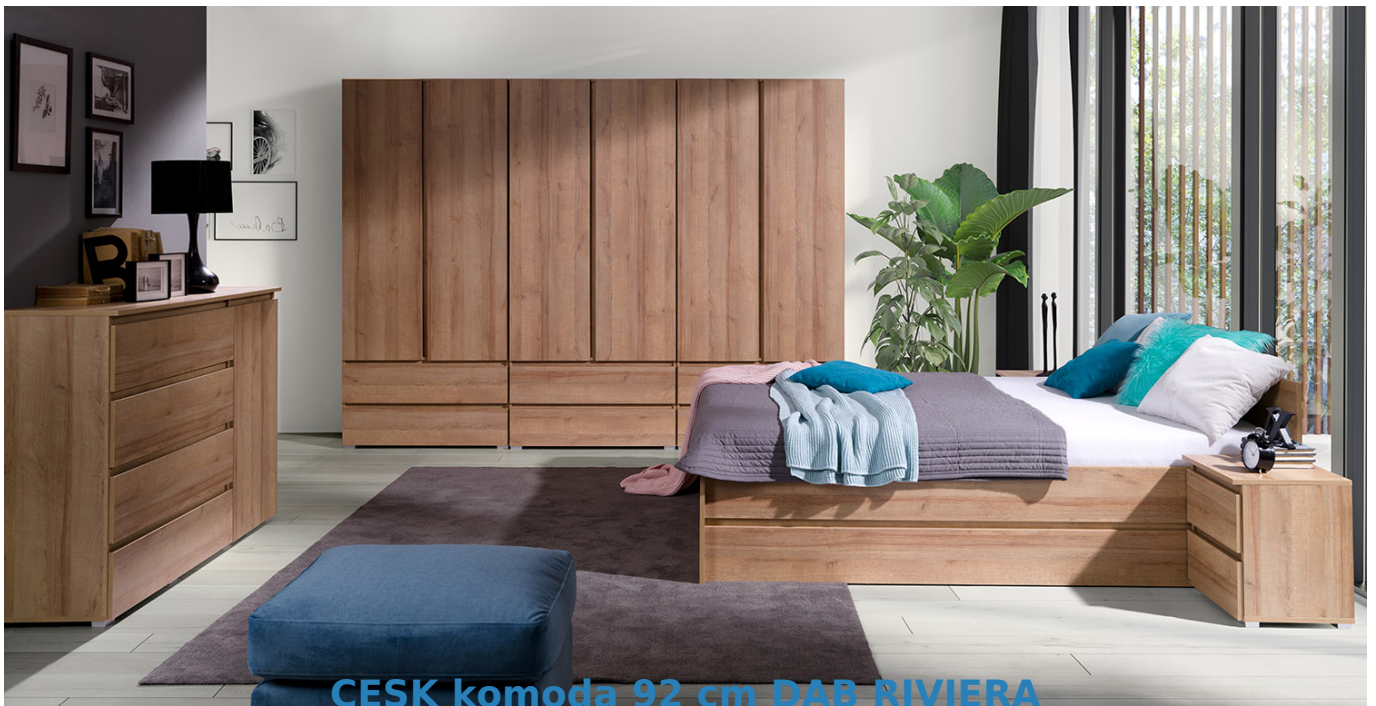

Dane aktualne na dzień: 10-04-2025 09:43

Link do produktu: <https://umeblujdom.pl/komoda-92-cm-cesk-dab-riviera-p-1649.html>

### Opis produktu

Komoda z 4 szufladami należąca do kolekcji CESK. Nowoczesna kolekcja mebli do sypialni i pokoju młodzieżowego w kolorystyce: biały, dąb sonoma lub dąb riviera. Funkcjonalne rozwiązania zapewniają wygodne i komfortowe miejsce do użytku dziennego oraz snu. Meble wykonane z wysokiej jakości płyty, korpus oklejony obrzeżem ABS 0,5mm. Szuflady na prowadnicach rolkowych. Meble pakowane w paczki, do samodzielnego montażu. Do kompletu dołączona przejrzysta instrukcja montażu. Produkt w 100% polski.