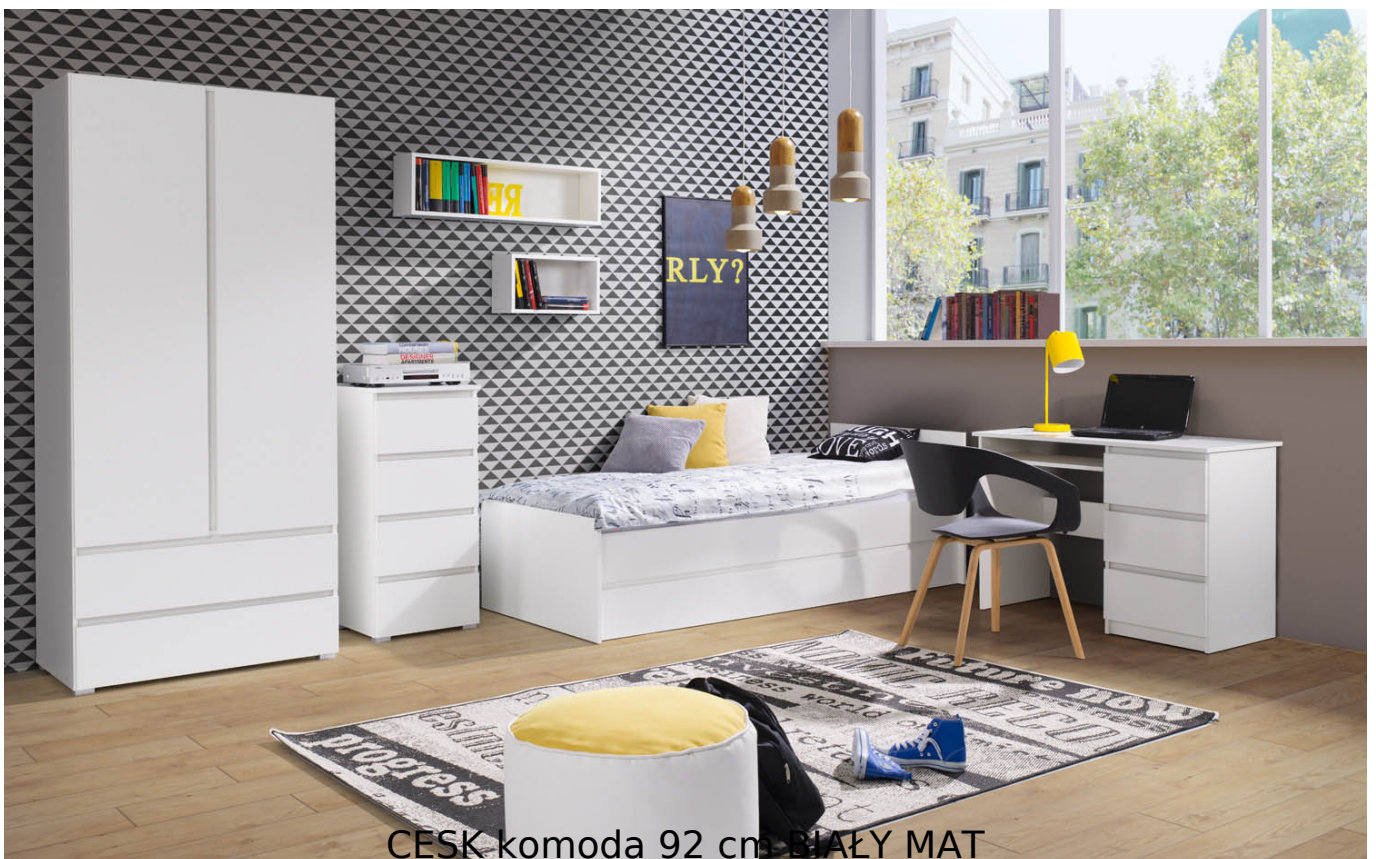

## Komoda 92 cm Cesk Biały Mat

Cena	<b>507 zł</b>
Czas wysyłki	<b>3-7 dni roboczych</b>
Szerokość	<b>92 cm</b>
Wysokość	<b>97 cm</b>
Głębokość	<b>41 cm</b>

### Opis produktu

CESK komoda 92 cm BIAŁY MAT

Komoda z 4 szufladami należąca do kolekcji CESK. Nowoczesna kolekcja mebli do sypialni i pokoju młodzieżowego w kolorystyce: biały, dąb sonoma lub dąb riviera. Funkcjonalne rozwiązania zapewniają wygodne i komfortowe miejsce do użytku dziennego oraz snu. Meble wykonane z wysokiej jakości płyty, korpus oklejeny obrzeżem ABS 0,5mm. Szuflady na prowadnicach rolkowych. Meble pakowane w paczki, do samodzielnego montażu. Do kompletu dołączona przejrzysta