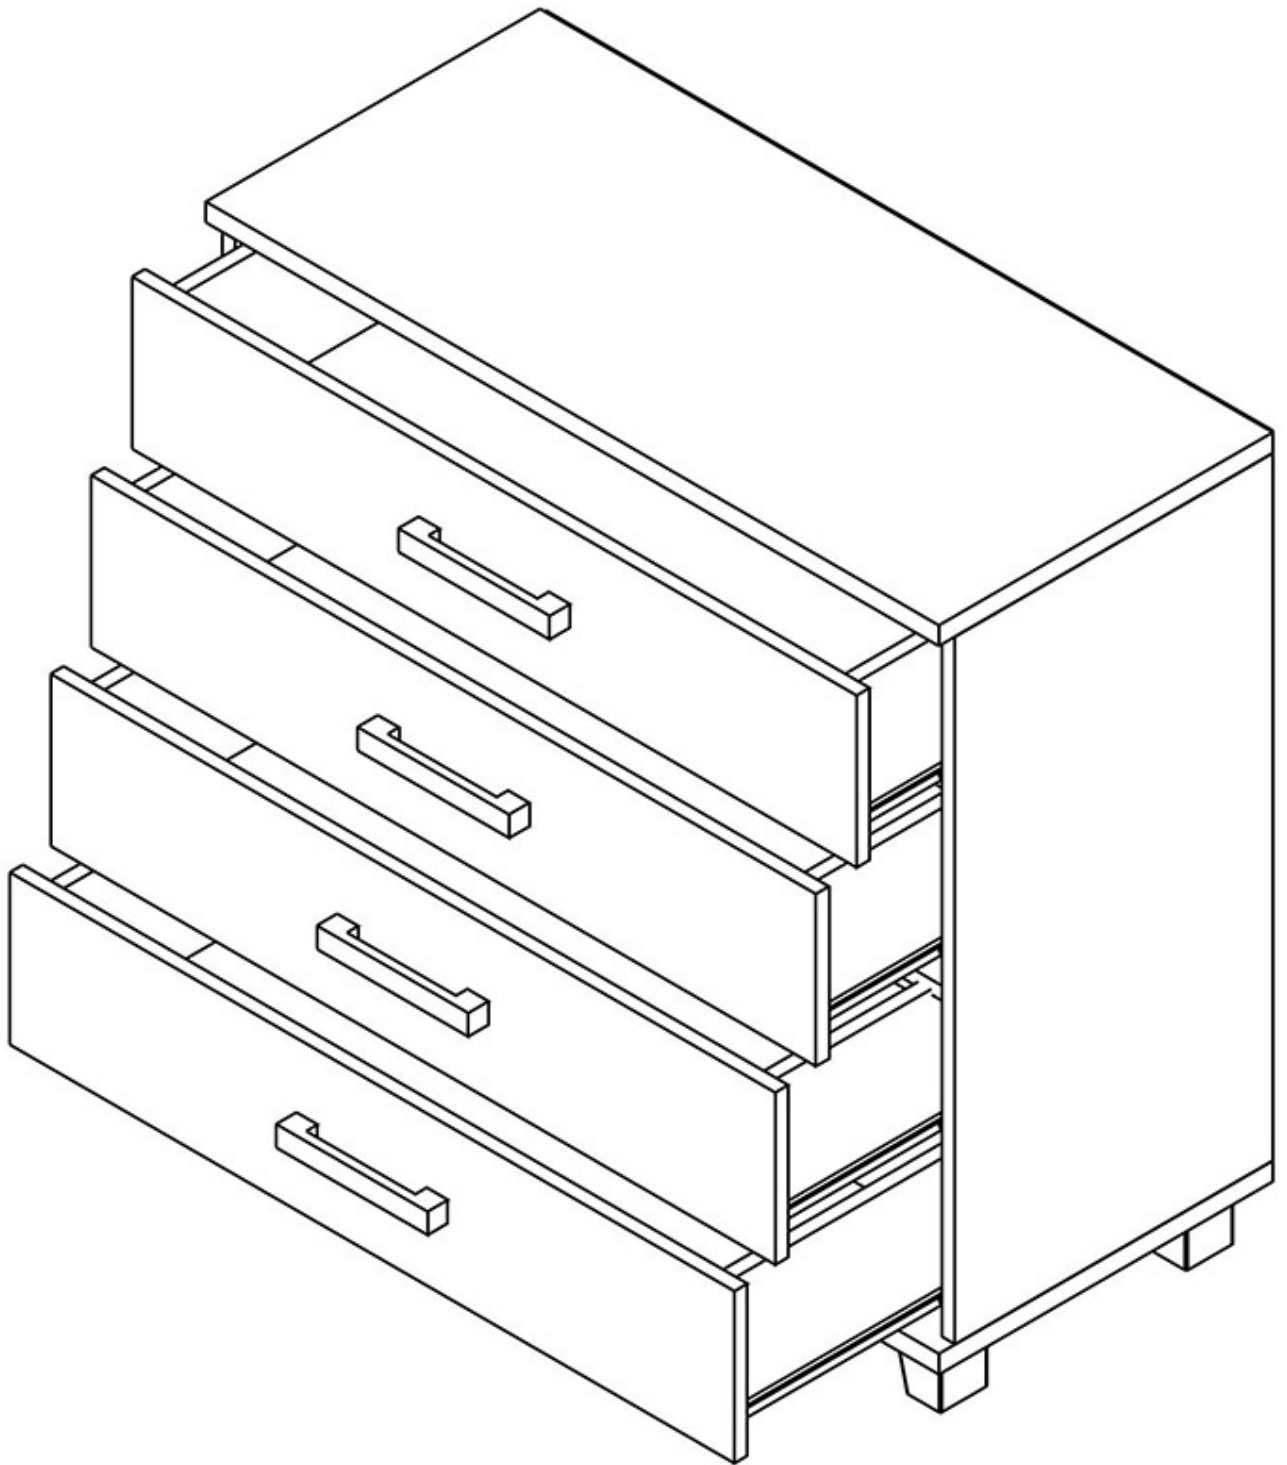

komfortowe miejsce do odpoczynku i nauki. Meble wykonane z wysokiej jakości płyty, korpus oklejony obrzeżem ABS. Meble pakowane w paczki, do samodzielnego montażu. Do kompletu dołączona przejrzysta instrukcja montażu. Produkt w 100% polski.

SPECYFIKACJA

- szerokość: 90 cm
- wysokość: 86 cm
- głębokość: 40 cm
- ilość szuflad: 4

CECHY SYSTEMU

- grubość korpusów: 22 mm
- grubość frontów: 16 mm
- krawędzie zabezpieczone obrzeżem ABS 1,7 mm
- listwy MDF przy witrynach - srebrne
- szkło - satyna/mleczne 4 mm
- prowadnice rolkowe