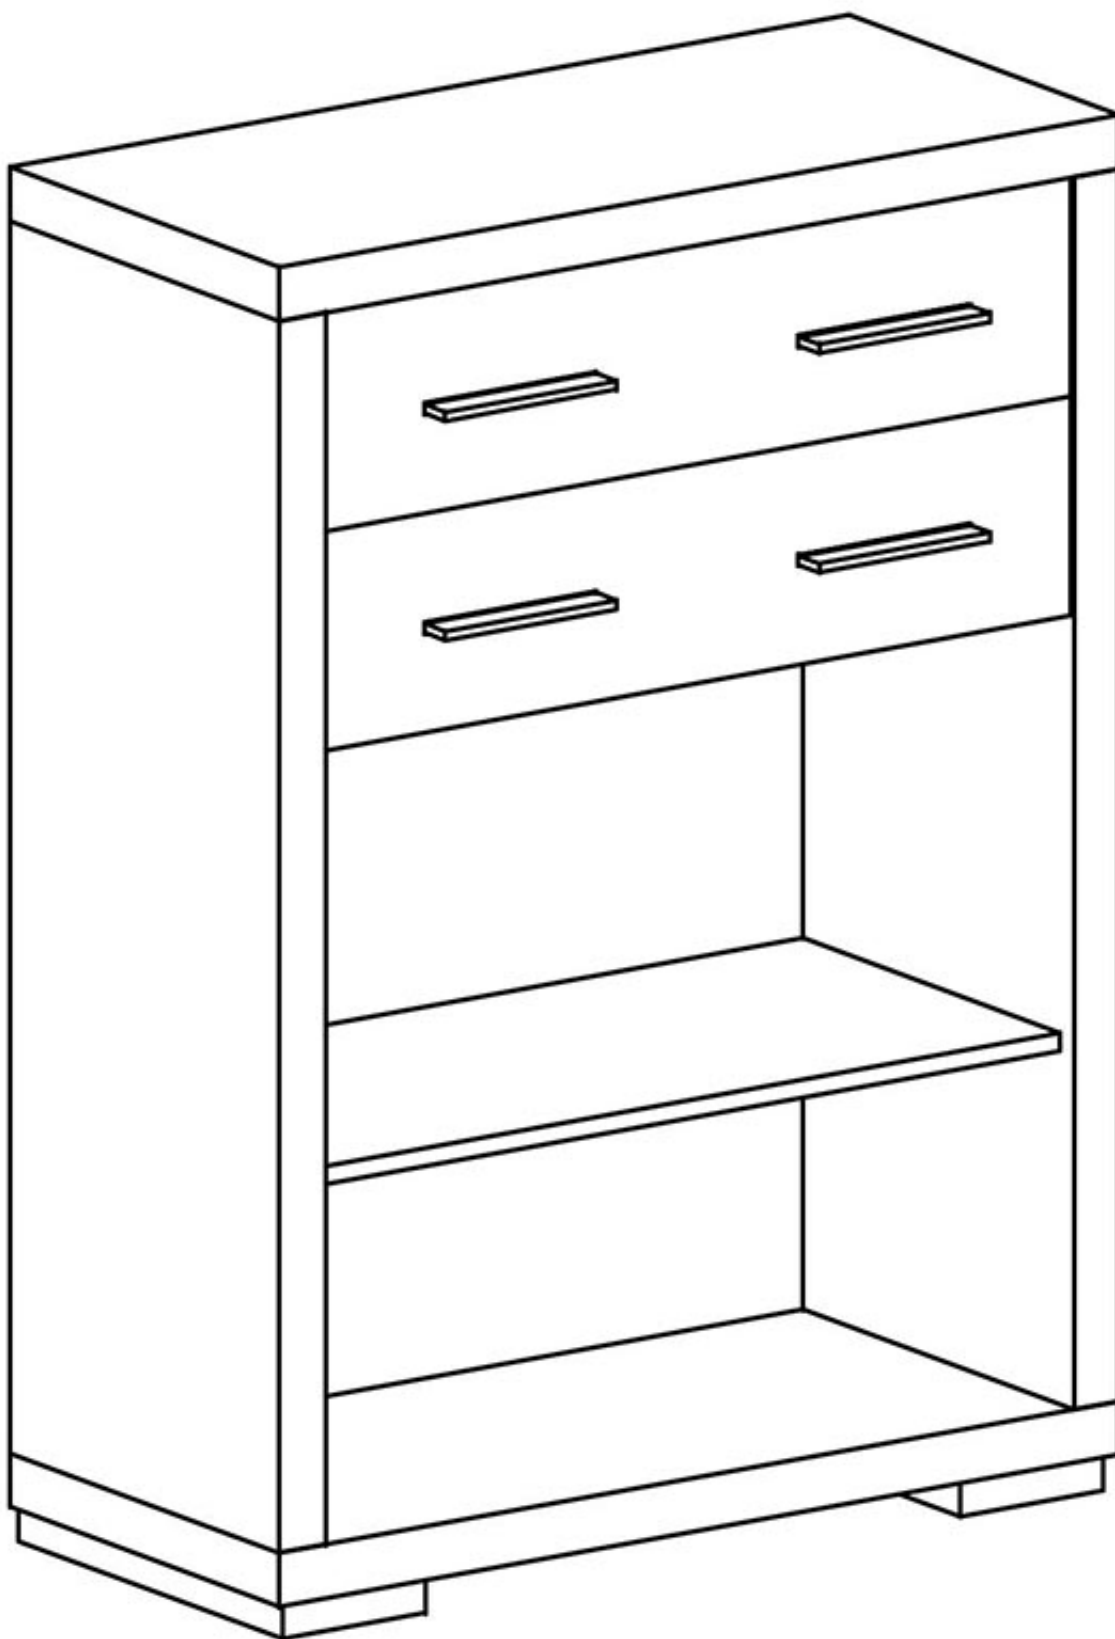

Opis produktu

VIOLA komoda 88 cm SANTANA CIEMNA / SANTANA

Komoda 2-drzwiowa z 2 szuflami należąca do kolekcji Viola. System jest idealnym rozwiązaniem dla każdego biura i salonu. Dzięki tej kolekcji możesz zaaranżować przestrzeń do pracy i odpoczynku w bardzo stylowy i funkcjonalny sposób. Fronty

wykonane z wysokiej jakości płyty laminowanej o grubości 16 mm. Blaty oraz korpusy zostały pogrubione do 48 mm. Obrzeża ABS zwiększają odporność na ścieranie oraz wilgoć. Meble pakowane w paczki, do samodzielnego montażu. Do kompletu dołączona przejrzysta instrukcja montażu. Produkt w 100% polski.

SPECYFIKACJA

- szerokość: 88 cm
- wysokość: 122,5 cm
- głębokość: 40,5 cm
- ilość drzwi: 2
- ilość szuflad: 2
- półka: tak

CECHY SYSTEMU

- korpus i front wykonany z płyty laminowanej strukturalnej
- front z płyty o grubości 16 mm
- blaty zostały pogrubione do 48 mm
- obrzeża ABS odporne na wilgoć oraz ścieranie
- hartowane szyby w witrynach
- obrzeża PCV