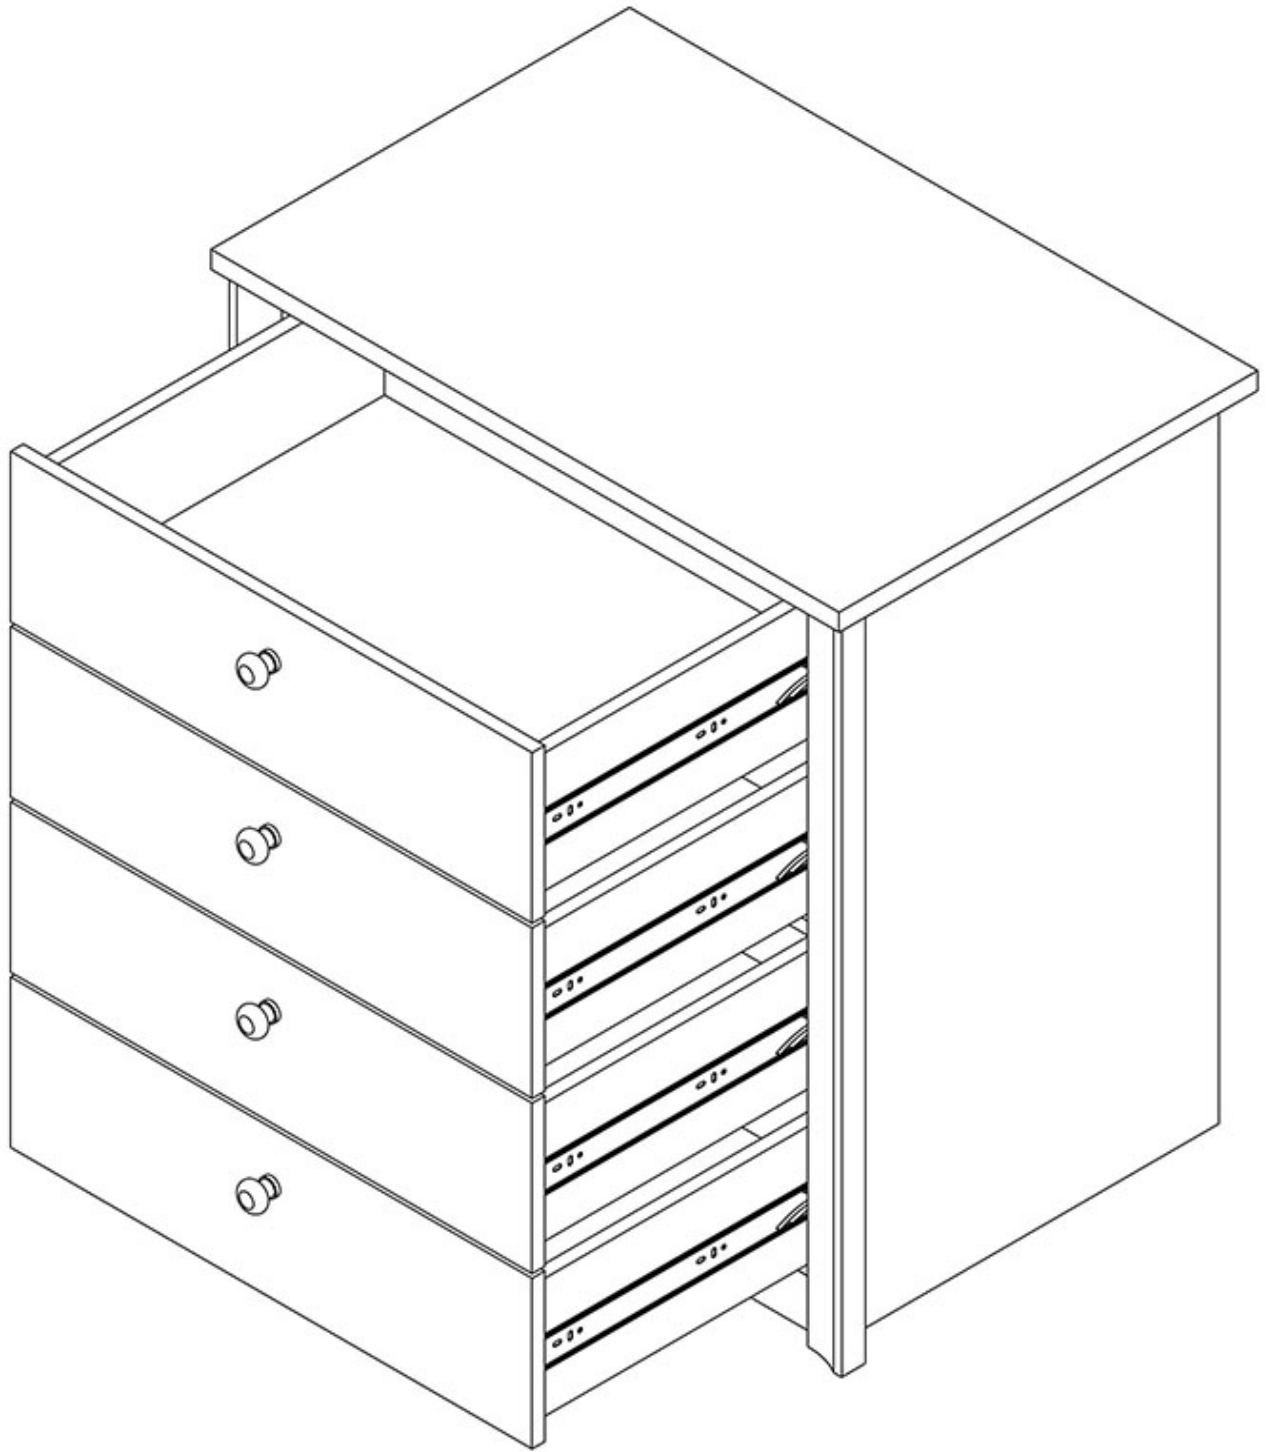

Dane aktualne na dzień: 03-06-2026 01:25

Link do produktu: <https://umeblujdom.pl/komoda-80-cm-fiona-p-1804.html>

Komoda 80 cm Fiona

Cena	792 zł
Czas wysyłki	3-7 dni roboczych
Szerokość	80 cm
Wysokość	86 cm
Głębokość	54 cm

Opis produktu

FIONA komoda 80 cm SONOMA CZEKOLADA

Komoda z 4 szufladami należąca do kolekcji Fiona. Kolekcja mebli do salonu lub sypialni w kolorystyce dąb sonoma lub sonoma czekolada. Funkcjonalne rozwiązania zapewniają wygodne i komfortowe miejsce do odpoczynku. Meble wykonane z wysokiej jakości płyty, korpus oklejony obrzeżem ABS. Meble pakowane w paczki, do samodzielnego montażu. Do kompletu dołączona przejrzysta instrukcja montażu. Produkt w 100% polski.

SPECYFIKACJA

- szerokość: 80 cm
- wysokość: 86 cm

-
- głębokość: 54 cm
 - ilość szuflad: 4

CECHY SYSTEMU

- grubość blatów: 22 mm
- grubość frontów: 16 mm
- ozdobna przednia listwa MDF
- obrzeże ABS - blaty 1,7 mm
- obrzeże ABS - pozostałe 0,5 mm
- uchwyty metalowe
- prowadnice kulkowe GTV35 pełen wysuw