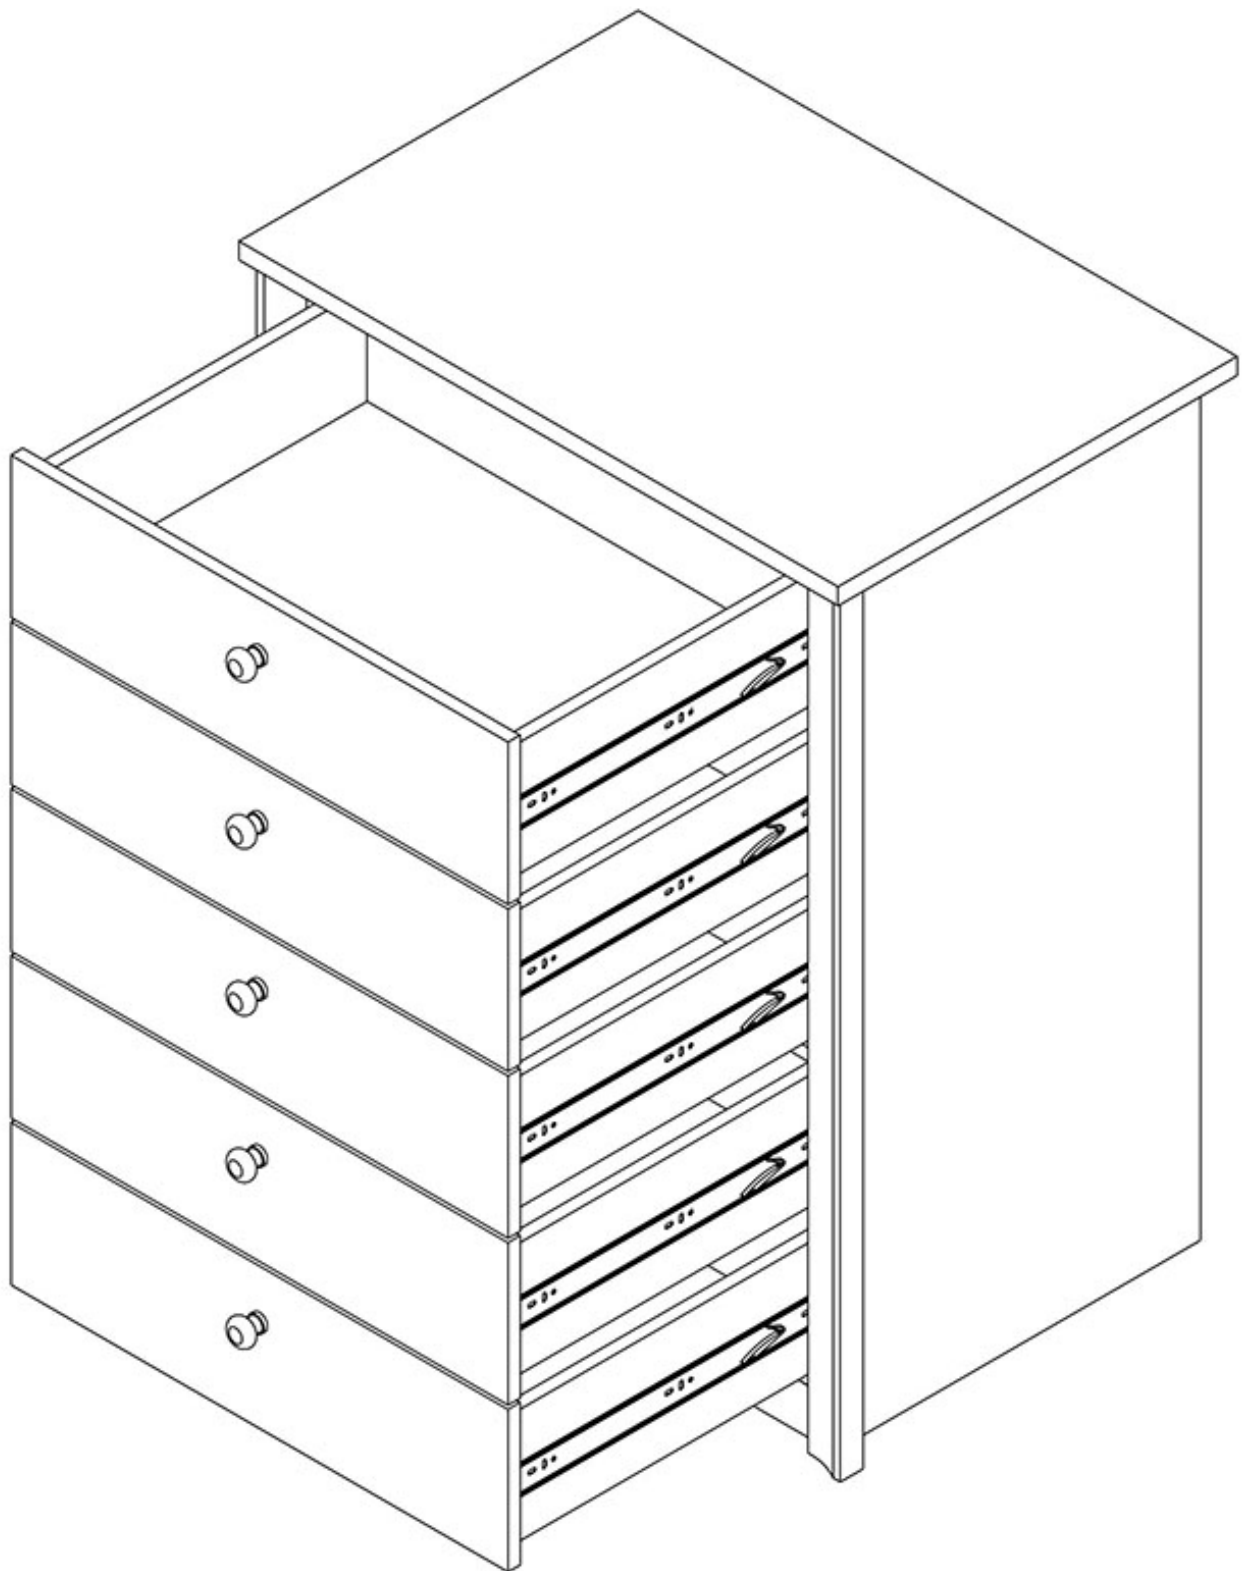

### Opis produktu

FIONA komoda 80 cm SONOMA CZEKOLADA

Komoda z 5 szufladami należąca do kolekcji Fiona. Kolekcja mebli do salonu lub sypialni w kolorystyce dąb sonoma lub sonoma czekolada. Funkcjonalne rozwiązania zapewniają wygodne i komfortowe miejsce do odpoczynku. Meble wykonane z wysokiej jakości płyty, korpus oklejony obrzeżem ABS. Meble pakowane w paczki, do samodzielnego montażu. Do kompletu dołączona przejrzysta instrukcja montażu. Produkt w 100% polski.

### SPECYFIKACJA

- szerokość: 80 cm
- wysokość: 105 cm

- 
- głębokość: 54 cm
  - ilość szuflad: 5

## **CECHY SYSTEMU**

- grubość blatów: 22 mm
- grubość frontów: 16 mm
- ozdobna przednia listwa MDF
- obrzeże ABS - blaty 1,7 mm
- obrzeże ABS - pozostałe 0,5 mm
- uchwyty metalowe
- prowadnice kulkowe GTV35 pełen wysuw