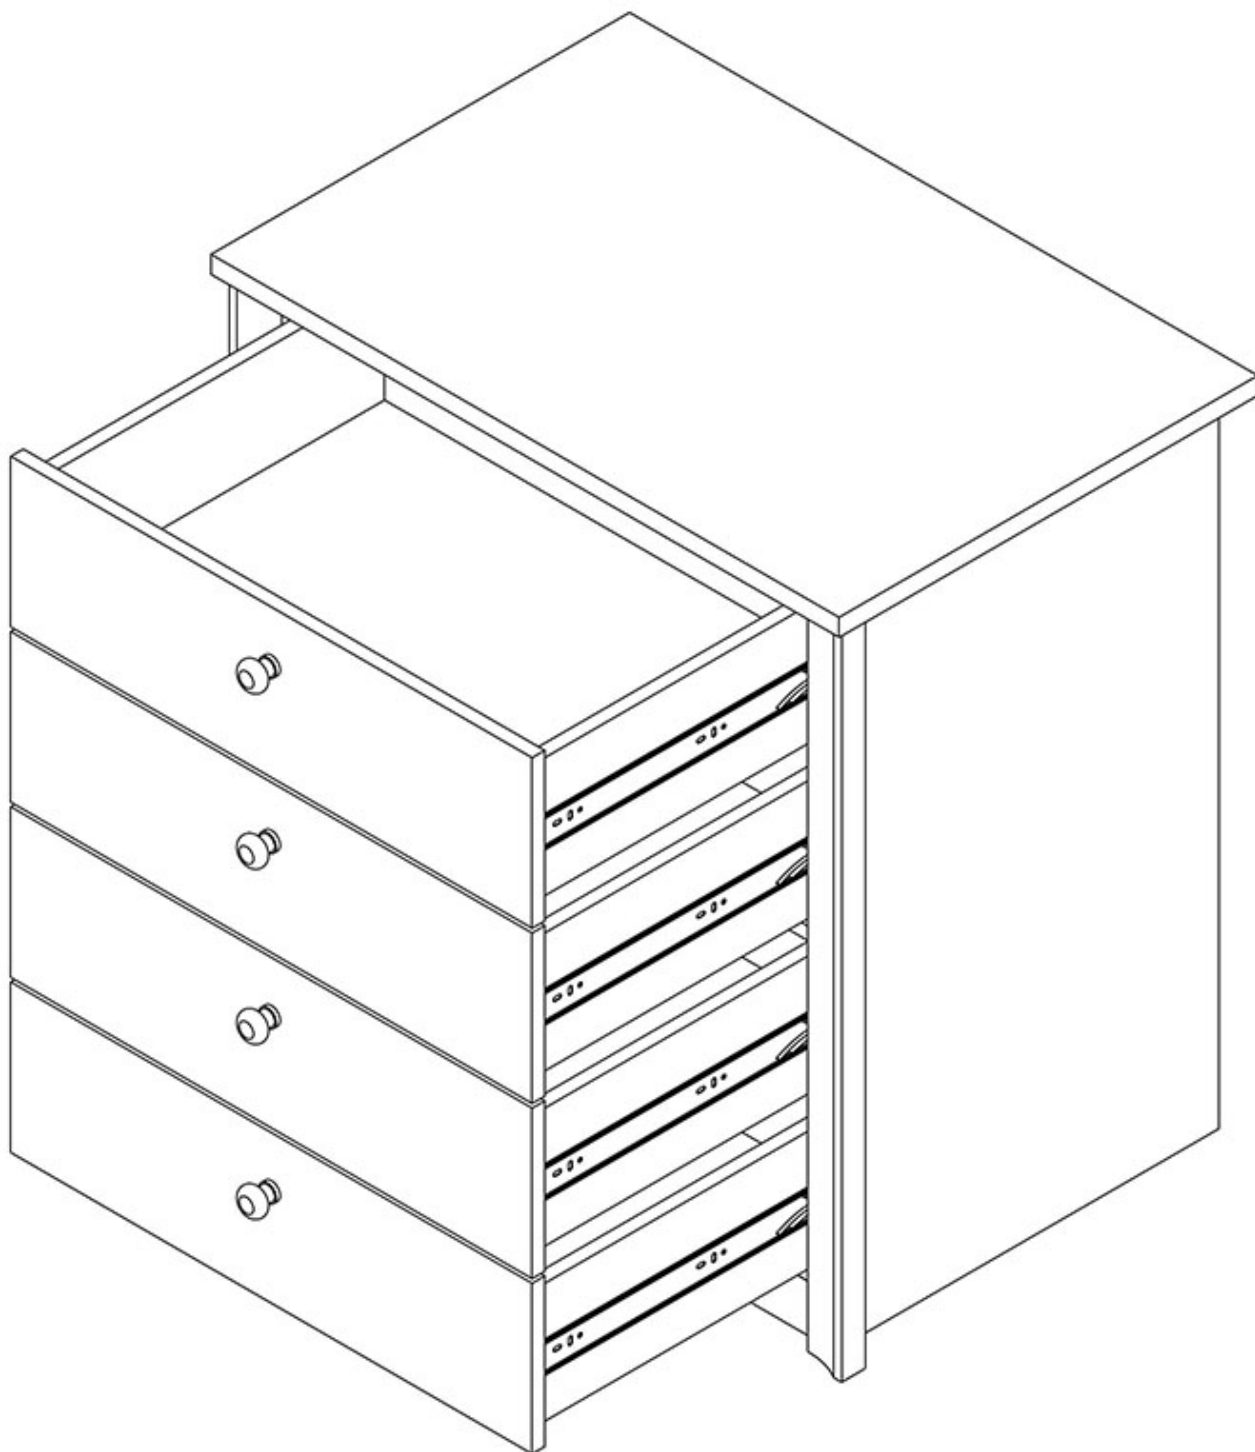

Dane aktualne na dzień: 17-04-2025 09:41

Link do produktu: <https://umeblujdom.pl/komoda-80-cm-fiona-p-1780.html>

Komoda 80 cm Fiona

Cena	792 zł
Czas wysyłki	3-7 dni roboczych
Szerokość	80 cm
Wysokość	86 cm
Głębokość	54 cm

Opis produktu

Komoda z 4 szufladami należąca do kolekcji Fiona. Kolekcja mebli do salonu lub sypialni w kolorystyce dąb sonoma lub sonoma czekolada. Funkcjonalne rozwiązania zapewniają wygodne i komfortowe miejsce do odpoczynku. Meble wykonane z wysokiej jakości płyty, korpus oklejony obrzeżem ABS. Meble pakowane w paczki, do samodzielnego montażu. Do kompletu dołączona przejrzysta instrukcja montażu. Produkt w 100% polski.

SPECYFIKACJA

- szerokość: 80 cm
- wysokość: 86 cm
- głębokość: 54 cm
- ilość szuflad: 4

CECHY SYSTEMU

- grubość blatów: 22 mm
- grubość frontów: 16 mm
- ozdobna przednia listwa MDF
- obrzeże ABS - blaty 1,7 mm
- obrzeże ABS - pozostałe 0,5 mm
- uchwyty metalowe
- prowadnice kulkowe GTV35 pełen wysuw