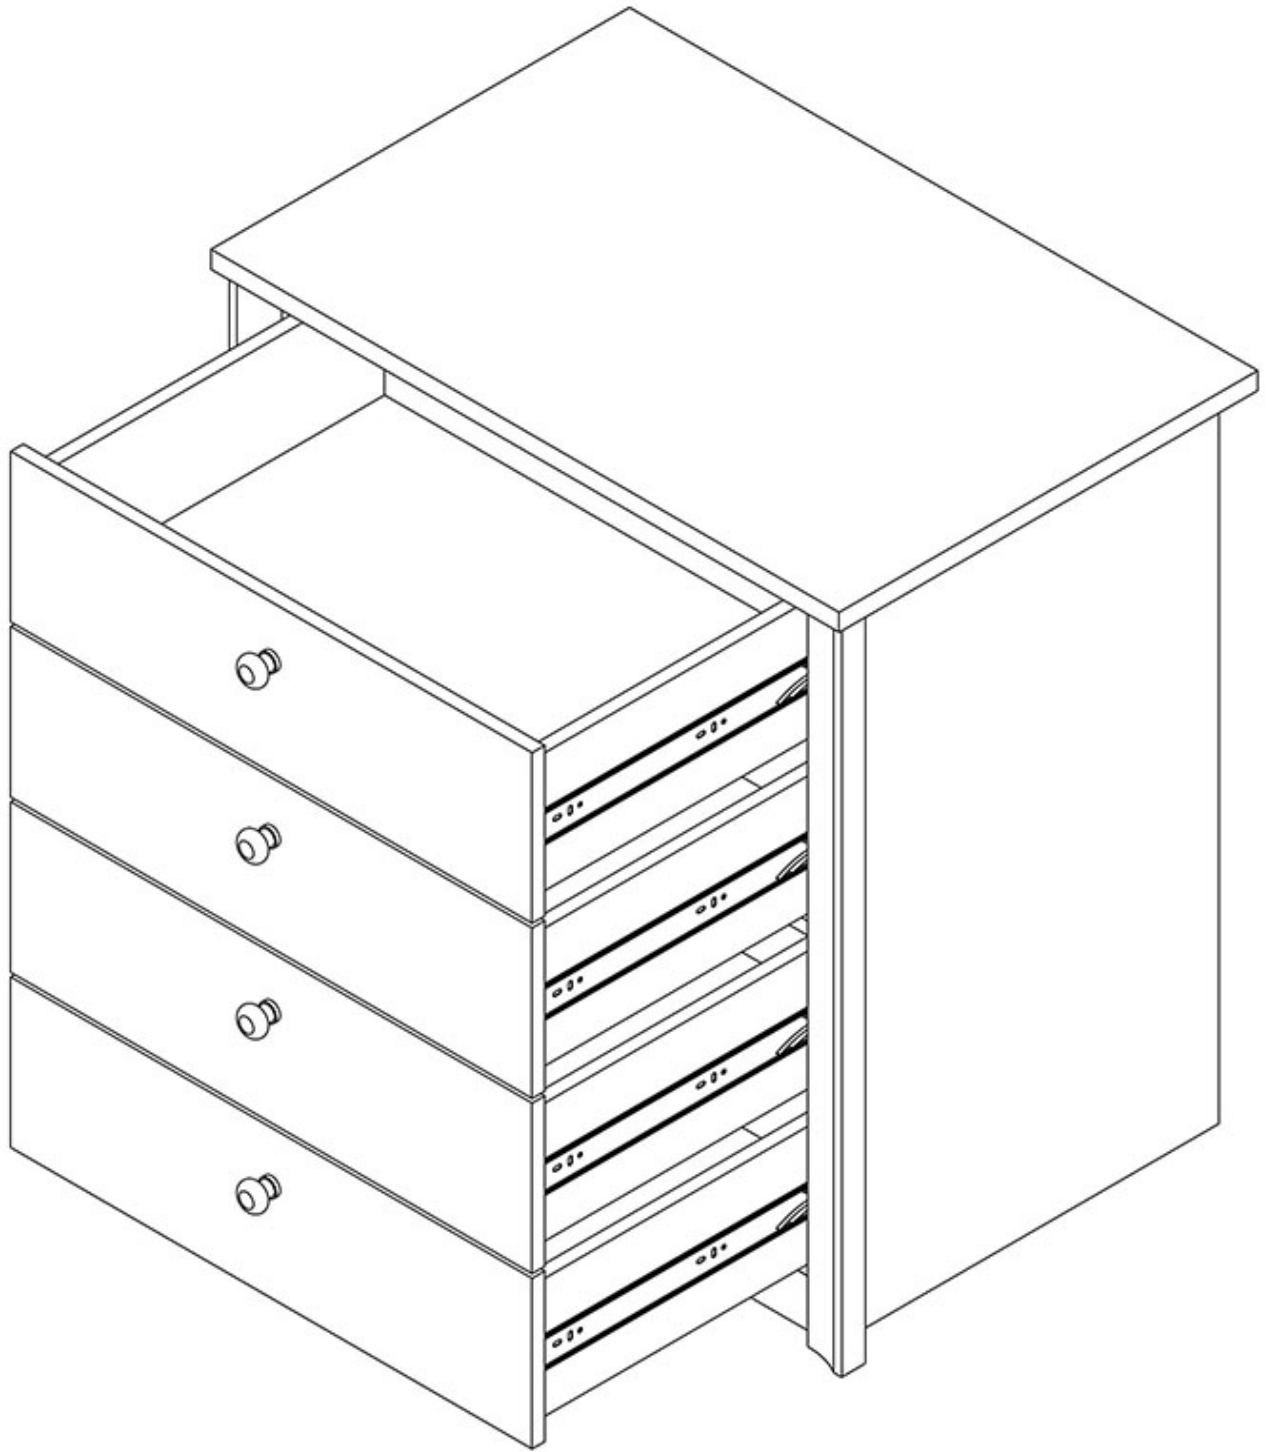

Dane aktualne na dzień: 03-06-2026 21:13

Link do produktu: <https://umeblujdom.pl/komoda-80-cm-fiona-p-1780.html>

Komoda 80 cm Fiona

Cena	792 zł
Czas wysyłki	3-7 dni roboczych
Szerokość	80 cm
Wysokość	86 cm
Głębokość	54 cm

Opis produktu

Komoda z 4 szufladami należąca do kolekcji Fiona. Kolekcja mebli do salonu lub sypialni w kolorystyce dąb sonoma lub sonoma czekolada. Funkcjonalne rozwiązania zapewniają wygodne i komfortowe miejsce do odpoczynku. Meble wykonane z wysokiej jakości płyty, korpus oklejony obrzeżem ABS. Meble pakowane w paczki, do samodzielnego montażu. Do kompletu dołączona przejrzysta instrukcja montażu. Produkt w 100% polski.

SPECYFIKACJA

- szerokość: 80 cm
- wysokość: 86 cm
- głębokość: 54 cm
- ilość szuflad: 4

CECHY SYSTEMU

- grubość blatów: 22 mm
- grubość frontów: 16 mm
- ozdobna przednia listwa MDF
- obrzeże ABS - blaty 1,7 mm
- obrzeże ABS - pozostałe 0,5 mm
- uchwyty metalowe
- prowadnice kulkowe GTV35 pełen wysuw