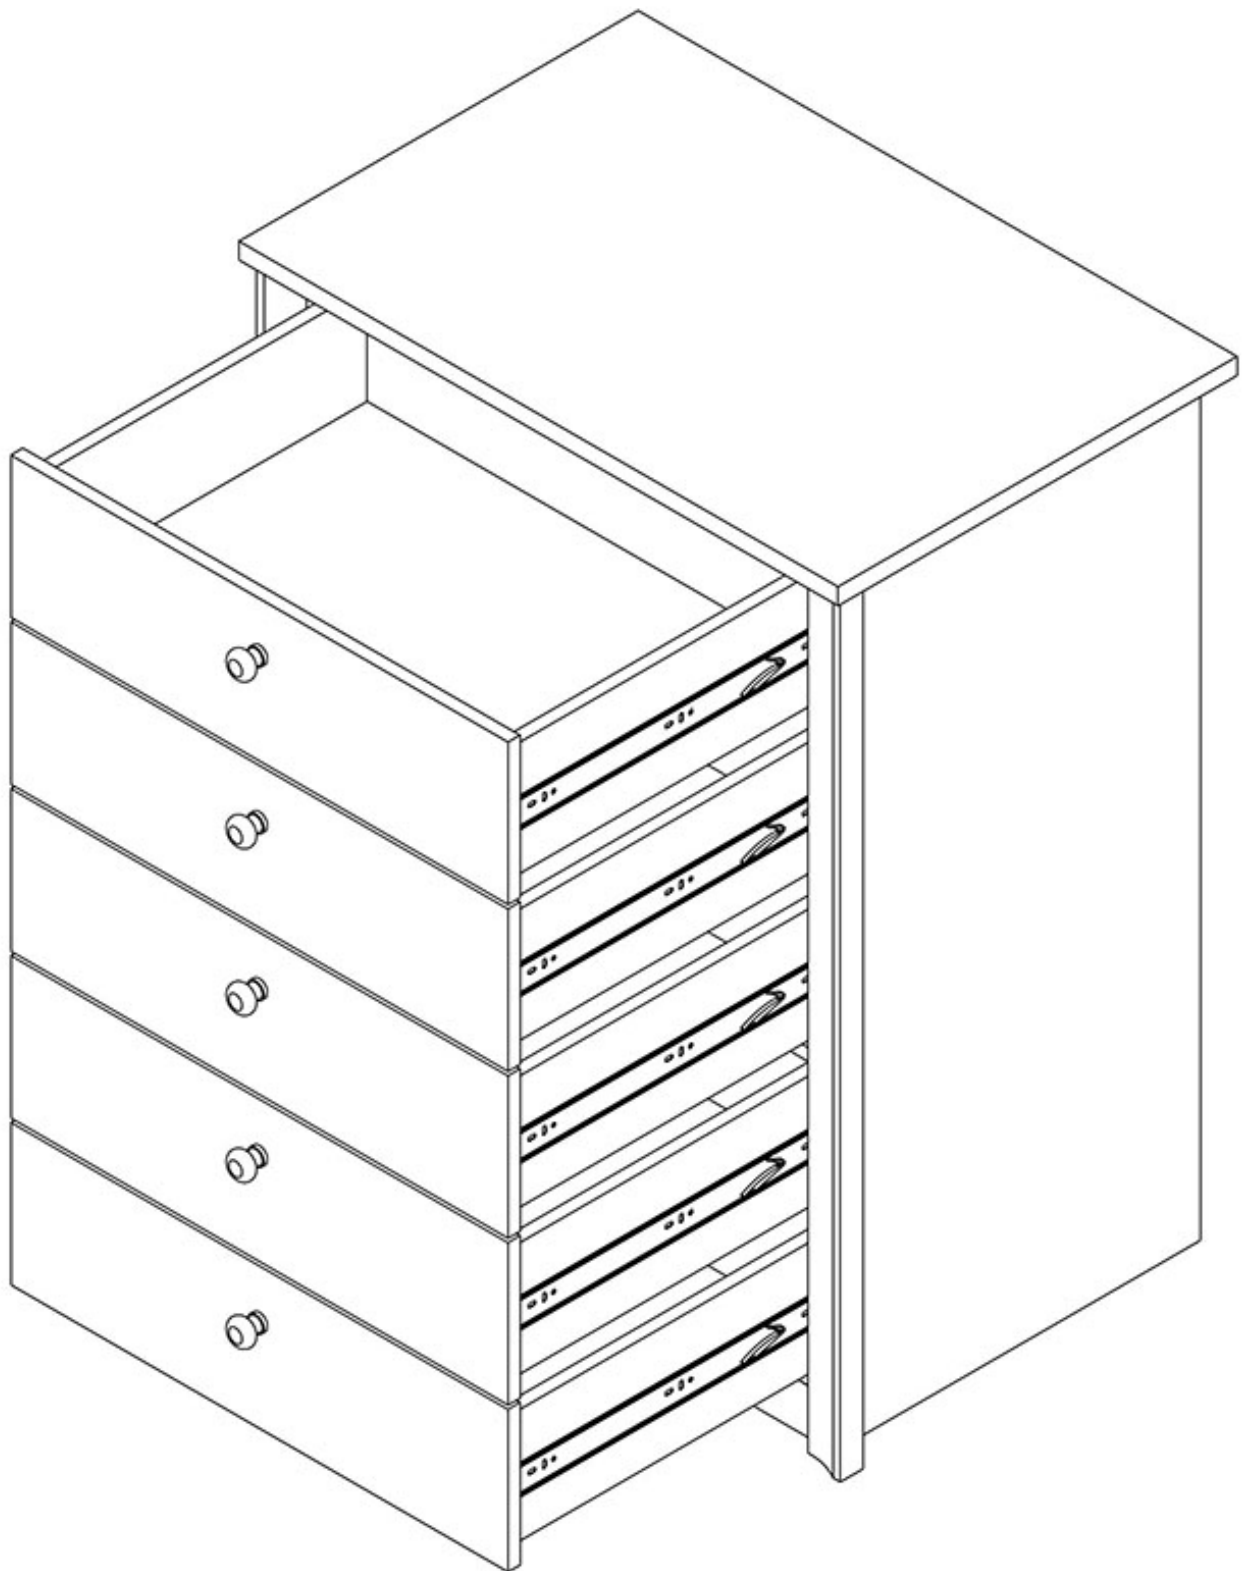

Opis produktu

FIONA komoda 80 cm DĄB SONOMA

Komoda z 5 szufladami należąca do kolekcji Fiona. Kolekcja mebli do salonu lub sypialni w kolorystyce dąb sonoma lub sonoma czekolada. Funkcjonalne rozwiązania zapewniają wygodne i komfortowe miejsce do odpoczynku. Meble wykonane z wysokiej jakości płyty, korpus oklejony obrzeżem ABS. Meble pakowane w paczki, do samodzielnego montażu. Do kompletu dołączona przejrzysta instrukcja montażu. Produkt w 100% polski.

SPECYFIKACJA

- szerokość: 80 cm
- wysokość: 105 cm
- głębokość: 54 cm
- ilość szuflad: 5

CECHY SYSTEMU

- grubość blatów: 22 mm
- grubość frontów: 16 mm
- ozdobna przednia listwa MDF
- obrzeże ABS - blaty 1,7 mm
- obrzeże ABS - pozostałe 0,5 mm
- uchwyty metalowe
- prowadnice kulkowe GTV35 pełen wysuw