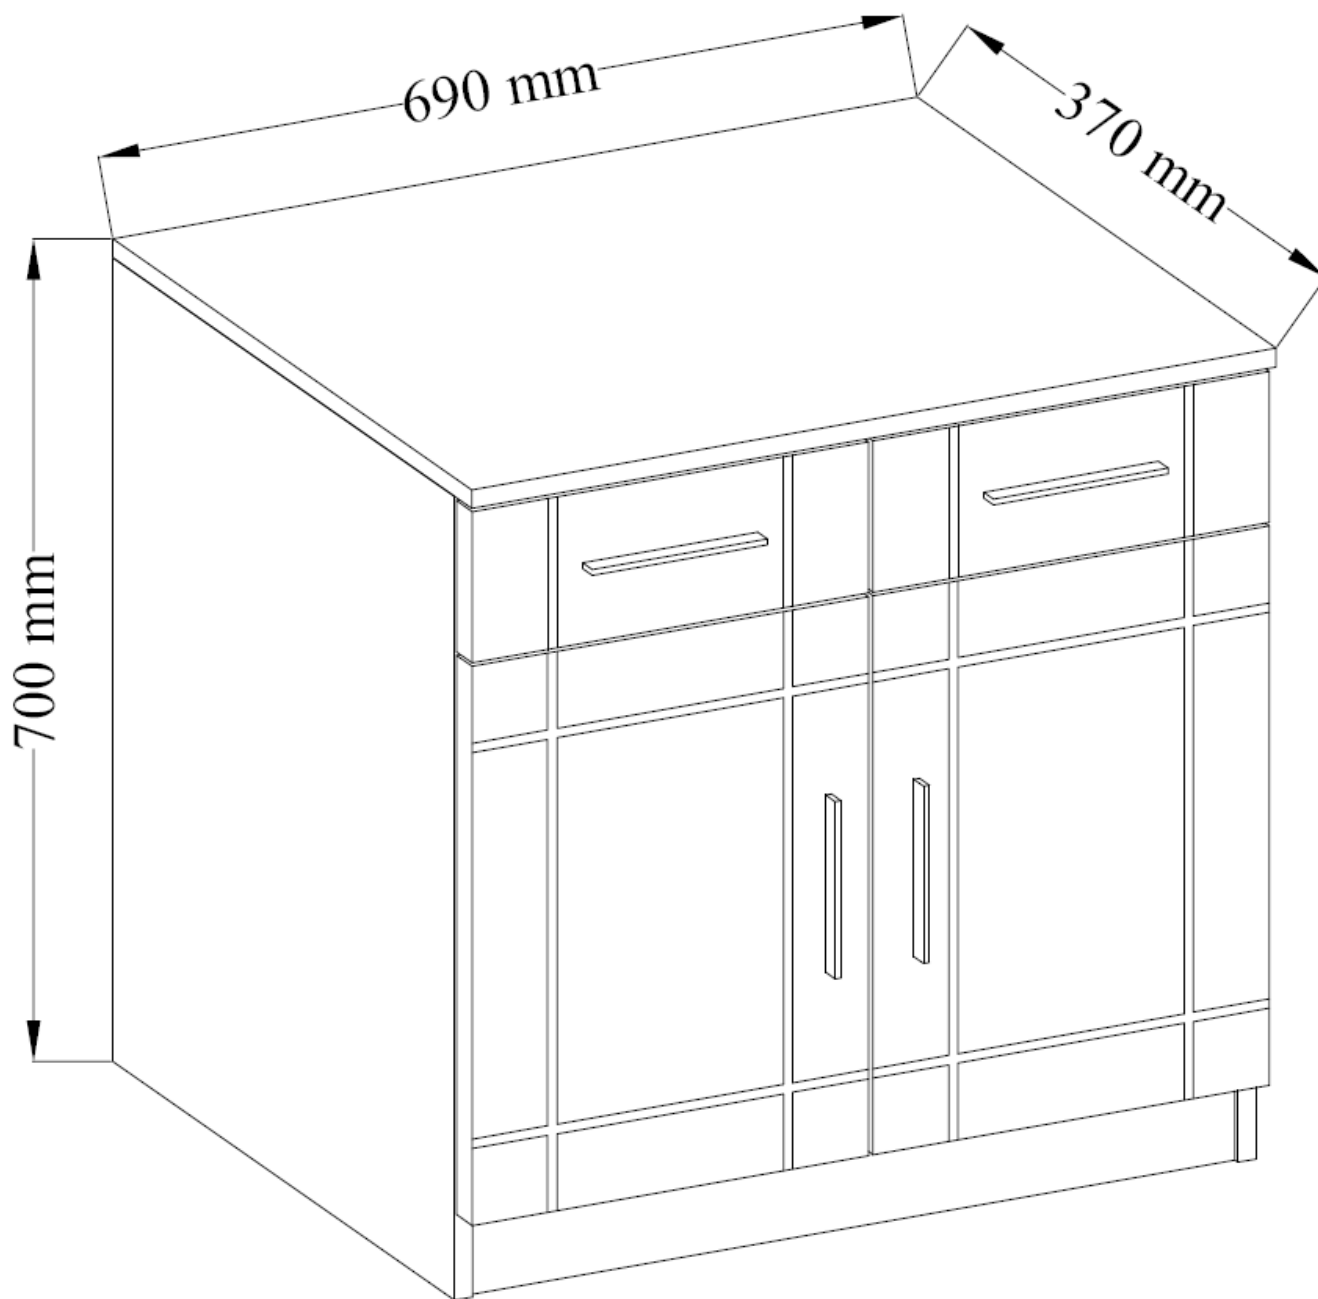

Opis produktu

Prato komoda 69 cm GRAFIT / DĄB SONOMA

Prato to komoda 2-drzwiowa z szufladami o szerokości 69 cm. Wykonana z wysokiej jakości płyty laminowanej o grubości 16 mm. Szuflady na prowadnicach kulkowych. Szuflady na prowadnicach kulkowych. Meble pakowane w paczki, do samodzielnego montażu. Do kompletu dołączona przejrzysta instrukcja montażu. Produkt w 100% polski.

SPECYFIKACJA KOMODA

- szerokość: 69 cm
- wysokość: 70 cm
- głębokość: 37 cm
- ilość drzwi: 2
- ilość szuflad: 2

**Meble w paczkach do samodzielnego montażu.
Do każdego produktu dołączona jest przejrzysta instrukcja montażu
oraz wyposażenie niezbędne do jego zmontowania.**