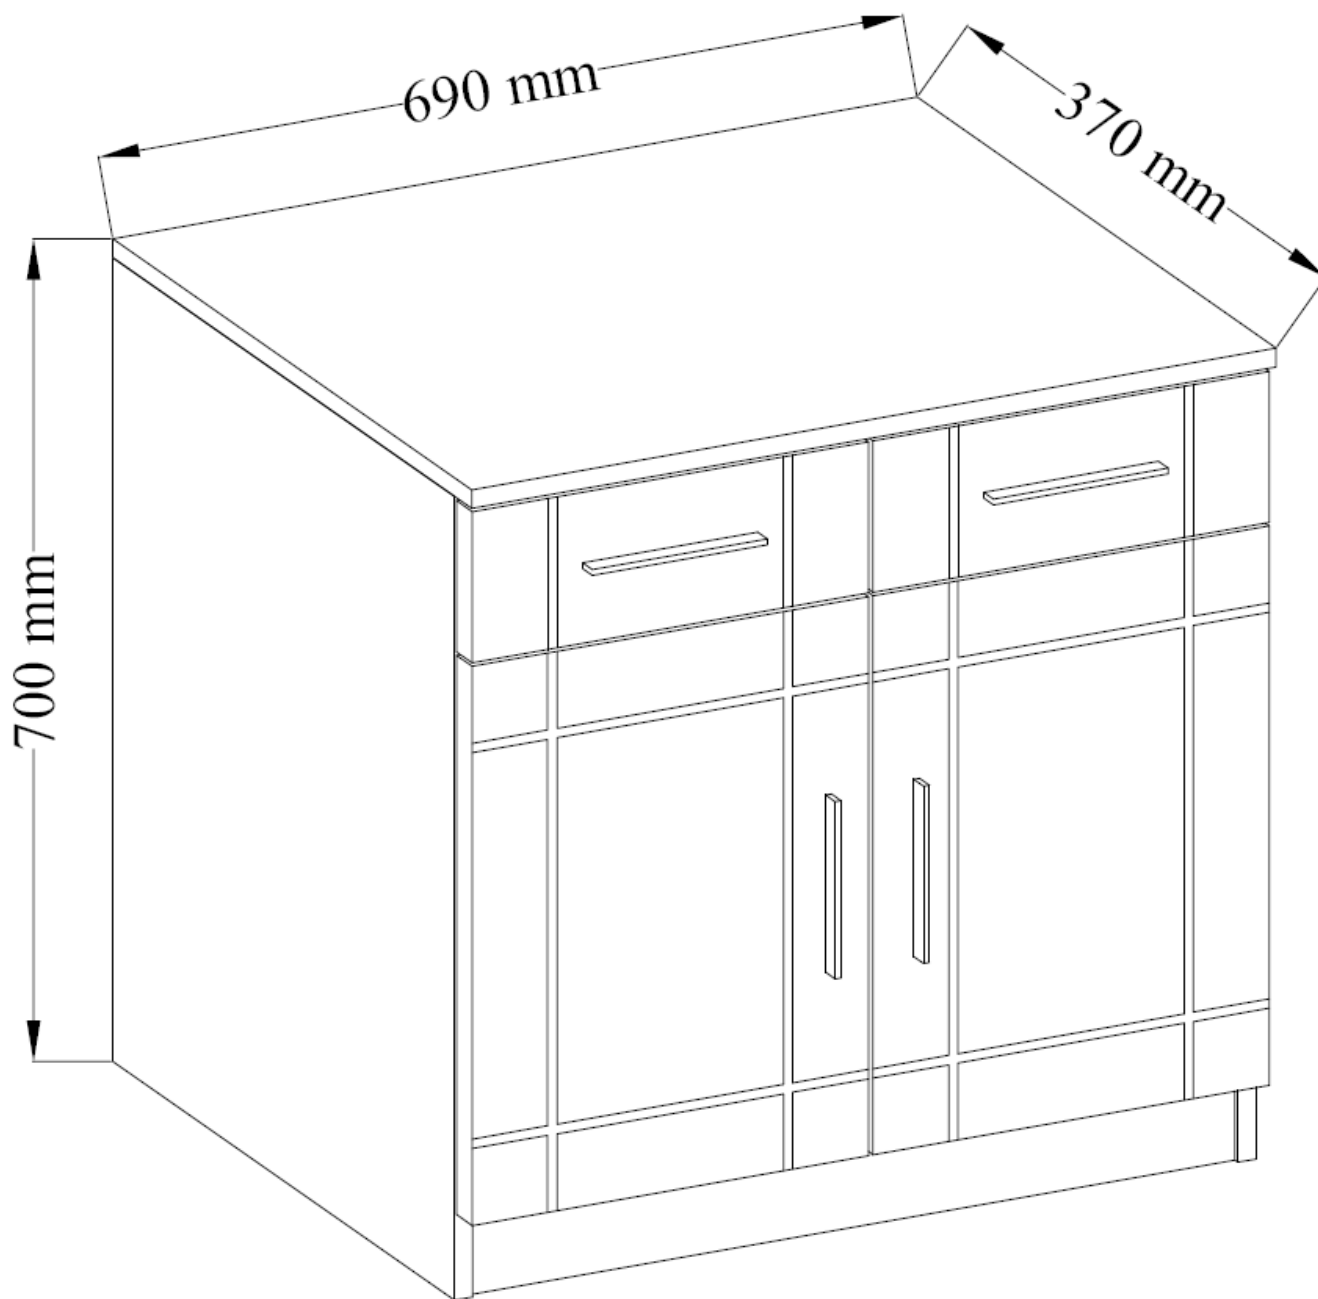

Dane aktualne na dzień: 10-04-2025 09:18

Link do produktu: <https://umeblujdom.pl/komoda-69-cm-prato-grafit-dab-sonoma-p-1211.html>

Komoda 69 cm Prato Grafit / Dąb Sonoma

Cena	427 zł
Czas wysyłki	3-7 dni roboczych
Szerokość	69 cm
Wysokość	70 cm
Głębokość	37 cm

Opis produktu

Prato to komoda 2-drzwiowa z szufladami o szerokości 69 cm. Wykonana z wysokiej jakości płyty laminowanej o grubości 16 mm. Szuflady na prowadnicach kulkowych. Szuflady na prowadnicach kulkowych. Meble pakowane w paczki, do samodzielnego montażu. Do kompletu dołączona przejrzysta instrukcja montażu. Produkt w 100% polski.

SPECYFIKACJA KOMODA

- szerokość: 69 cm
- wysokość: 70 cm
- głębokość: 37 cm
- ilość drzwi: 2
- ilość szuflad: 2

**Meble w paczkach do samodzielnego montażu.
Do każdego produktu dołączona jest przejrzysta instrukcja montażu
oraz wyposażenie niezbędne do jego zmontowania.**