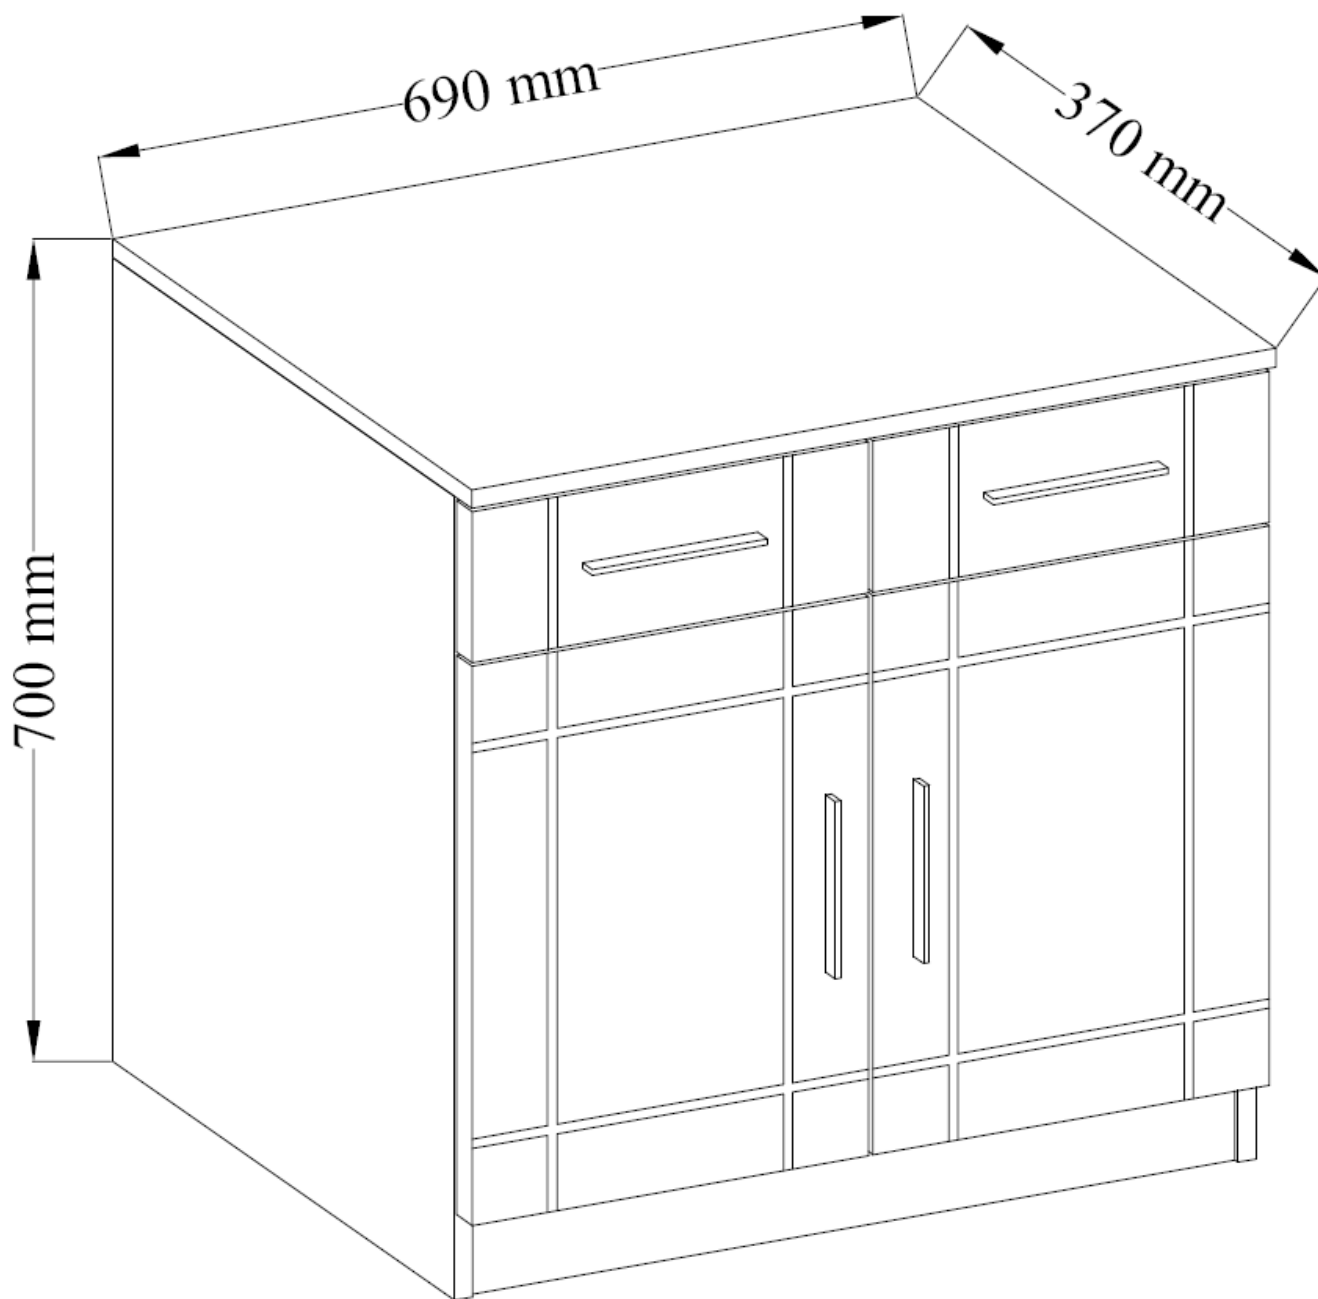

### Opis produktu

Prato komoda 69 cm DĄB SONOMA

Prato to komoda 2-drzwiowa z szufladami o szerokości 69 cm. Wykonana z wysokiej jakości płyty laminowanej o grubości 16 mm. Szuflady na prowadnicach kulkowych. Szuflady na prowadnicach kulkowych. Meble pakowane w paczki, do samodzielnego montażu. Do kompletu dołączona przejrzysta instrukcja montażu. Produkt w 100% polski.

## SPECYFIKACJA KOMODA

- szerokość: 69 cm
- wysokość: 70 cm
- głębokość: 37 cm
- ilość drzwi: 2
- ilość szuflad: 2

**Meble w paczkach do samodzielnego montażu.  
Do każdego produktu dołączona jest przejrzysta instrukcja montażu  
oraz wyposażenie niezbędne do jego zmontowania.**