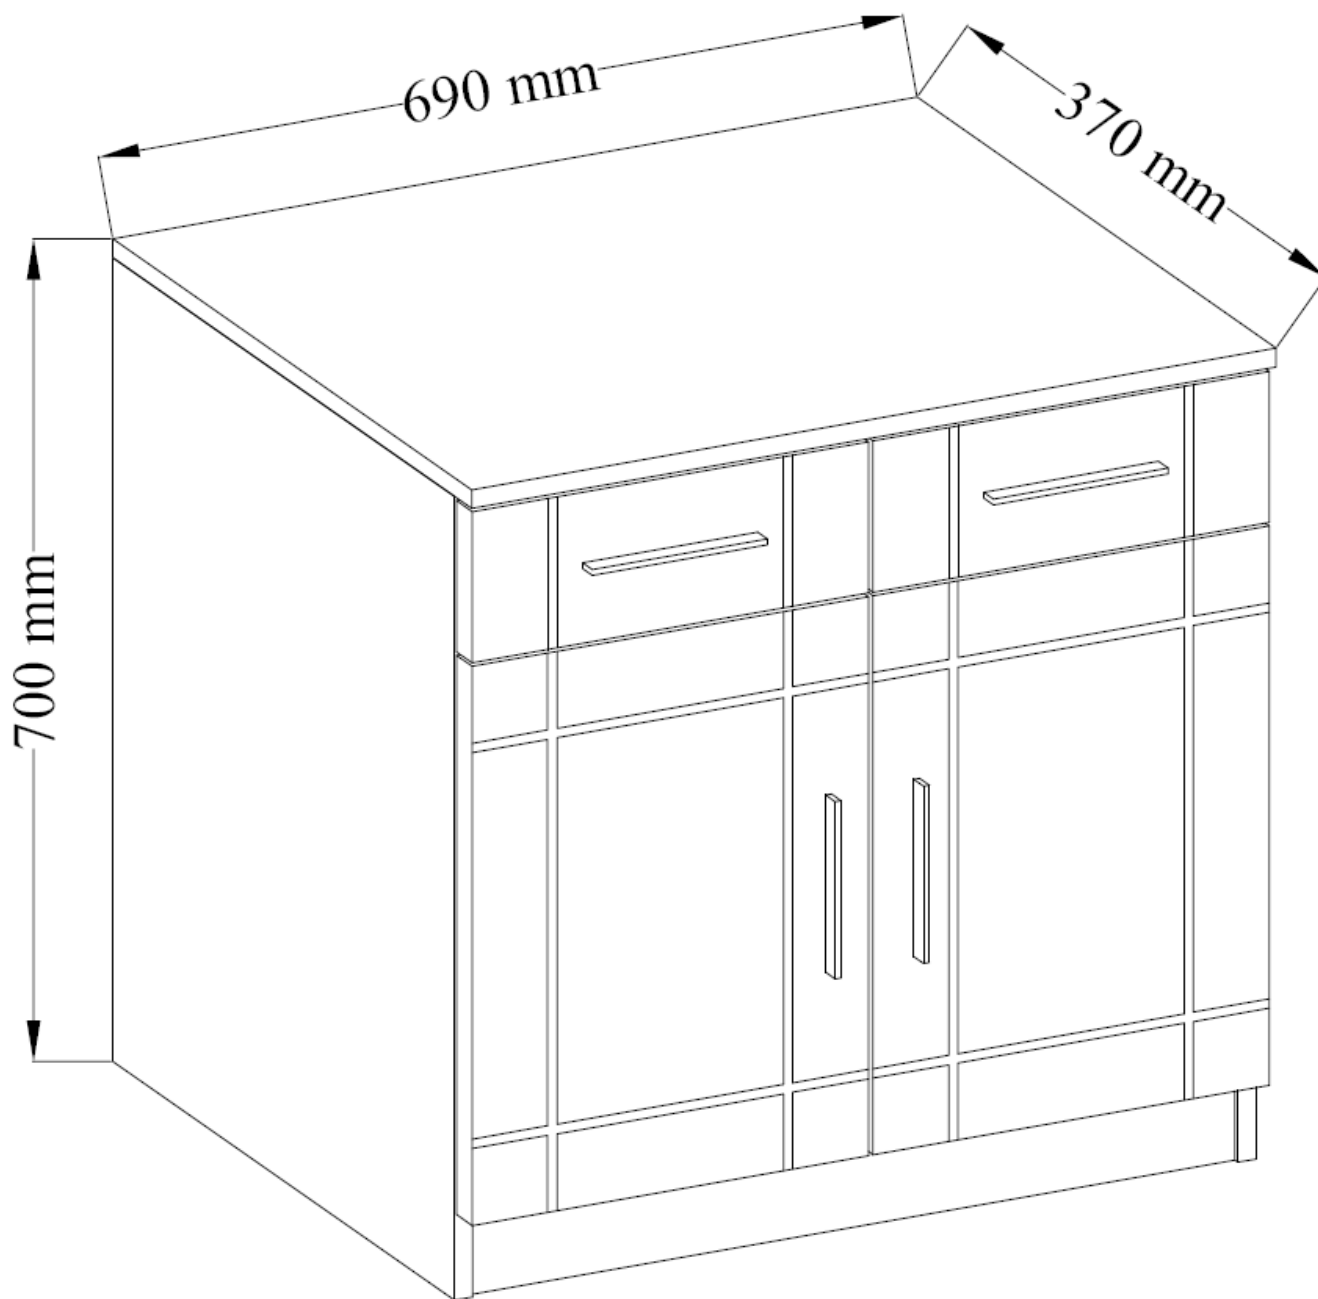

Opis produktu

Prato komoda 69 cm BIAŁY MAT / DĄB SONOMA

Prato to komoda 2-drzwiowa z szufladami o szerokości 69 cm. Wykonana z wysokiej jakości płyty laminowanej o grubości 16 mm. Szuflady na prowadnicach kulkowych. Szuflady na prowadnicach kulkowych. Meble pakowane w paczki, do samodzielnego montażu. Do kompletu dołączona przejrzysta instrukcja montażu. Produkt w 100% polski.

SPECYFIKACJA KOMODA

- szerokość: 69 cm
- wysokość: 70 cm
- głębokość: 37 cm
- ilość drzwi: 2
- ilość szuflad: 2

**Meble w paczkach do samodzielnego montażu.
Do każdego produktu dołączona jest przejrzysta instrukcja montażu
oraz wyposażenie niezbędne do jego zmontowania.**