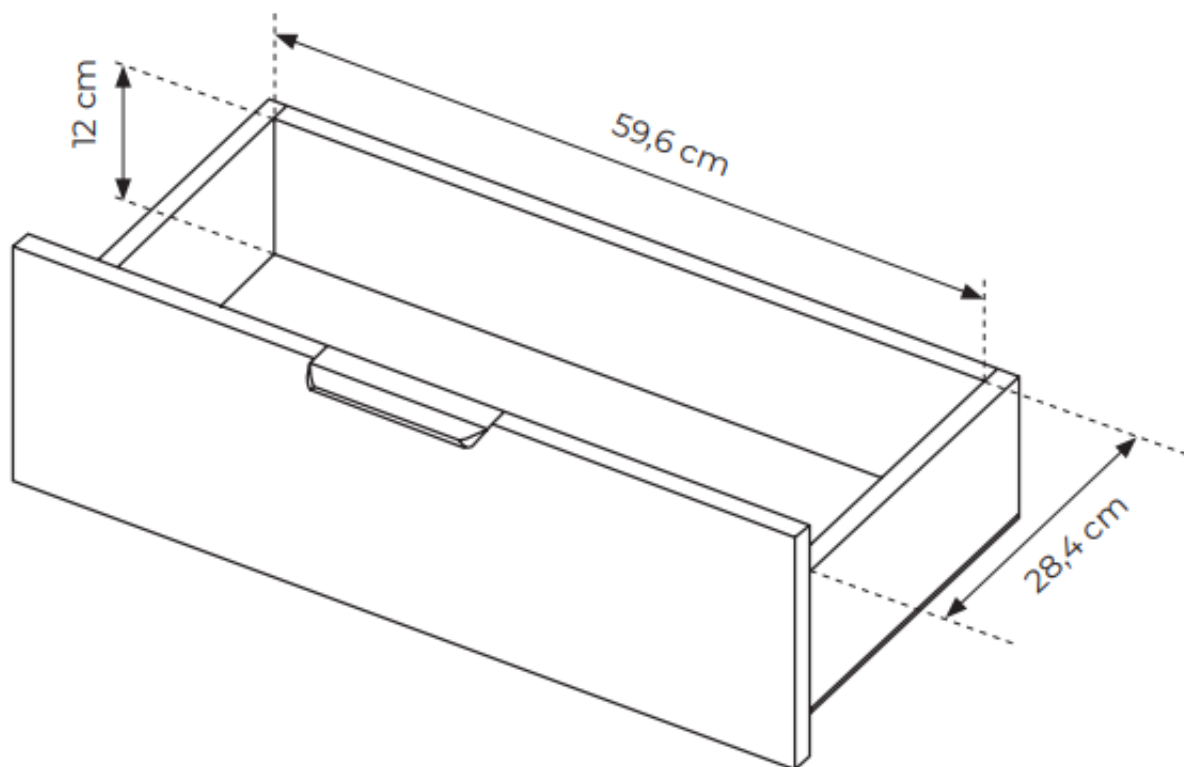

Dlaczego warto wybrać MONTI?

To kolekcja dla wymagających.

Dla tych, którzy pragną otaczać się przedmiotami wyjątkowymi - nie tylko pięknymi, ale też prawdziwymi. **Monti** to nie meble, lecz doświadczenie - dotyku drewna, zapachu natury i harmonii, która trwa przez lata.