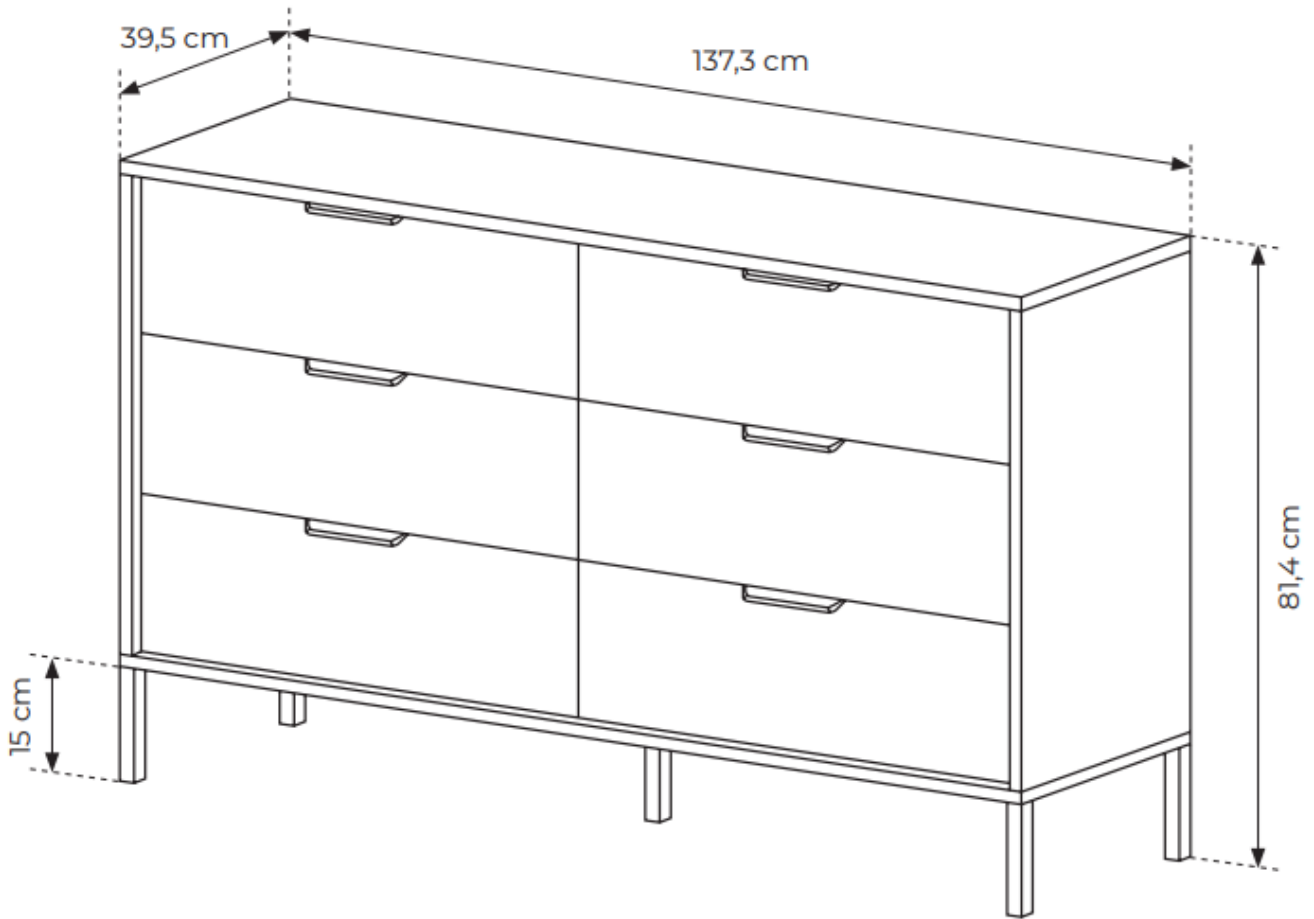

SZCZEGÓŁOWE WYMIARY: