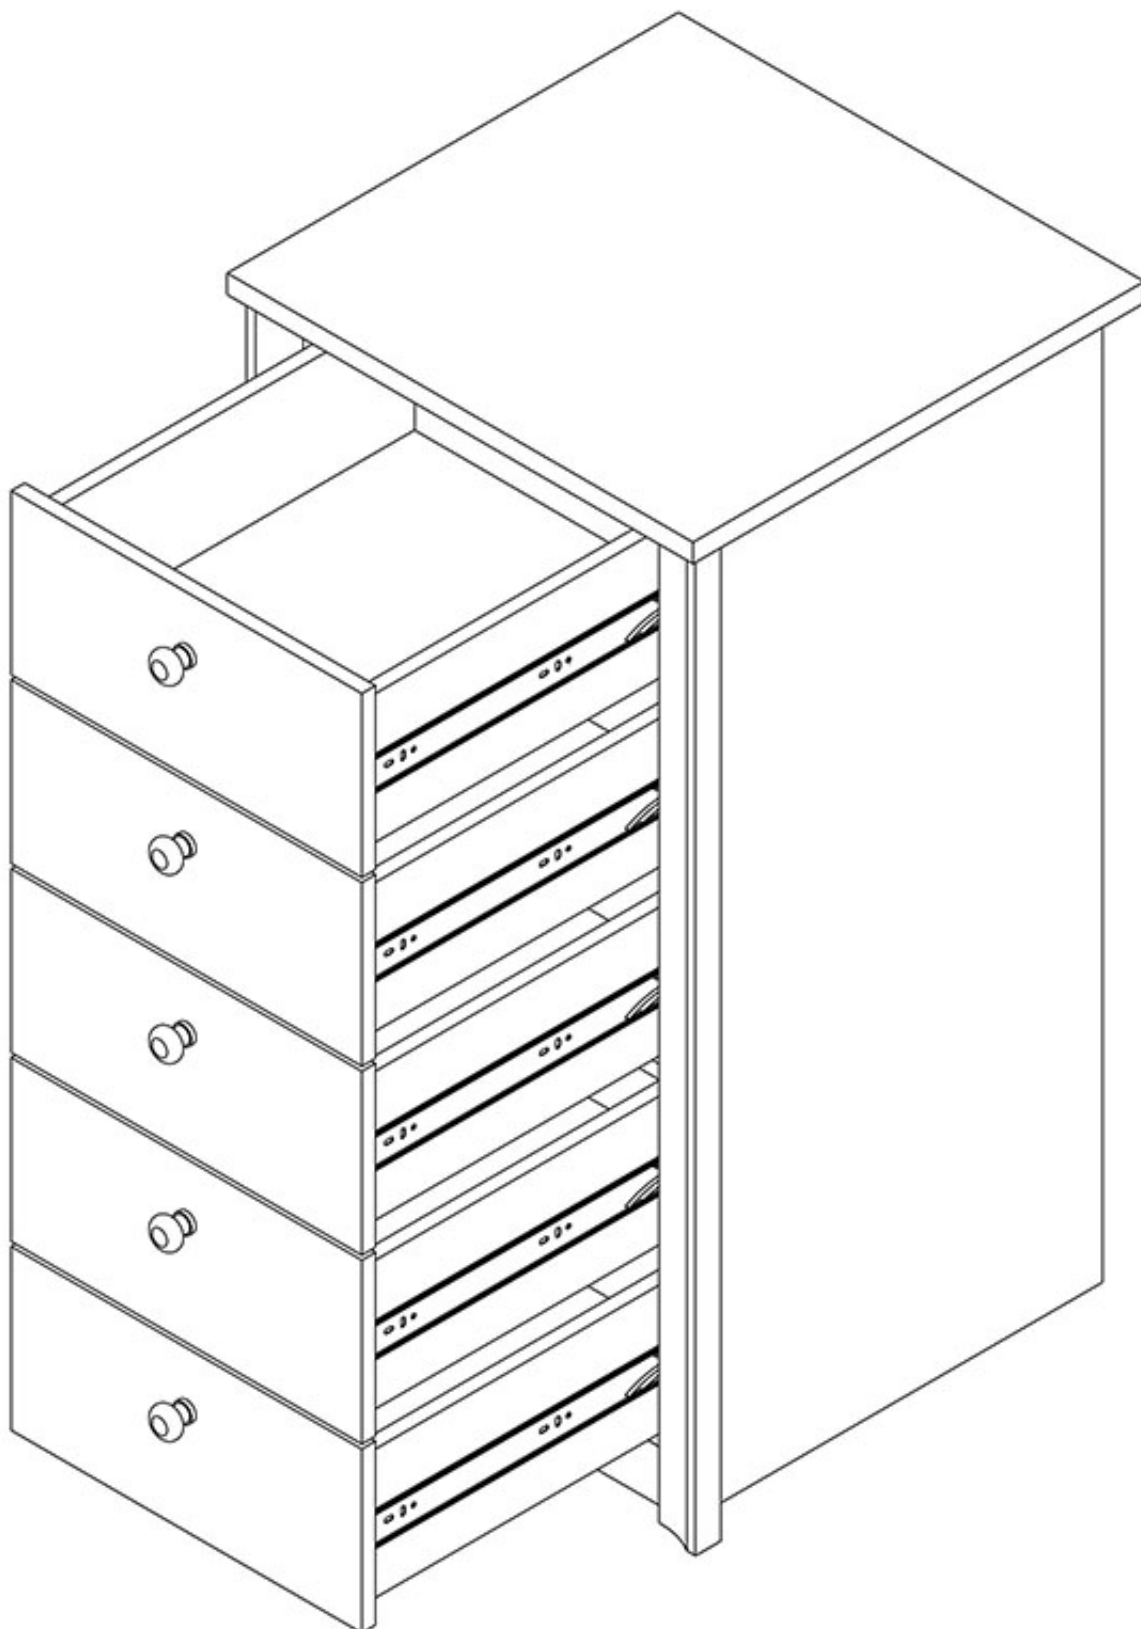

Opis produktu

FIONA komoda 50 cm SONOMA CZEKOLADA

Komoda z 5 szufladami należąca do kolekcji Fiona. Kolekcja mebli do salonu lub sypialni w kolorystyce dąb sonoma lub sonoma czekolada. Funkcjonalne rozwiązania zapewniają wygodne i komfortowe miejsce do odpoczynku. Meble wykonane z wysokiej jakości płyty, korpus oklejony obrzeżem ABS. Meble pakowane w paczki, do samodzielnego montażu. Do kompletu dołączona przejrzysta instrukcja montażu. Produkt w 100% polski.

SPECYFIKACJA

- szerokość: 50 cm
- wysokość: 105 cm

-
- głębokość: 54 cm
 - ilość szuflad: 5

CECHY SYSTEMU

- grubość blatów: 22 mm
- grubość frontów: 16 mm
- ozdobna przednia listwa MDF
- obrzeże ABS - blaty 1,7 mm
- obrzeże ABS - pozostałe 0,5 mm
- uchwyty metalowe
- prowadnice kulkowe GTV35 pełen wysuw