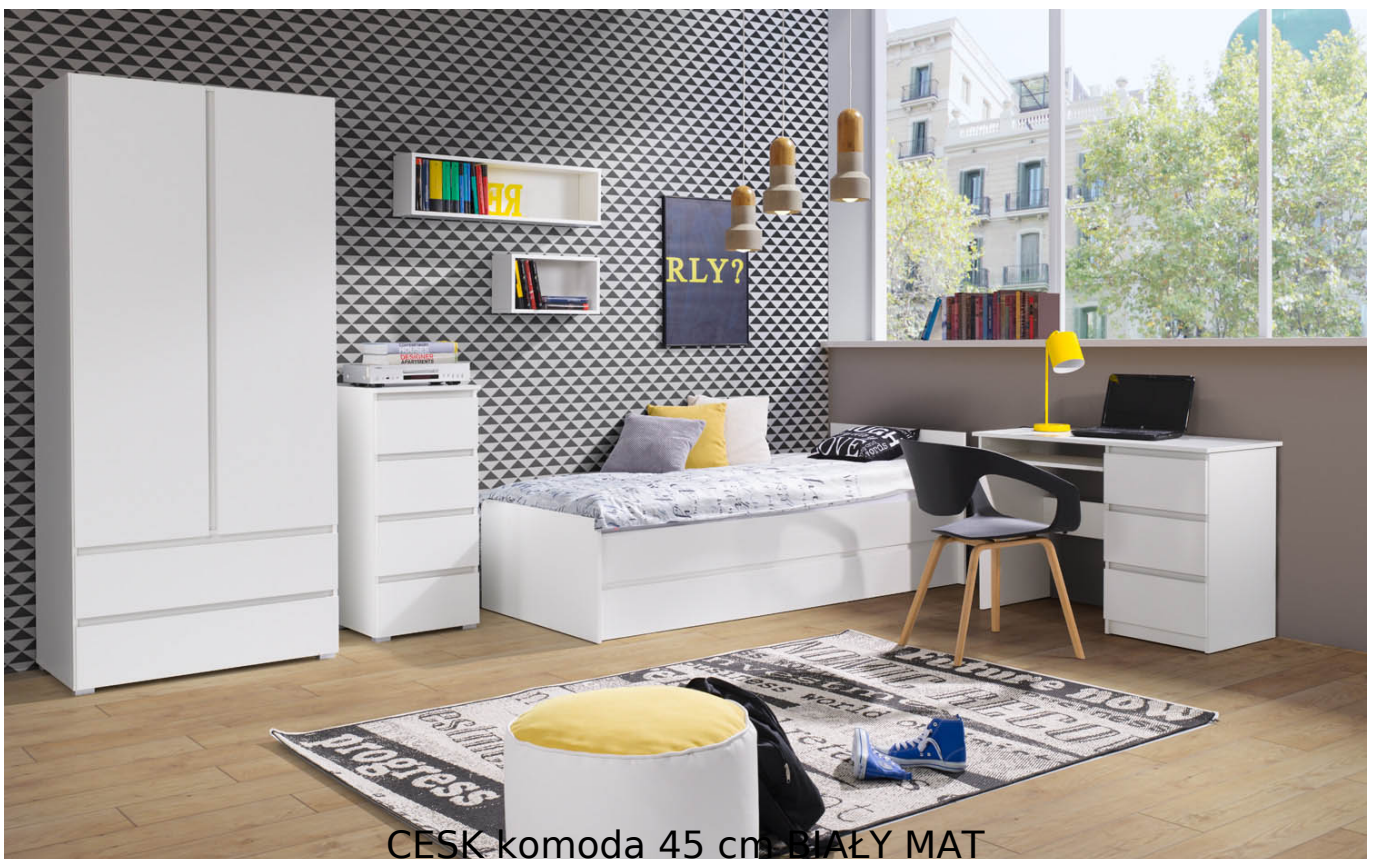

Dane aktualne na dzień: 10-04-2025 09:18

Link do produktu: <https://umeblujdom.pl/komoda-45-cm-cesk-bialy-mat-p-1684.html>

Komoda 45 cm Cesk Biały Mat

Cena	432 zł
Czas wysyłki	3-7 dni roboczych
Szerokość	45 cm
Wysokość	97 cm
Głębokość	41 cm

Opis produktu

CESK komoda 45 cm BIAŁY MAT

Komoda z 4 szufladami należąca do kolekcji CESK. Nowoczesna kolekcja mebli do sypialni i pokoju młodzieżowego w kolorystyce: biały, dąb sonoma lub dąb riviera. Funkcjonalne rozwiązania zapewniają wygodne i komfortowe miejsce do użytku dziennego oraz snu. Meble wykonane z wysokiej jakości płyty, korpus oklejeny obrzeżem ABS 0,5mm. Szuflady na prowadnicach rolkowych. Meble pakowane w paczki, do samodzielnego montażu. Do kompletu dołączona przejrzysta

instrukcja montażu. Produkt w 100% polski.

SPECYFIKACJA

- szerokość: 45 cm
- wysokość: 97 cm
- głębokość: 41 cm
- ilość szuflad: 4

**Meble w paczkach do samodzielnego montażu.
Do każdego produktu dołączona jest przejrzysta instrukcja montażu
oraz wyposażenie niezbędne do jego zmontowania.**