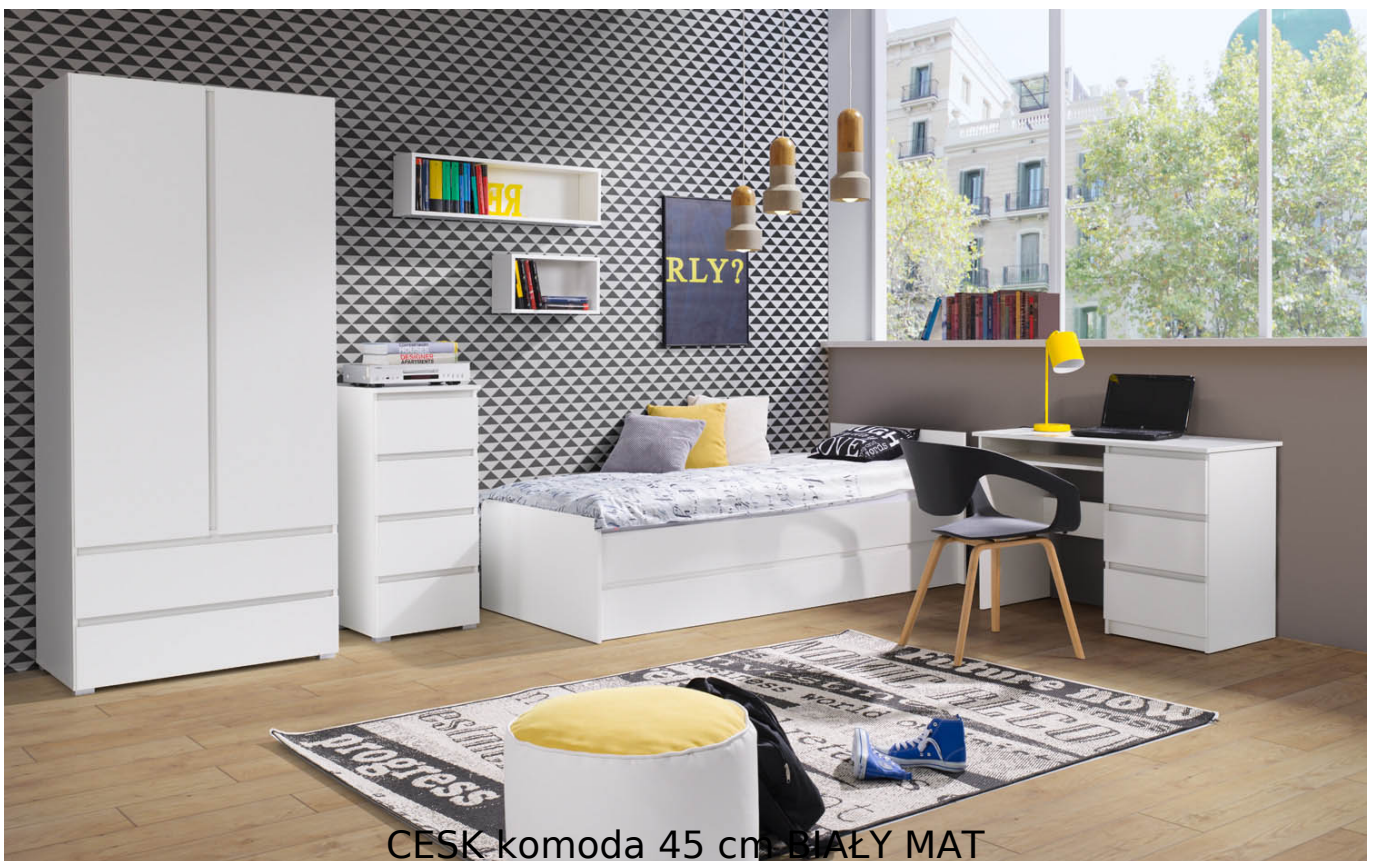

## Komoda 45 cm Cesk Biały Mat

Cena	<b>432 zł</b>
Czas wysyłki	<b>3-7 dni roboczych</b>
Szerokość	<b>45 cm</b>
Wysokość	<b>97 cm</b>
Głębokość	<b>41 cm</b>

### Opis produktu

CESK komoda 45 cm BIAŁY MAT

Komoda z 4 szufladami należąca do kolekcji CESK. Nowoczesna kolekcja mebli do sypialni i pokoju młodzieżowego w kolorystyce: biały, dąb sonoma lub dąb riviera. Funkcjonalne rozwiązania zapewniają wygodne i komfortowe miejsce do użytku dziennego oraz snu. Meble wykonane z wysokiej jakości płyty, korpus oklejony obrzeżem ABS 0,5mm. Szuflady na prowadnicach rolkowych. Meble pakowane w paczki, do samodzielnego montażu. Do kompletu dołączona przejrzysta