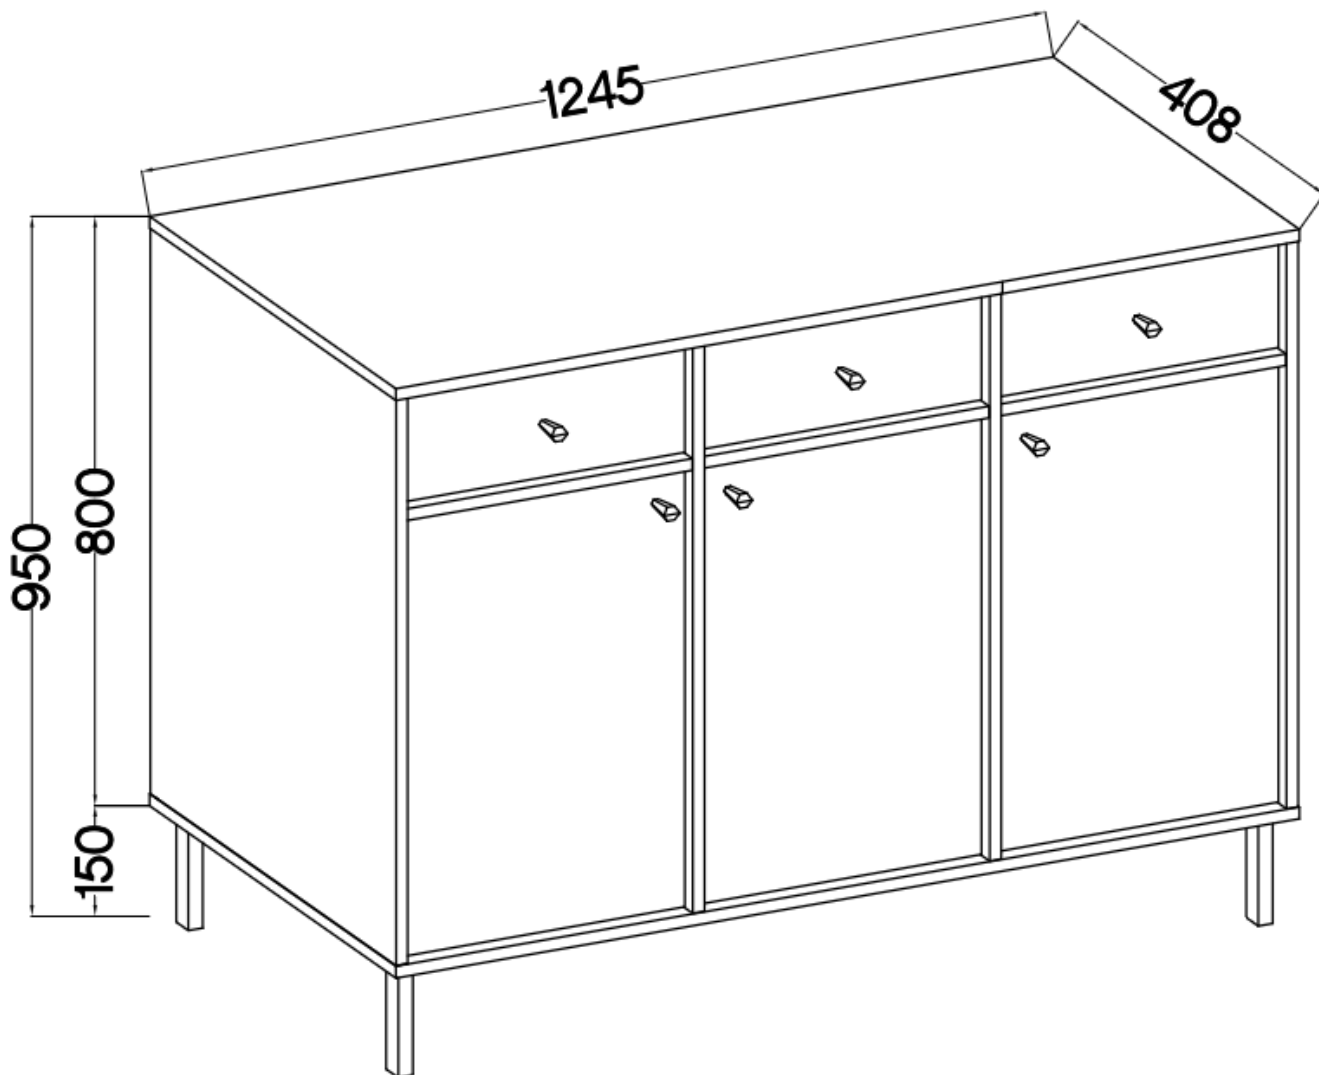

Produkt posiada dodatkowe opcje:

Kolor: Beż piaskowy , Czarny grafit , Eucaliptus