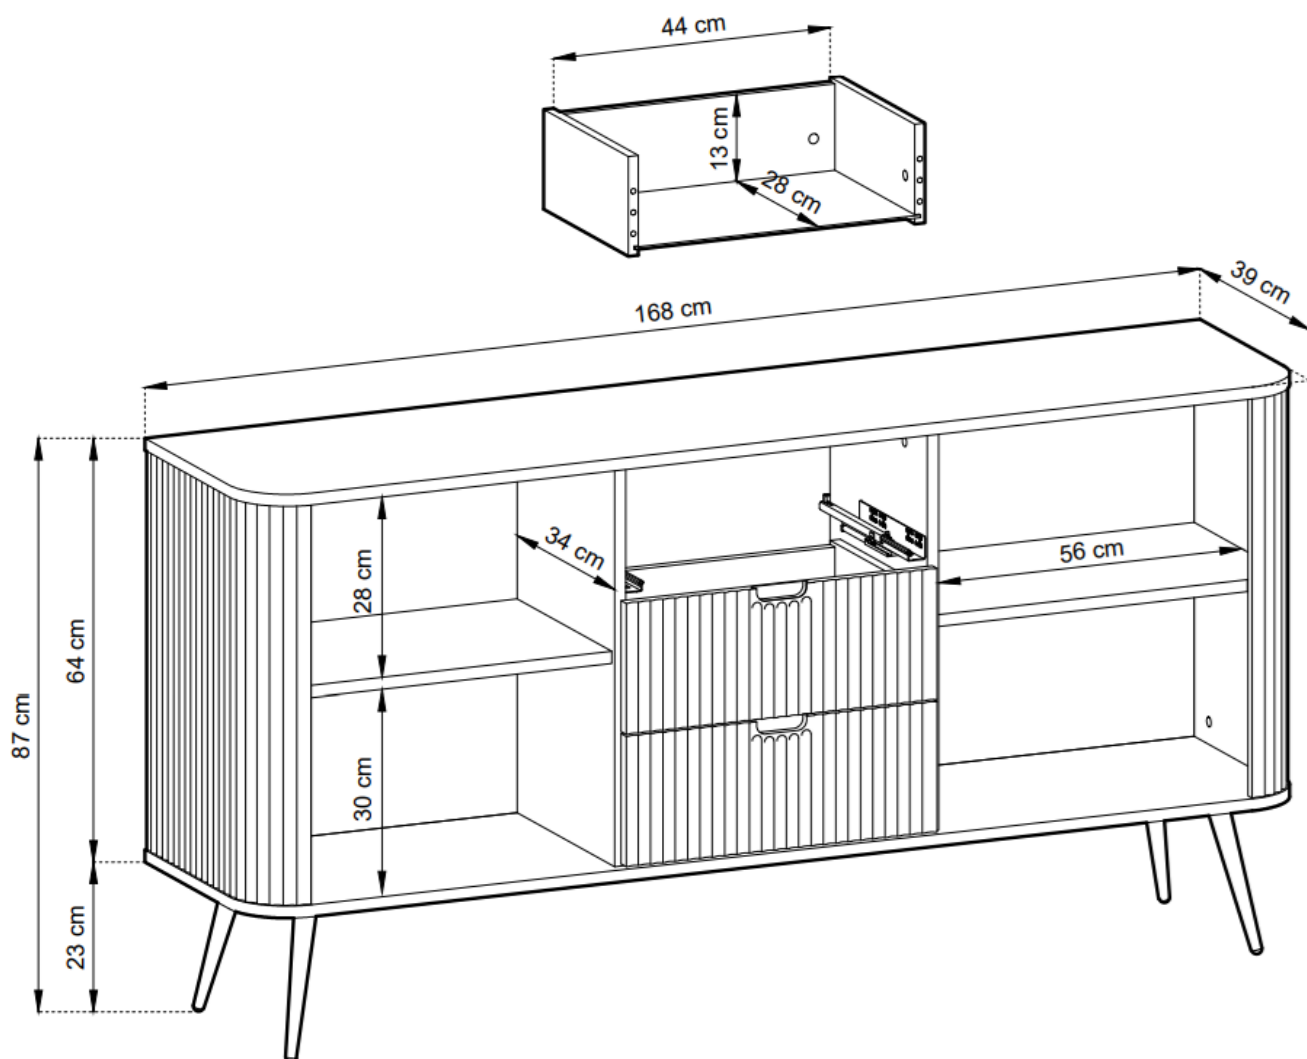

Szczegółowe wymiary :

Produkt posiada dodatkowe opcje:

Kolor: Biały , Czarny , Kaszmir

Kolor nóg: Czarny , Złoty