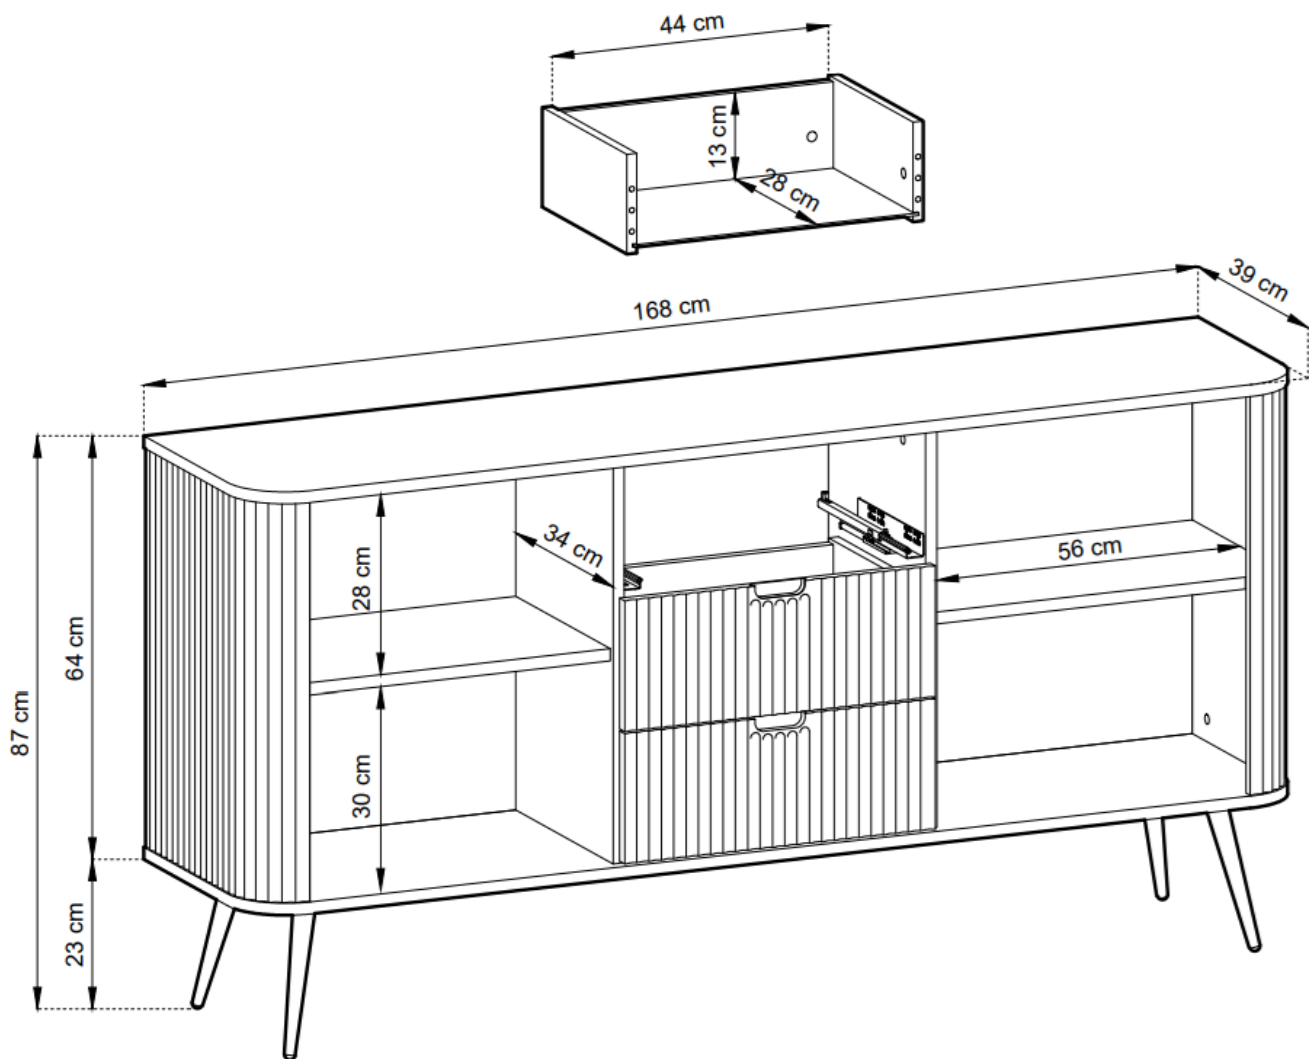

Produkt posiada dodatkowe opcje:

Kolor: Biały , Czarny , Kaszmir

Kolor nóg: Czarny , Żółty