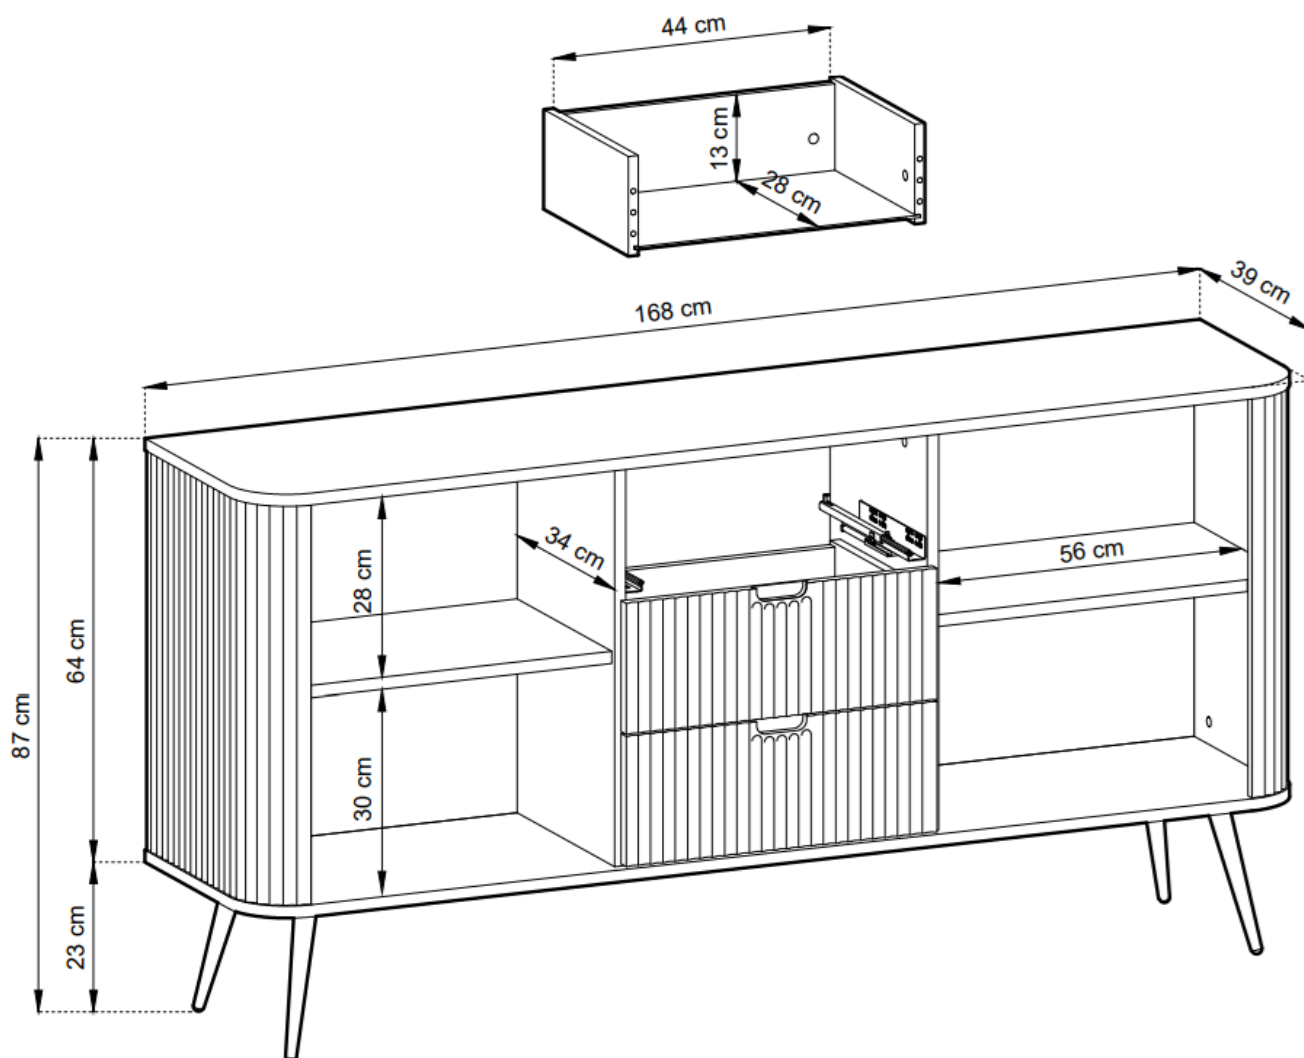

- nóżki - metalowe 23 cm czarne / złote
  - uchwyty frezowane we froncie
    - zawiasy Metalia
- prowadnice w szufladach dolnego montażu z dociągami
  - meble do samodzielnego montażu

Szczegółowe wymiary :

Produkt posiada dodatkowe opcje:

Kolor: Biały , Czarny , Kaszmir

Kolor nóg: Czarny , Złoty