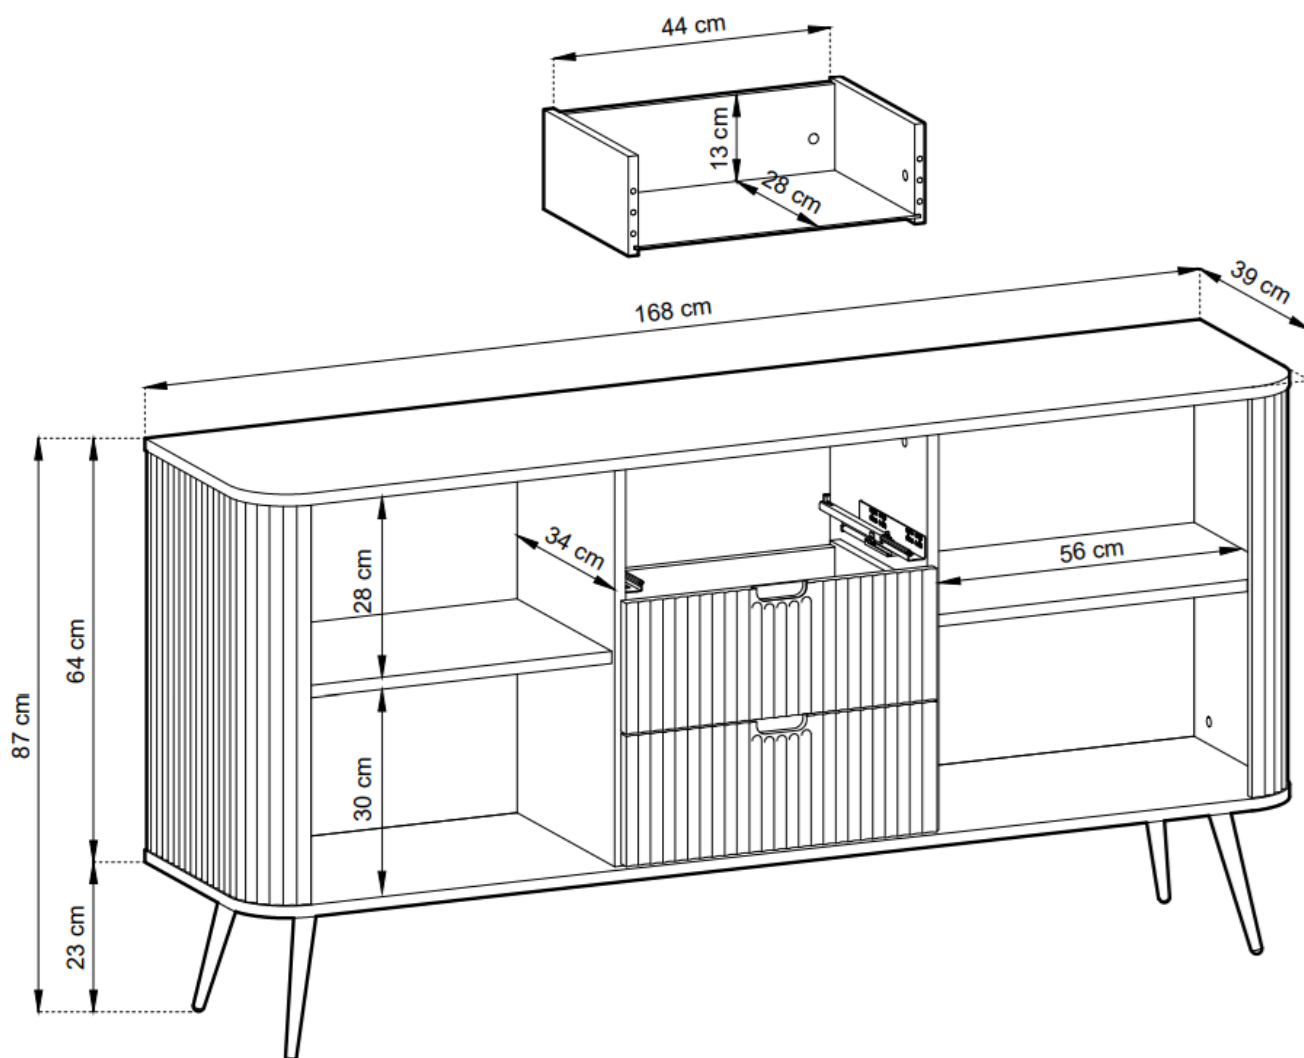

- nóżki - metalowe 23 cm czarne / złote
  - uchwyty frezowane we froncie
    - zawiasy Metalia
- prowadnice w szufladach dolnego montażu z dociąganiem
  - meble do samodzielnego montażu

Szczegółowe wymiary :

Produkt posiada dodatkowe opcje:

Kolor: Biały , Czarny , Kaszmir

Kolor nóg: Czarny , Złoty