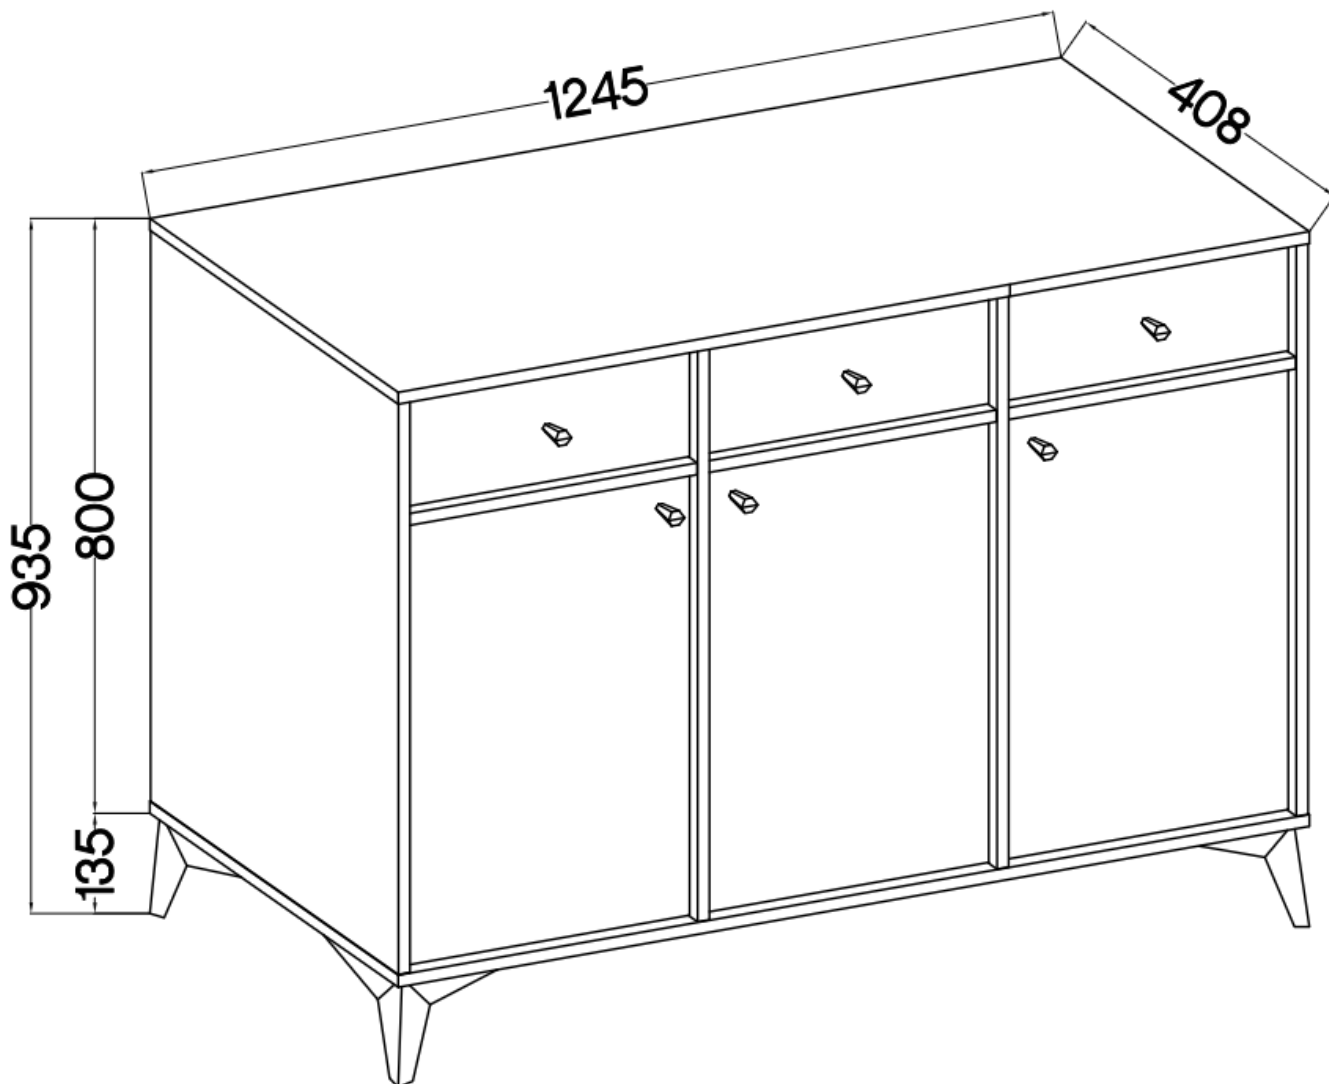

Produkt posiada dodatkowe opcje:

Kolor: Beż piaskowy , Czarny grafit , Eucaliptus