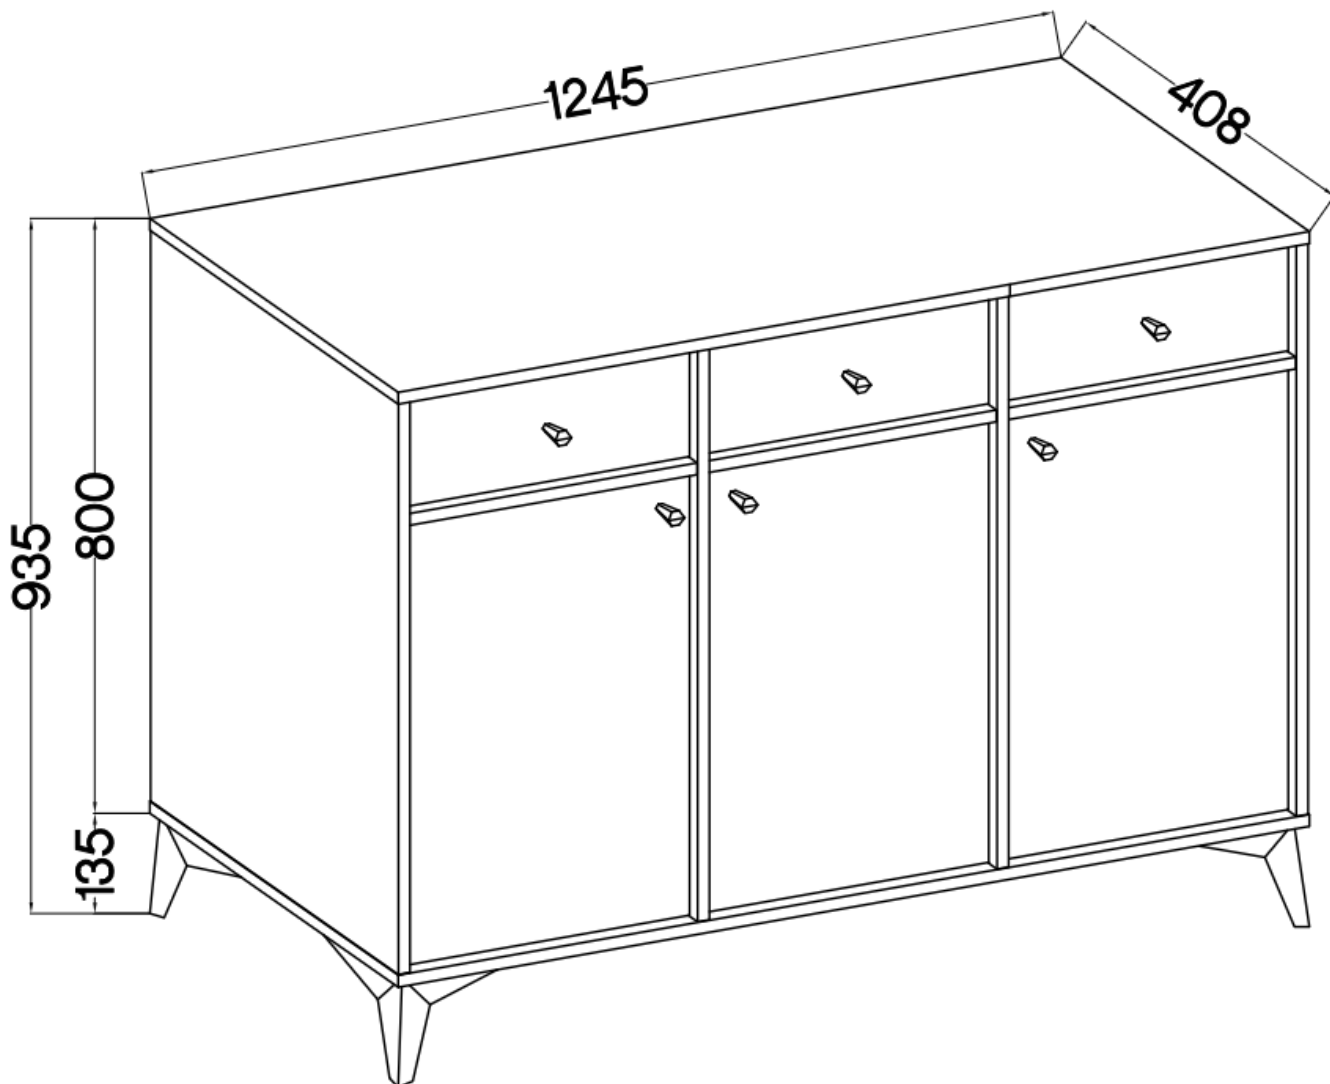

Produkt posiada dodatkowe opcje:

Kolor: Beż piaskowy , Czarny grafit , Eucaliptus