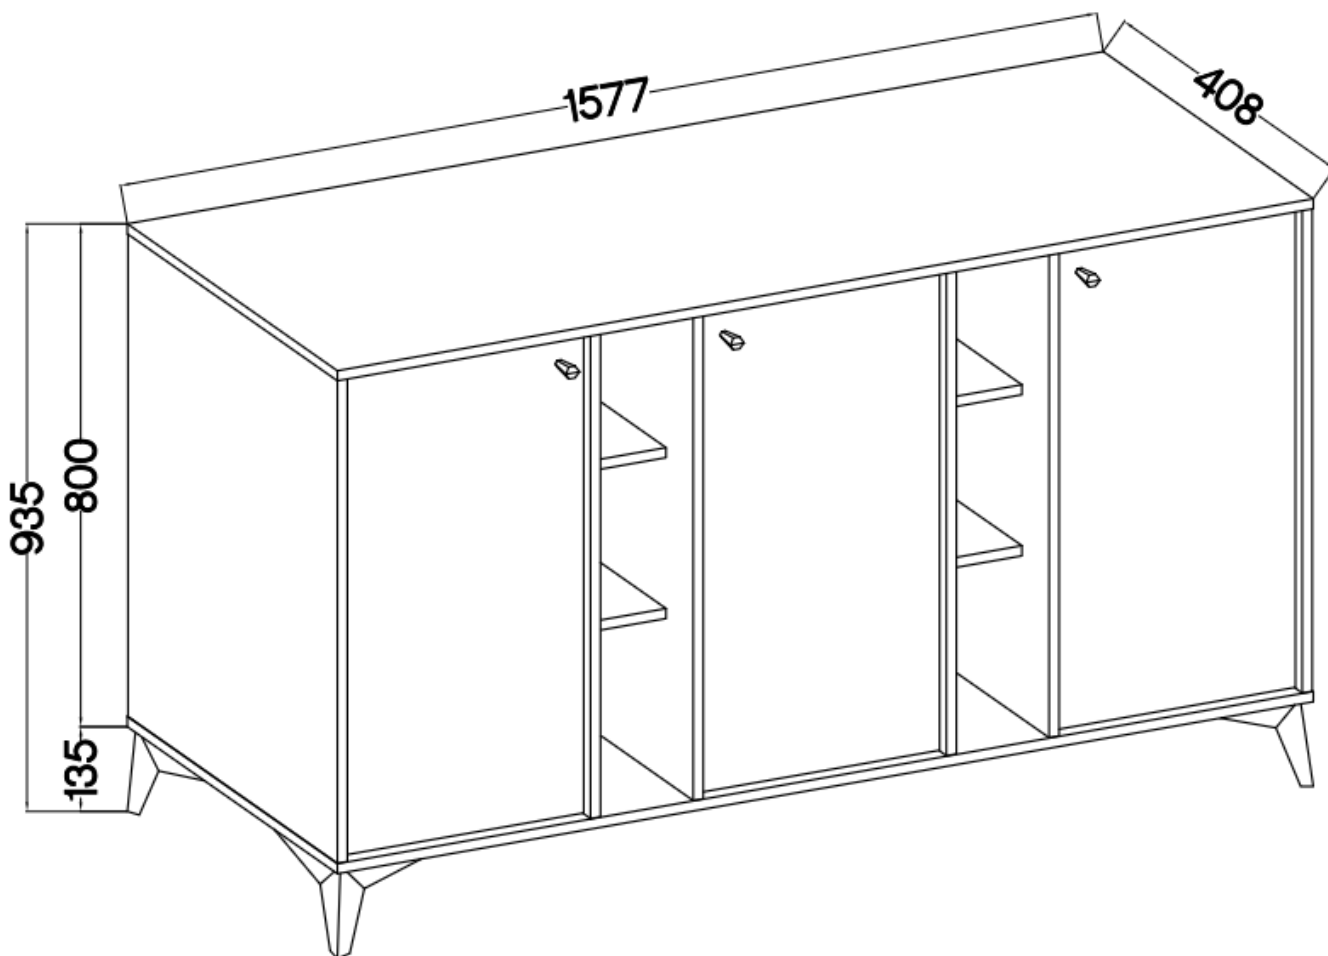

Produkt posiada dodatkowe opcje:

Kolor: Beż piaskowy , Czarny grafit , Eucaliptus