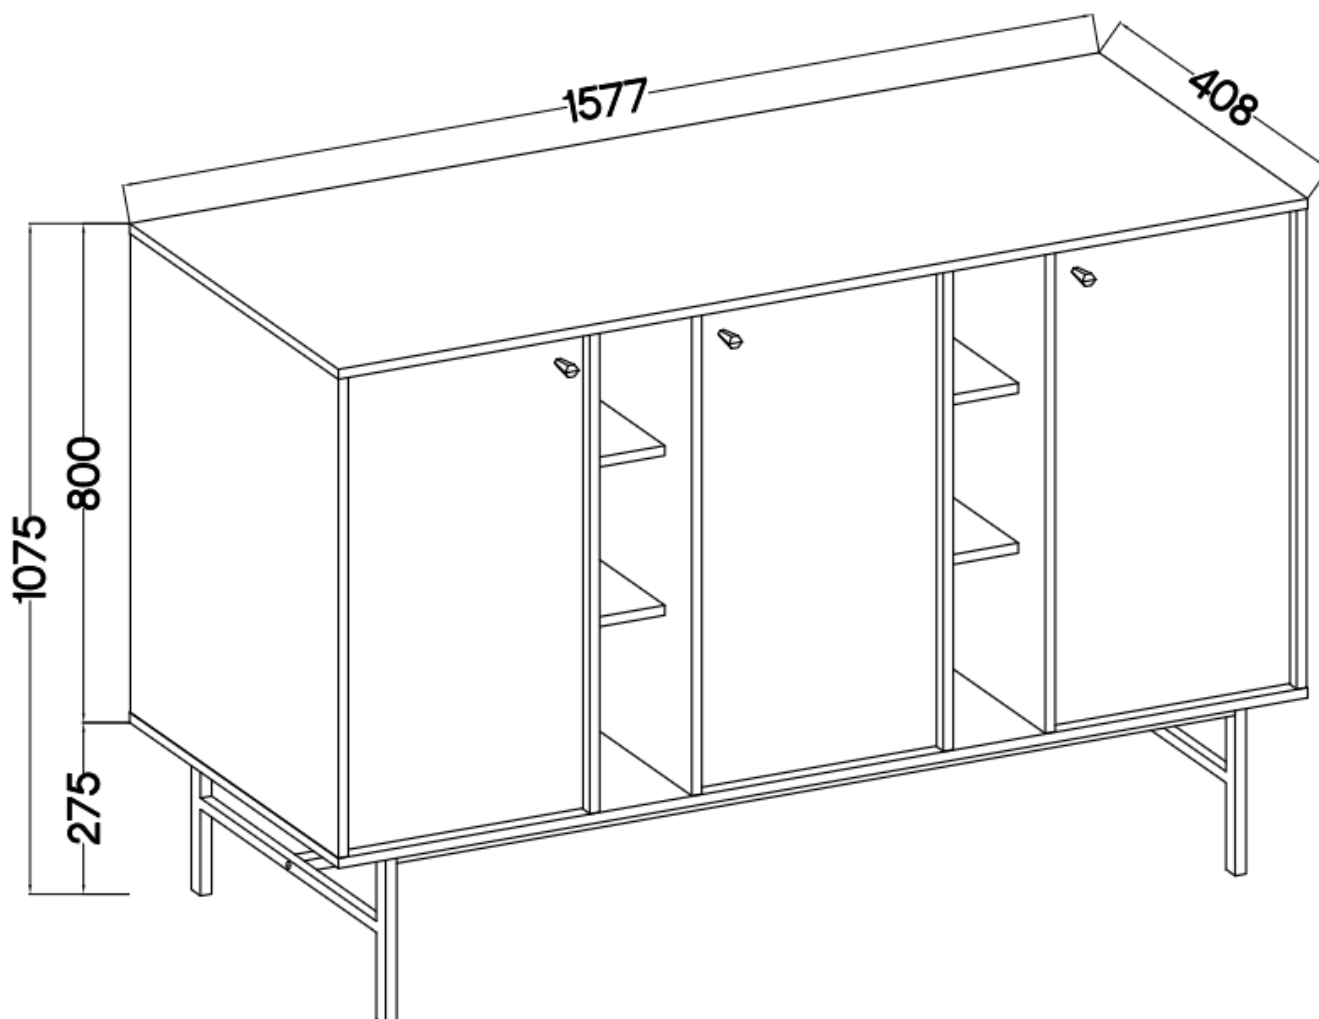

Specyfikacja bryły:

- szerokość: **157,7 cm**
- wysokość: **107,5 cm**
- głębokość: **40,8 cm**
- korpus i front: **plyta laminowana 16 mm**
- ilość drzwi: **3**
- ilość szuflad: **0**
- półki: **tak**
- uchwyt: **metalowe, kolor złoty**
- nogi: **metalowe, kolor złoty**

Cechy systemu TALLY:

- korpus - płyta laminowana o grubości 16 mm, obrzeże ABS
- front - płyta laminowana o grubości 16 mm, obrzeże ABS
- nóżki metalowe -: rozgwiazda (13,5 cm), proste (15 cm), stelaż (27,5 cm)
  - uchwyty metalowe (złote, czarne)
  - meble do samodzielnego montażu
- system dostępny w trzech wariantach kolorystycznych: beż piaskowy, czarny grafit, eucaliptus
  - oświetlenie LED - opcjonalnie (2 pkt. barwa ciepła)
- szyby frontowe: szkło hartowane, szlifowane dookoła, antisol grafitowy, gr 4 mm
  - półki w witrynach: szkło szlifowane dookoła, transparentne, gr 5 mm
  - rodzaj prowadnic w szufladach: prowadnice kulkowe

Szczegółowe wymiary: