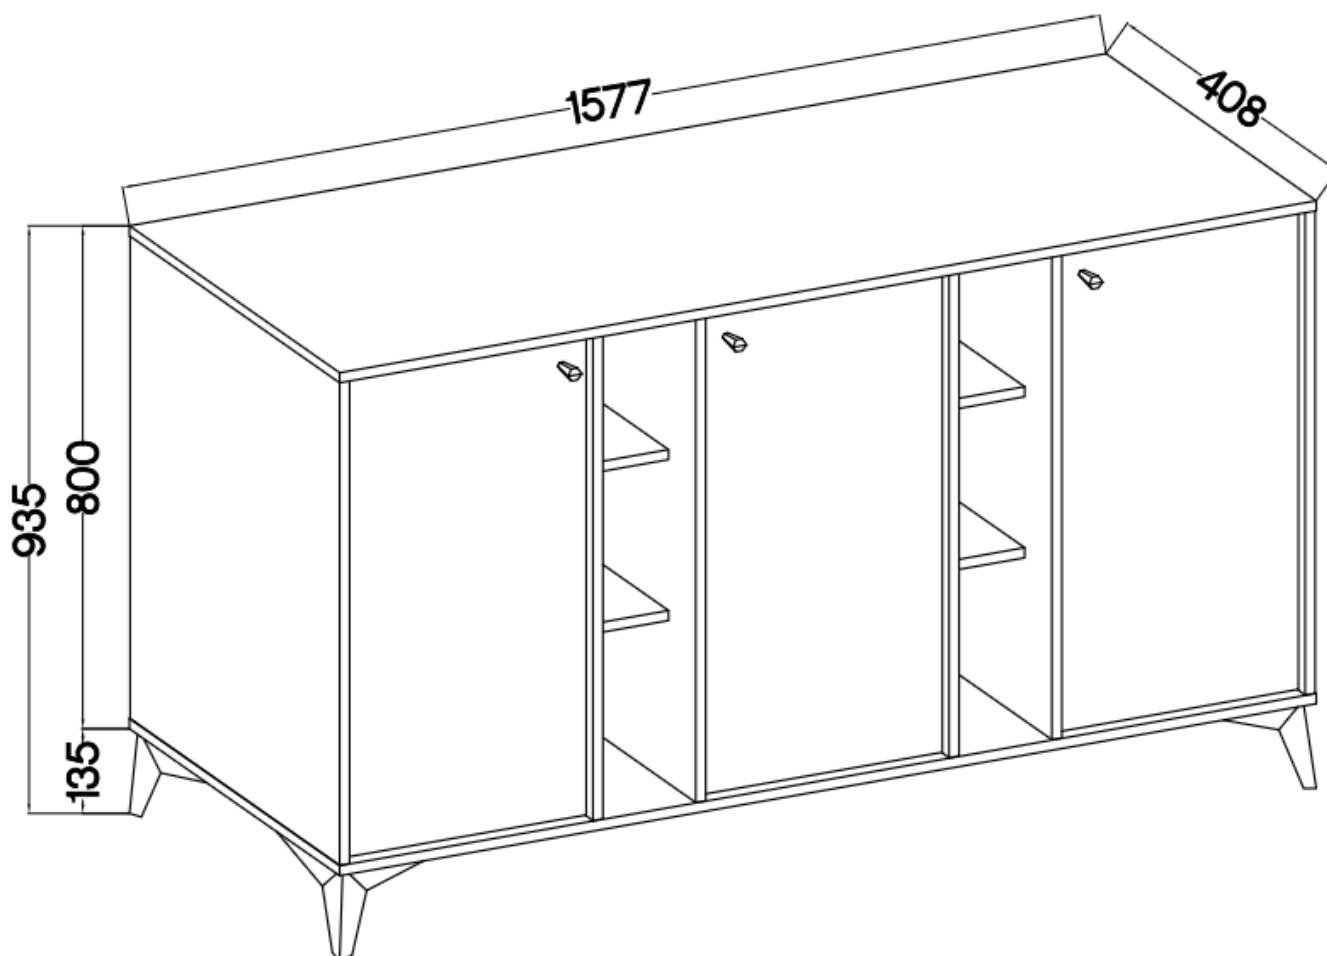

Specyfikacja bryły:

- szerokość: **157,7 cm**
- wysokość: **93,5 cm**
- głębokość: **40,6 cm**
- korpus i front: **plyta laminowana 16 mm**
- ilość drzwi: **3**
- półki: **tak**
- ilość szuflad: **brak**
- uchwyt: **metalowe, kolor złoty**
- nogi: **metalowe, kolor złoty**

Cechy systemu TALLY:

- korpus - płyta laminowana o grubości 16 mm, obrzeże ABS
- front - płyta laminowana o grubości 16 mm, obrzeże ABS
- nóżki metalowe -: rozgiązda (13,5 cm), proste (15 cm), stelaż (27,5 cm)
  - uchwyty metalowe (złote, czarne)
  - meble do samodzielnego montażu
- system dostępny w trzech wariantach kolorystycznych: beż piaskowy, czarny grafit, eucaliptus
  - oświetlenie LED - opcjonalnie (2 pkt. barwa ciepła)
- szyby frontowe: szkło hartowane, szlifowane dookoła, antisol grafitowy, gr 4 mm
  - półki w witrynach: szkło szlifowane dookoła, transparentne, gr 5 mm
  - rodzaj prowadnic w szufladach: prowadnice kulkowe

Szczegółowe wymiary: