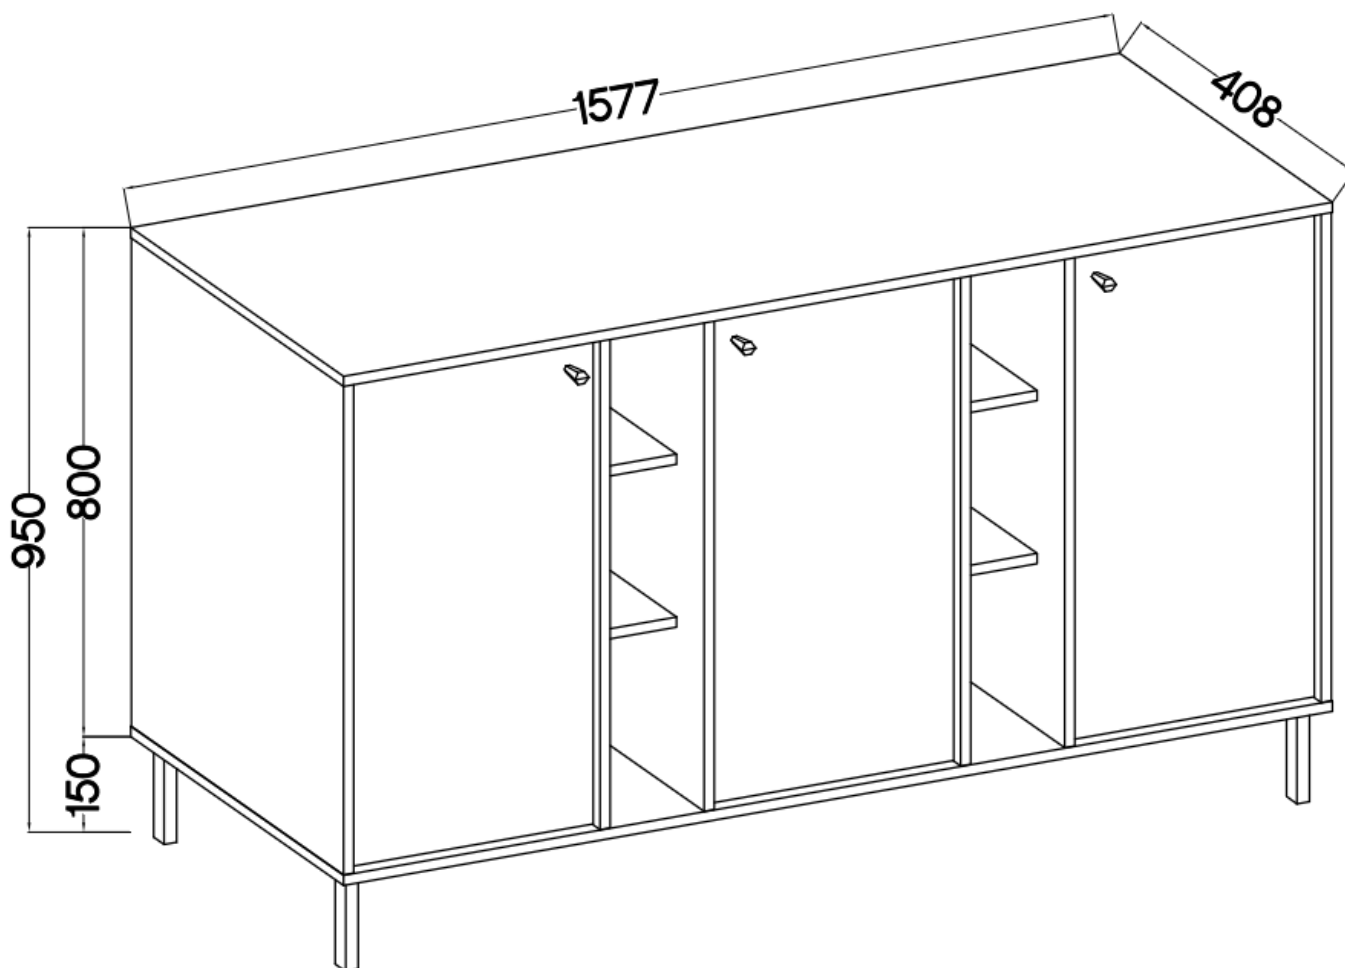

Specyfikacja bryły:

- szerokość: **157,7 cm**
- wysokość: **95 cm**
- głębokość: **40,8 cm**
- korpus i front: **plyta laminowana 16 mm**
- ilość drzwi: **3**
- ilość szuflad: **0**
- półki: **tak**
- uchwyt: **metalowe, kolor złoty**
- nogi: **metalowe, kolor złoty**

Cechy systemu TALLY:

- korpus - płyta laminowana o grubości 16 mm, obrzeże ABS
- front - płyta laminowana o grubości 16 mm, obrzeże ABS
- nóżki metalowe -: rozgiązda (13,5 cm), proste (15 cm), stelaż (27,5 cm)
  - uchwyty metalowe (złote, czarne)
  - meble do samodzielnego montażu
- system dostępny w trzech wariantach kolorystycznych: beż piaskowy, czarny grafit, eucaliptus
  - oświetlenie LED - opcjonalnie (2 pkt. barwa ciepła)
- szyby frontowe: szkło hartowane, szlifowane dookoła, antisol grafitowy, gr 4 mm
  - półki w witrynach: szkło szlifowane dookoła, transparentne, gr 5 mm
  - rodzaj prowadnic w szufladach: prowadnice kulkowe

Szczegółowe wymiary: