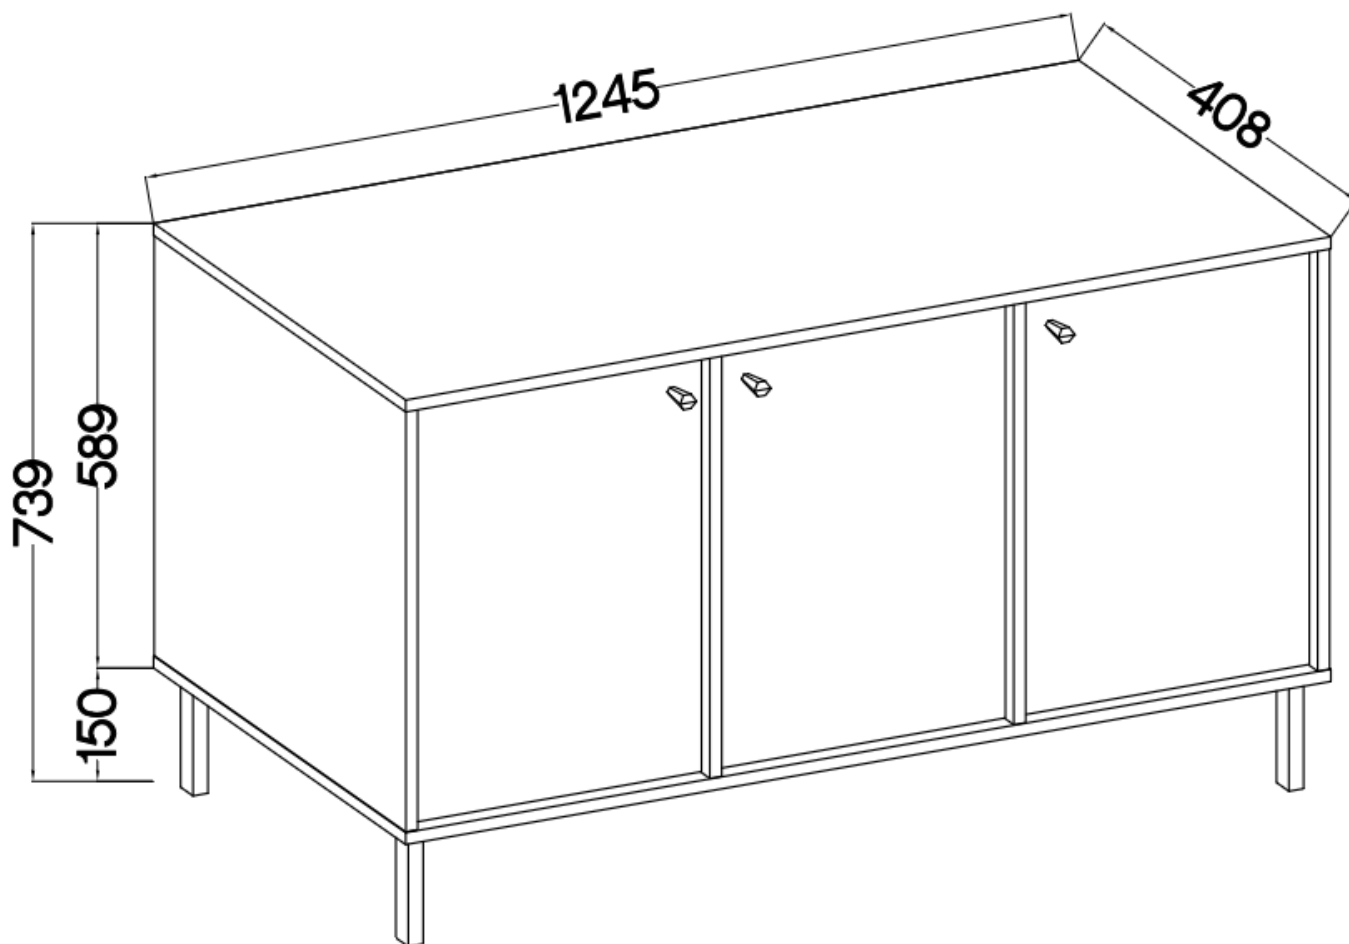

Produkt posiada dodatkowe opcje:

Kolor: Beż piaskowy , Czarny grafit , Eucaliptus