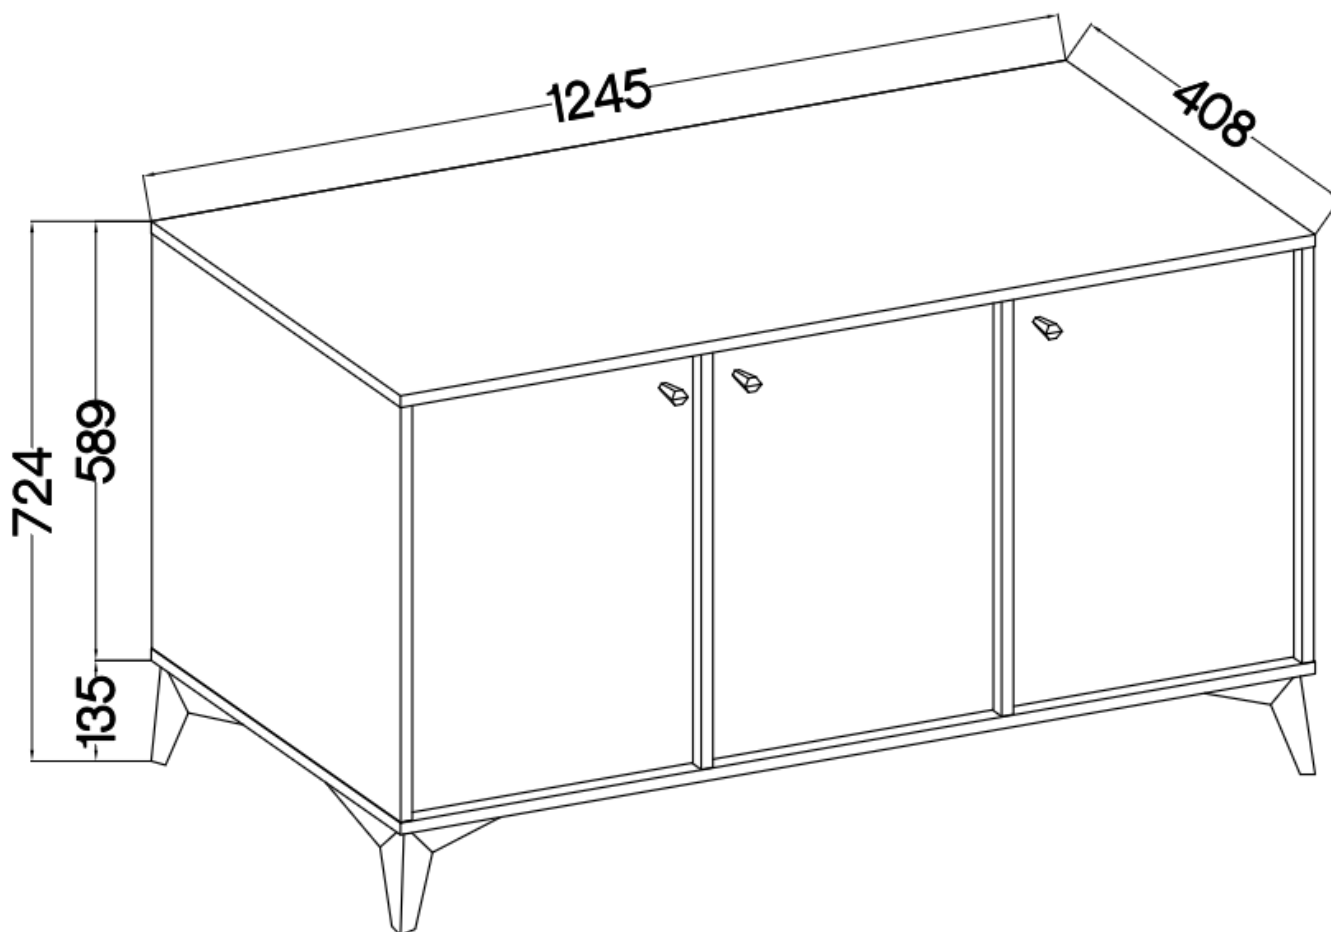

Specyfikacja bryły:

- szerokość: **124,5 cm**
- wysokość: **72,4 cm**
- głębokość: **40,8 cm**
- korpus i front: **plyta laminowana 16 mm**
- ilość drzwi: **3**
- półki: **tak**
- ilość szuflad: **brak**
- uchwyt: **metalowe, kolor złoty**
- nogi: **metalowe, kolor złoty**

Cechy systemu TALLY:

- korpus - płyta laminowana o grubości 16 mm, obrzeże ABS
- front - płyta laminowana o grubości 16 mm, obrzeże ABS
- nóżki metalowe -: rozgwieżdża (13,5 cm), proste (15 cm), stelaż (27,5 cm)
  - uchwyty metalowe (złote, czarne)
  - meble do samodzielnego montażu
- system dostępny w trzech wariantach kolorystycznych: beż piaskowy, czarny grafit, eucaliptus
  - oświetlenie LED - opcjonalnie (2 pkt. barwa ciepła)
- szyby frontowe: szkło hartowane, szlifowane dookoła, antisol grafitowy, gr 4 mm
  - półki w witrynach: szkło szlifowane dookoła, transparentne, gr 5 mm
  - rodzaj prowadnic w szufladach: prowadnice kulkowe

Szczegółowe wymiary: