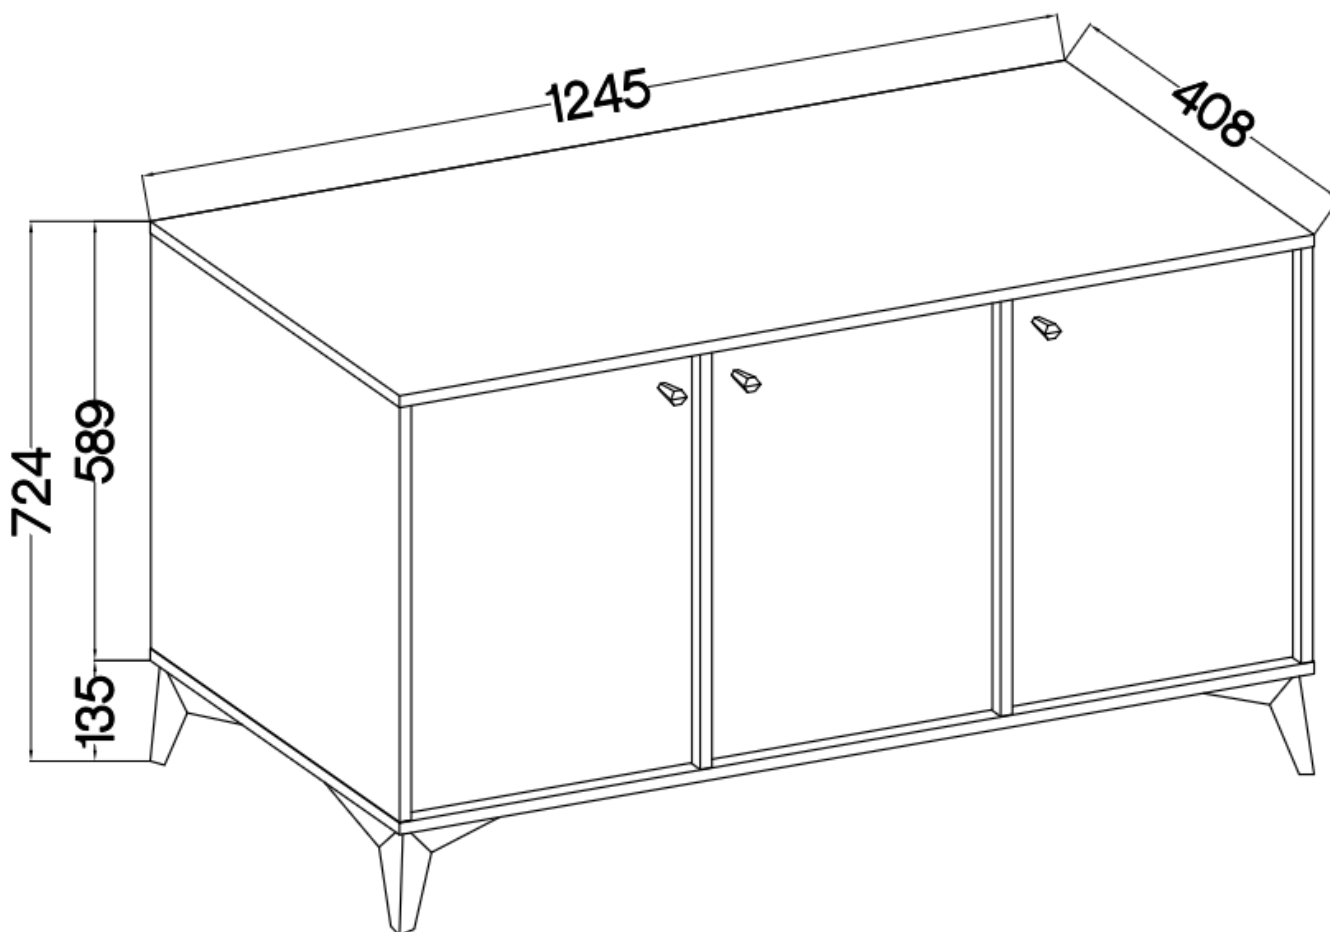

Specyfikacja bryły:

- szerokość: **124,5 cm**
- wysokość: **72,4 cm**
- głębokość: **40,8 cm**
- korpus i front: **plyta laminowana 16 mm**
- ilość drzwi: **3**
- półki: **tak**
- ilość szuflad: **brak**
- uchwyt: **metalowe, kolor złoty**
- nogi: **metalowe, kolor złoty**

Cechy systemu TALLY:

- korpus - płyta laminowana o grubości 16 mm, obrzeże ABS
- front - płyta laminowana o grubości 16 mm, obrzeże ABS
- nóżki metalowe -: rozgwieżdża (13,5 cm), proste (15 cm), stelaż (27,5 cm)
  - uchwyty metalowe (złote, czarne)
  - meble do samodzielnego montażu
- system dostępny w trzech wariantach kolorystycznych: beż piaskowy, czarny grafit, eucaliptus
  - oświetlenie LED - opcjonalnie (2 pkt. barwa ciepła)
- szyby frontowe: szkło hartowane, szlifowane dookoła, antisol grafitowy, gr 4 mm
  - półki w witrynach: szkło szlifowane dookoła, transparentne, gr 5 mm
  - rodzaj prowadnic w szufladach: prowadnice kulkowe

Szczegółowe wymiary: