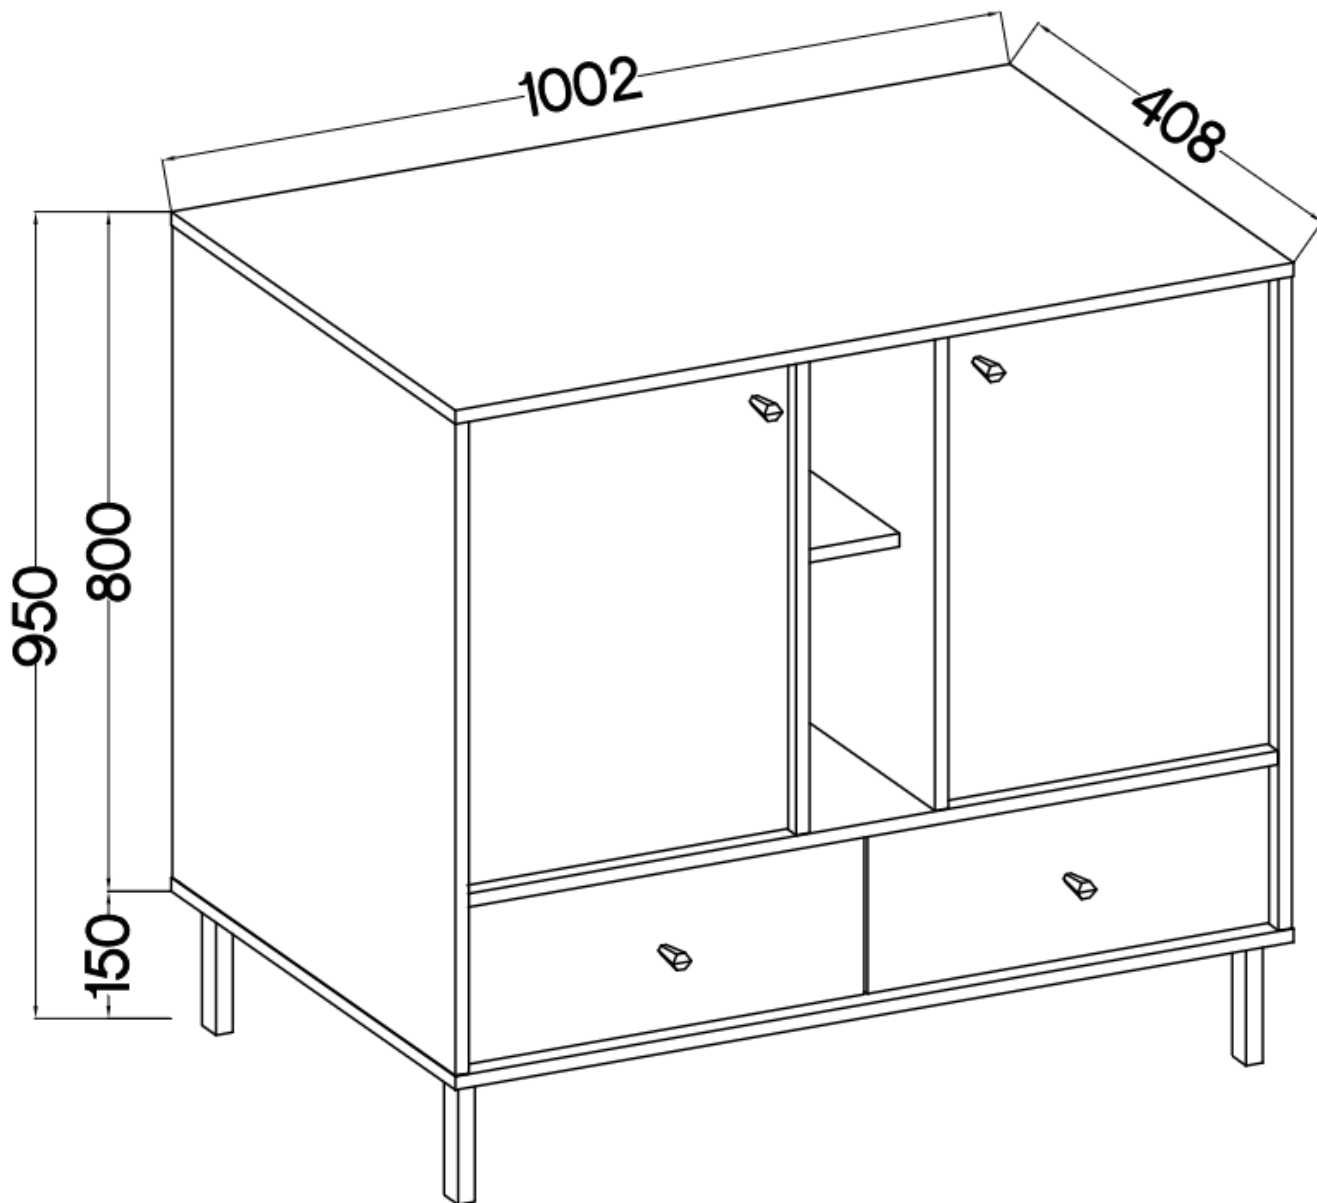

Produkt posiada dodatkowe opcje:

Kolor: Beż piaskowy , Czarny grafit , Eucaliptus