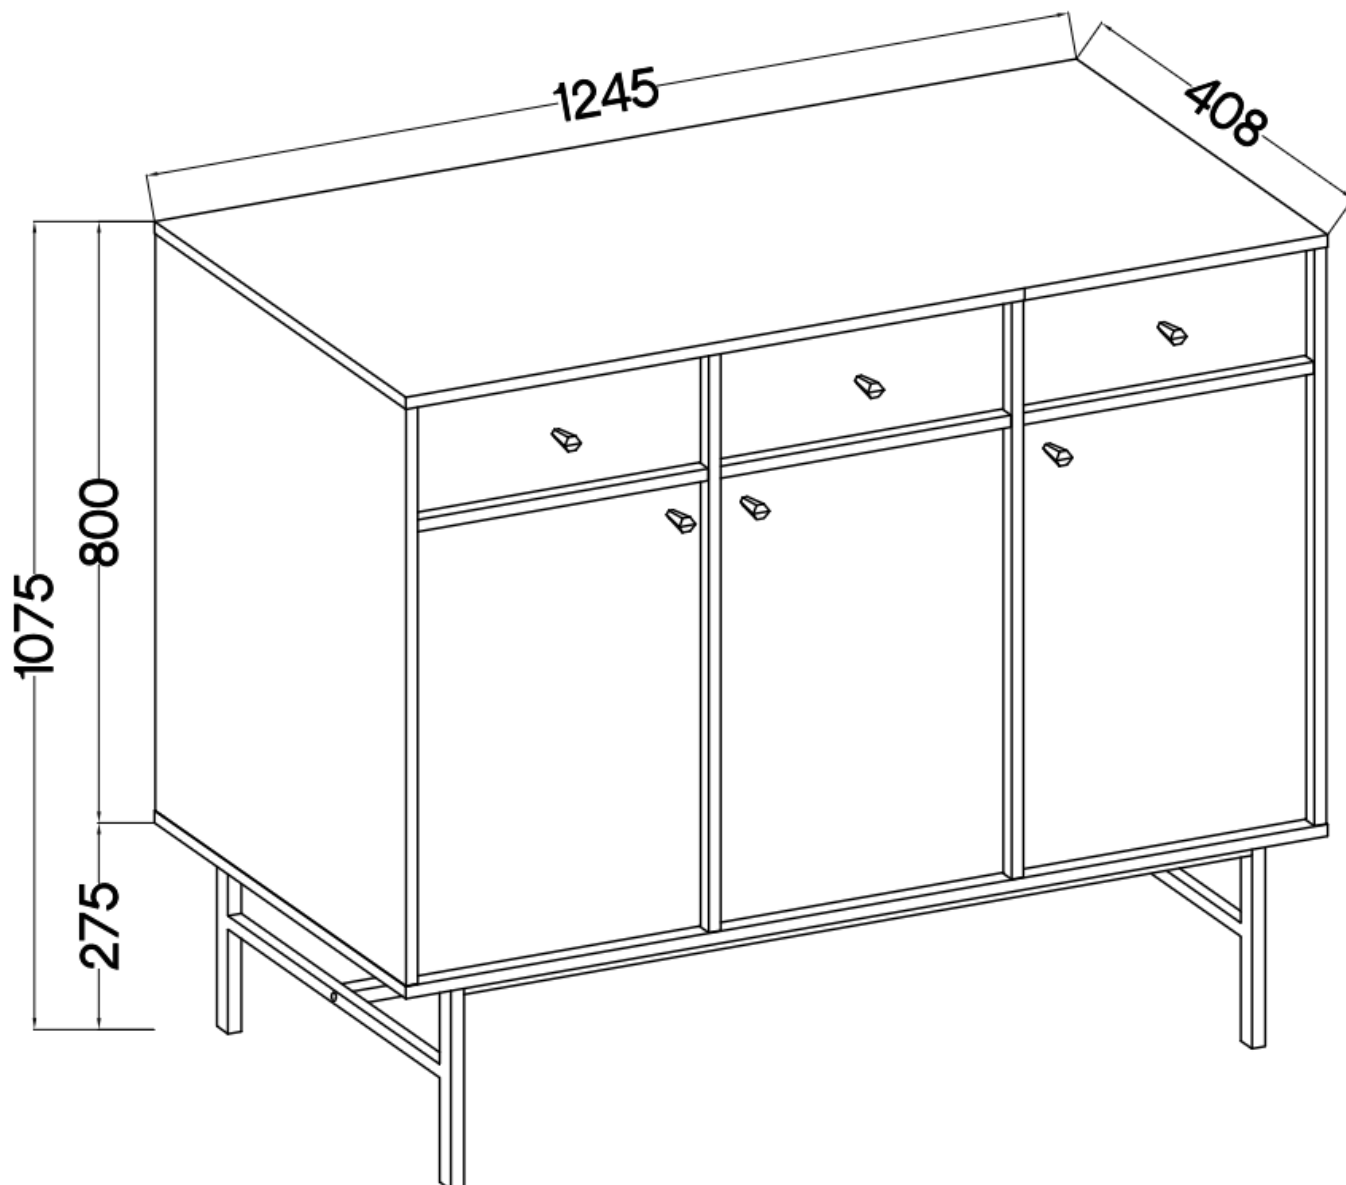

Produkt posiada dodatkowe opcje:

Kolor: Beż piaskowy , Czarny grafit , Eucaliptus