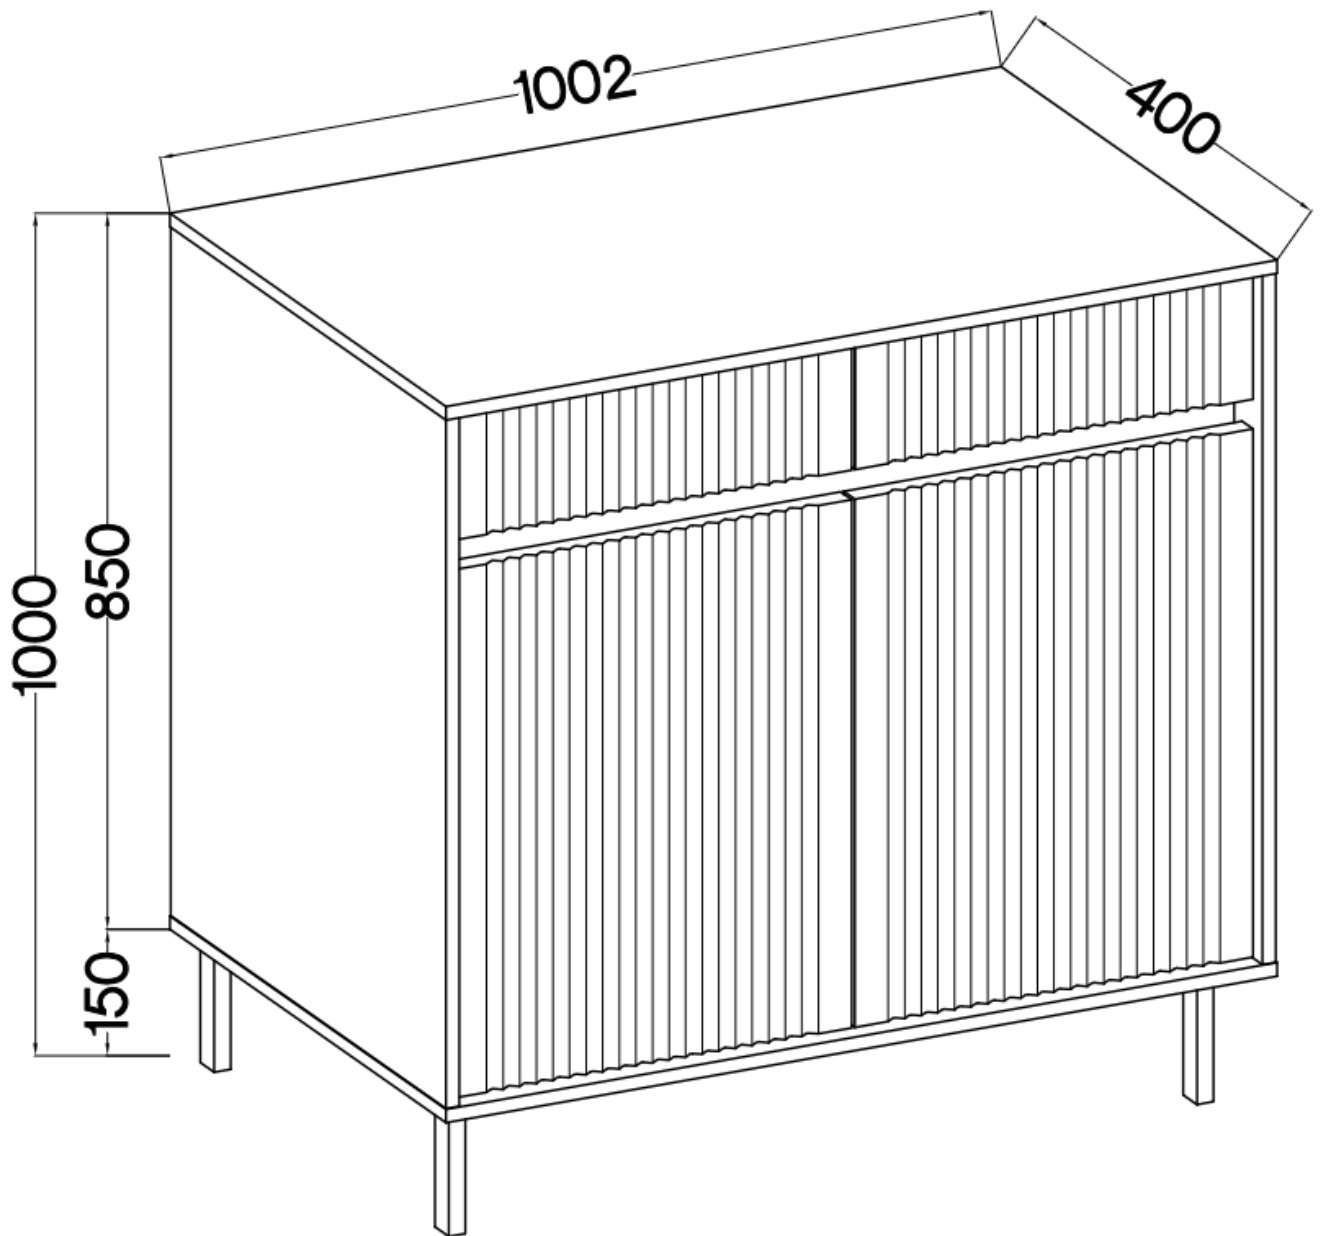

Produkt posiada dodatkowe opcje:

Kolor: Beż piaskowy , Dąb evoke