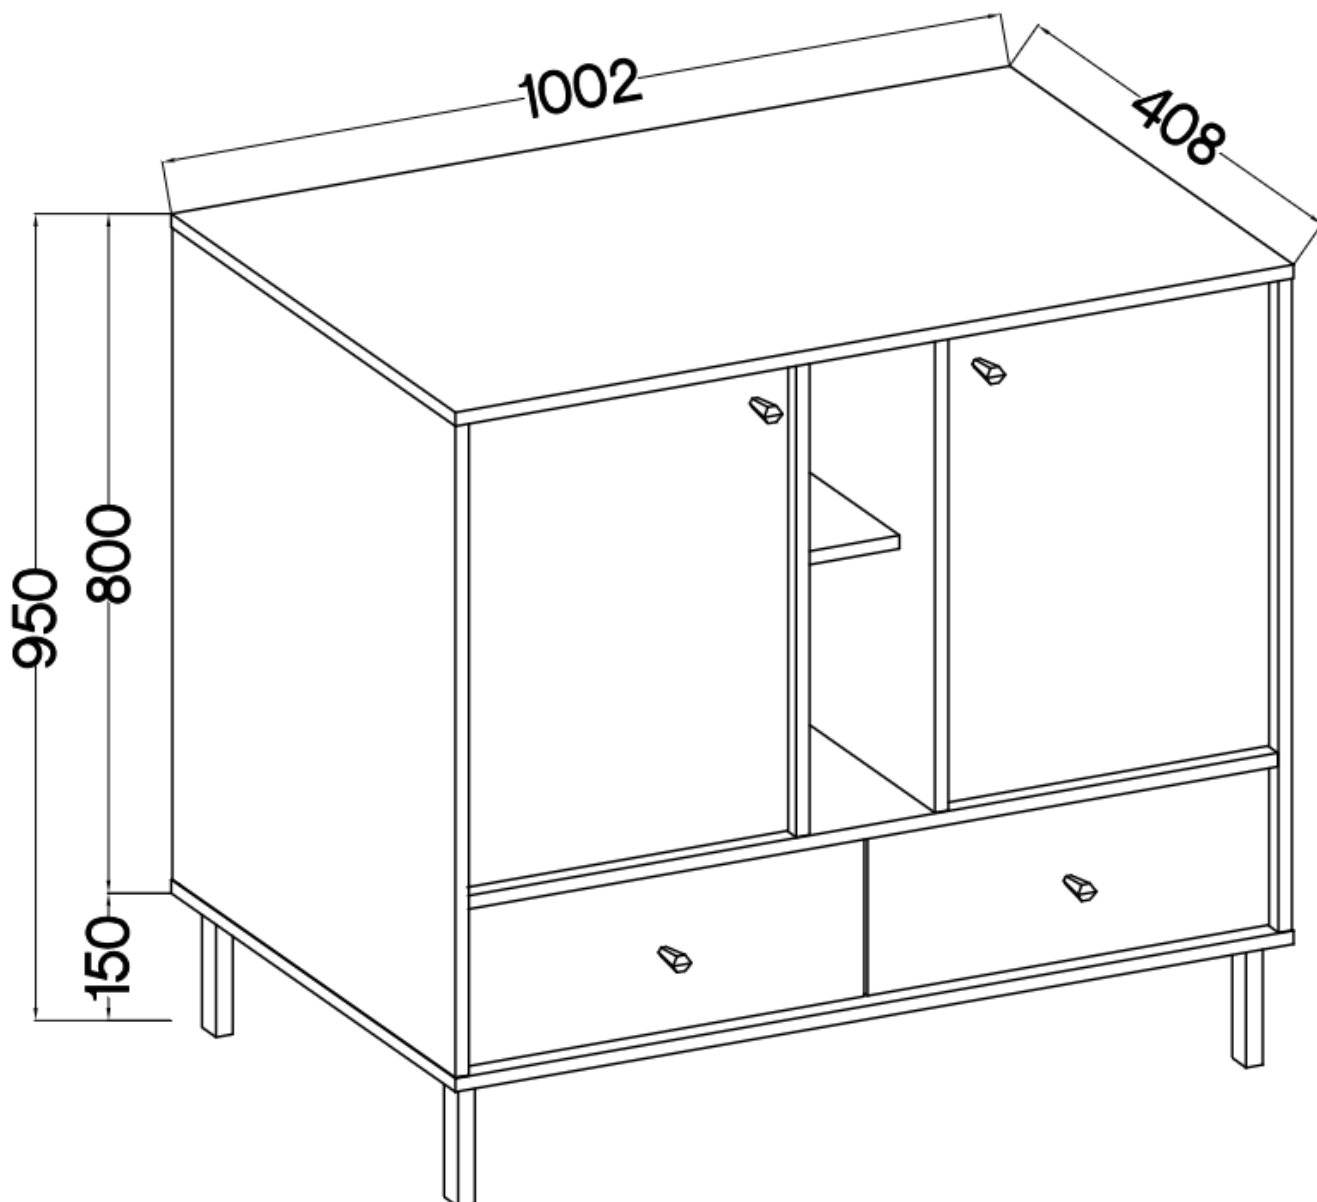

Produkt posiada dodatkowe opcje:

Kolor: Beż piaskowy , Czarny grafit , Eucaliptus